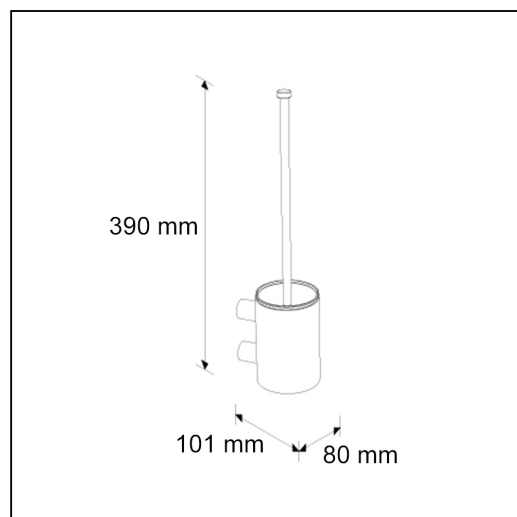

Szczotka do WC z uchwytem mocowanym do ściany, tuba krótka, stal polerowana

symbol: SZ16C

- uchwyt przykręcany do ściany
- wykonana ze stali nierdzewnej polerowanej
- wyjątkowo trwała konstrukcja odporna na długotrwałe działanie wody i typowych rodków chemicznych
- wymienny wkład z tworzywa sztucznego ułatwia czyszczenie
- wymienna końcówka szczotki (symbol SZ13)

Parametry

gł boko	10,1 cm
wysoko	39 cm
szeroko	8 cm