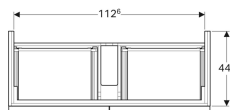

Шкафчик для раковины Geberit iCon, с четырьмя выдвижными ящиками

Образец

Характеристики

- Подвесной
- С четырьмя выдвижными ящиками
- Ручка для открывания
- Выдвижной ящик с самовтягивающимся механизмом

- С защитой от конденсата
- Поставляется в собранном состоянии

Технические характеристики

Материал | Влагостойкое трехслойная ДСП

Объем поставки

- Шкафчик для раковины
- Крепеж

| Арт. № | Цвет / поверхность | В | Ширина раковина | Н | Т | Вырез под сифон |
|-----------|--|--------|-----------------|-------|---------|-----------------|
| 840420000 | Белый / Высокоглянцевое покрытие | 119 см | 120 см | 62 см | 47.7 см | По центру |
| 841421000 | Лавовый / Матовое покрытие | 119 см | 120 см | 62 см | 47.7 см | По центру |
| 840422000 | Платиновый / Высокоглянцевое покрытие | 119 см | 120 см | 62 см | 47.7 см | По центру |
| 841422000 | Натуральный дуб / Меламин, древесная структура | 119 см | 120 см | 62 см | 47.7 см | По центру |