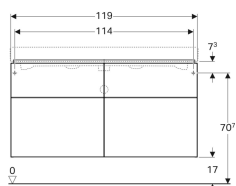

Шкафчик для раковины Geberit iCon, с четырьмя выдвижными ящиками

Образец

Характеристики

- Подвесной
- С четырьмя выдвижными ящиками
- Ручка для открывания
- Выдвижной ящик с самовтягивающимся механизмом

- С защитой от конденсата
- Поставляется в собранном состоянии

Технические характеристики

Материал | Влагостойкое трехслойная ДСП

Объем поставки

- Шкафчик для раковины
- Крепеж

| Арт. № | Цвет / поверхность | В | Ширина раковина | Н | Т | Вырез под сифон |
|-----------|--|--------|-----------------|-------|---------|-----------------|
| 840420000 | Белый / Высокоглянцевое покрытие | 119 см | 120 см | 62 см | 47.7 см | По центру |
| 841421000 | Лавовый / Матовое покрытие | 119 см | 120 см | 62 см | 47.7 см | По центру |
| 840422000 | Платиновый / Высокоглянцевое покрытие | 119 см | 120 см | 62 см | 47.7 см | По центру |
| 841422000 | Натуральный дуб / Меламин, древесная структура | 119 см | 120 см | 62 см | 47.7 см | По центру |