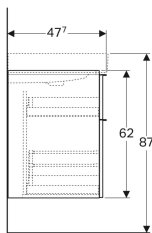

Характеристики

- Подвесной
- С четырьмя выдвижными ящиками
- Ручка для открывания
- Выдвижной ящик с самовтягивающимся механизмом

- С защитой от конденсата
- Поставляется в собранном состоянии

Технические характеристики

Материал | Влагостойкое трехслойная ДСП

Объем поставки

- Шкафчик для раковины
- Крепеж

Арт. №	Цвет / поверхность	В	Ширина раковина	Н	Т	Вырез под сифон
840420000	Белый / Высокоглянцевое покрытие	119 см	120 см	62 см	47.7 см	По центру
841421000	Лавовый / Матовое покрытие	119 см	120 см	62 см	47.7 см	По центру
840422000	Платиновый / Высокоглянцевое покрытие	119 см	120 см	62 см	47.7 см	По центру
841422000	Натуральный дуб / Меламин, древесная структура	119 см	120 см	62 см	47.7 см	По центру

Принадлежности

- Магнитный кронштейн Geberit