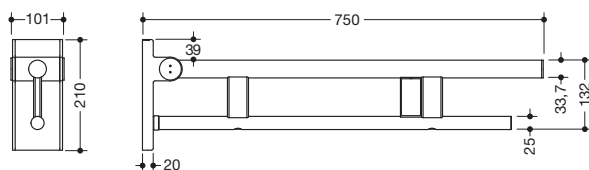

Abmessungen in mm

Oberflächen/Farben

Die Farbe AY läuft zum 31.03.2023 aus

Alternative Oberflächen

Technische Änderungen vorbehalten, 29.03.2022

HEWI Heinrich Wilke GmbH
Postfach 1260
D-34442 Bad Arolsen

Telefon: +49 5691 82-0
Telefax: +49 5691 82-319

info@hewi.de
www.hewi.com