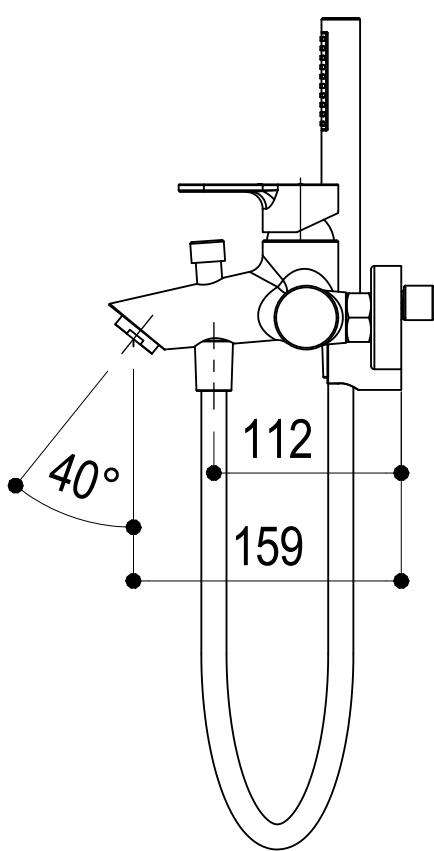

# SCHEDA TECNICA / TECHNICAL DATA

RUBINETTERIE RITMONIO S.R.L. si riserva tutti i diritti connessi con il presente documento e con l'oggetto o la materia ivi rappresentati con divieto di riprodurlo, utilizzarlo o renderlo accessibile a terzi in assenza di previa autorizzazione. Disegno CAD non modificabile a mano

Vista ISO

**Ritmonio**  
Living a quality experience.  
13019 VARALLO - (VC) - ITALY

SERIE

TAB

CODICE

PR37EH201

DATA EMISSIONE

19/02/15