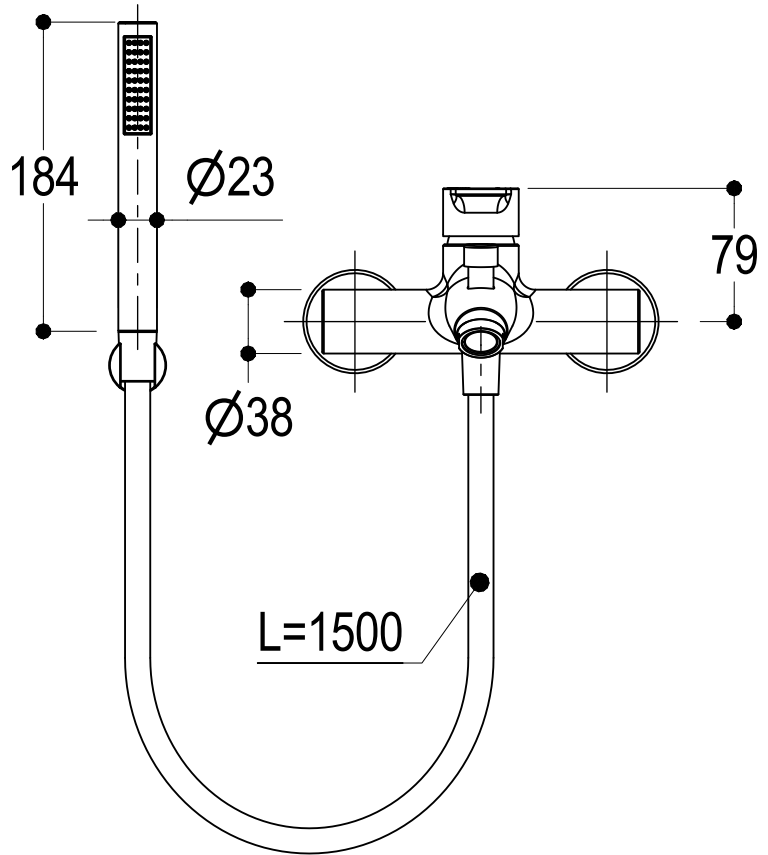

# SCHEDA TECNICA / TECHNICAL DATA

RUBINETTERIE RITMONIO S.R.L. si riserva tutti i diritti connessi con il presente documento e con l'oggetto o la materia ivi rappresentati con divieto di riprodurlo, utilizzarlo o renderlo accessibile a terzi in assenza di previa autorizzazione. Disegno CAD non modificabile a mano

Vista ISO

**Ritmonio**  
Living a quality experience.  
13019 VARALLO - (VC) - ITALY

SERIE

TAB

CODICE

PR37EH201

DATA EMISSIONE

19/02/15

DENOMINAZIONE

Miscelatore monocomando esterno per vasca  
Outer single lever bath mixer

REVISIONE

1

03/10/19