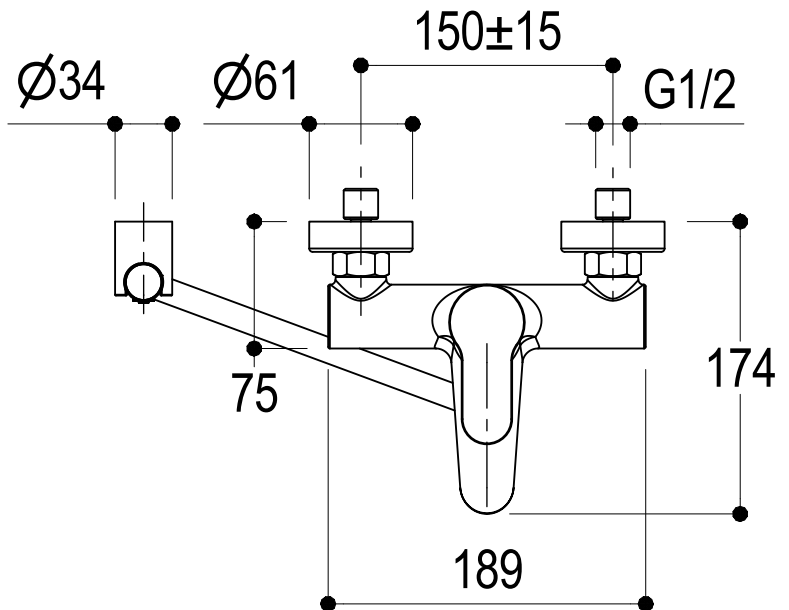

# SCHEDA TECNICA / TECHNICAL DATA

RUBINETTERIE RITMONIO S.R.L. si riserva tutti i diritti connessi con il presente documento e con l'oggetto o la materia ivi rappresentati con divieto di riprodurlo, utilizzarlo o renderlo accessibile a terzi in assenza di previa autorizzazione. Disegno CAD non modificabile a mano

Vista ISO

**Ritmonio**  
Living a quality experience.  
13019 VARALLO - (VC) - ITALY

SERIE

TAB

CODICE

PR37EH201

DATA EMISSIONE

19/02/15