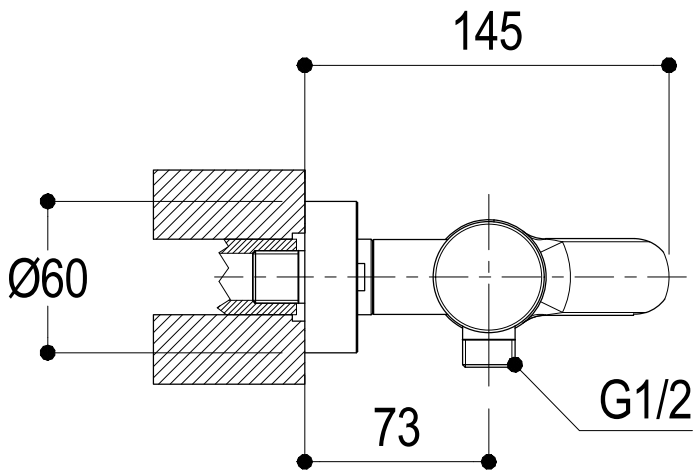

SCHEDA TECNICA / TECHNICAL DATA

**Ritmonio** RUBINETTERIE  
13019 VARALLO - (VC) - ITALY

SERIE	TAB	CODICE	PR37FA201	DATA EMISSIONE	19/02/2015
DENOMINAZIONE	Miscelatore monocomando esterno per doccia Outer single lever shower mixer				
REVISIONE	/	EMESSO	SIGNORINI	APPROVATO	GIUSTO