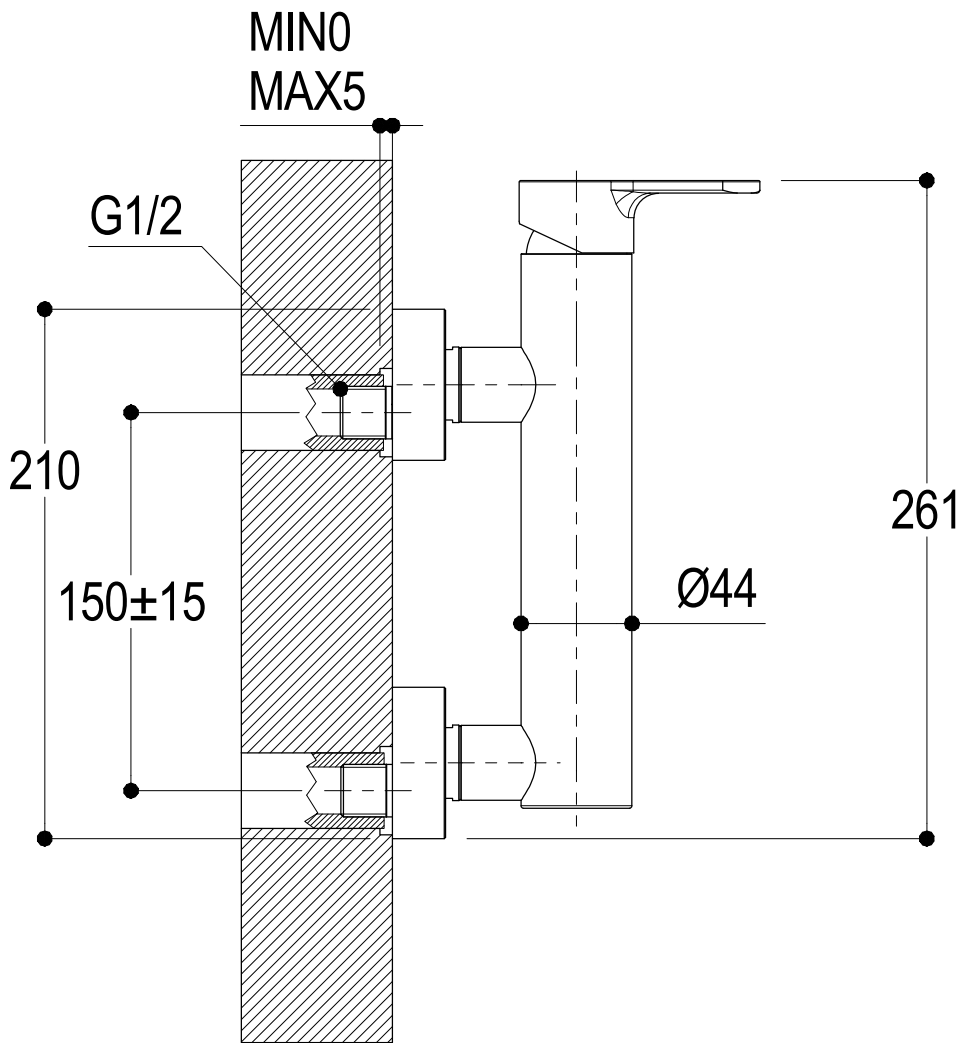

SCHEDA TECNICA / TECHNICAL DATA

**Ritmonio** RUBINETTERIE  
13019 VARALLO - (VC) - ITALY

SERIE	TAB	CODICE	PR37FA201	DATA EMISSIONE	19/02/2015
DENOMINAZIONE	Miscelatore monocomando esterno per doccia Outer single lever shower mixer				
REVISIONE	/	EMESSO	SIGNORINI	APPROVATO	GIUSTO