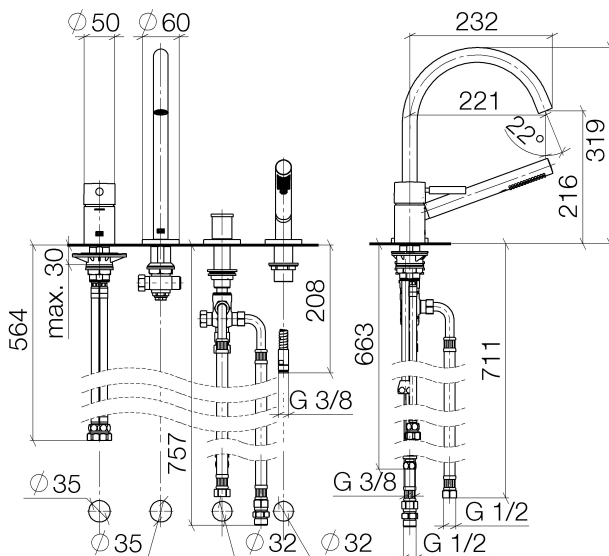

Ванна - Meta

Смеситель на четыре отверстия для монтажа на борту ванны или на краю плитки - хром

Артикульный номер: 27 632 661-00

- вылет 221 мм
- душевой гарнитур со шлангом: нормальная струя
- излив: круглая обогащенная воздухом струя
- душевой комплект со шлангом для душа и системой удаления известковых отложений
- автоматическое переключение ванна/душ
- высота смесителя 319 мм
- высота до аэратора 216 мм
- диаметр отверстия под излив 32 мм
- диаметр отверстия, однорычажный смеситель 35 мм
- диаметр отверстия под душевой шланг 32 мм
- розетка для излива \varnothing 60 мм
- розетка для однорычажного смесителя \varnothing 55 мм
- розетка для душевого комплекта со шлангом \varnothing 60 мм
- металлический душевой шланг 1750 мм со встроенной защитой от перекручивания
- расход макс. 23,5 л/мин при гидравлическом давлении 3 бара
- расход душевого комплекта макс. 6,8 л/мин
- Группа смесителей согл. DIN 4109: 1
- Защищён от обратного потока.
- (ADA)

хром

размерный чертёж

Ванна - Meta

Смеситель на четыре отверстия для монтажа на борту ванны или на краю плитки - хром

Артикульный номер: 27 632 661-00

Все величины в мм / дюймах = мм x 0,0394