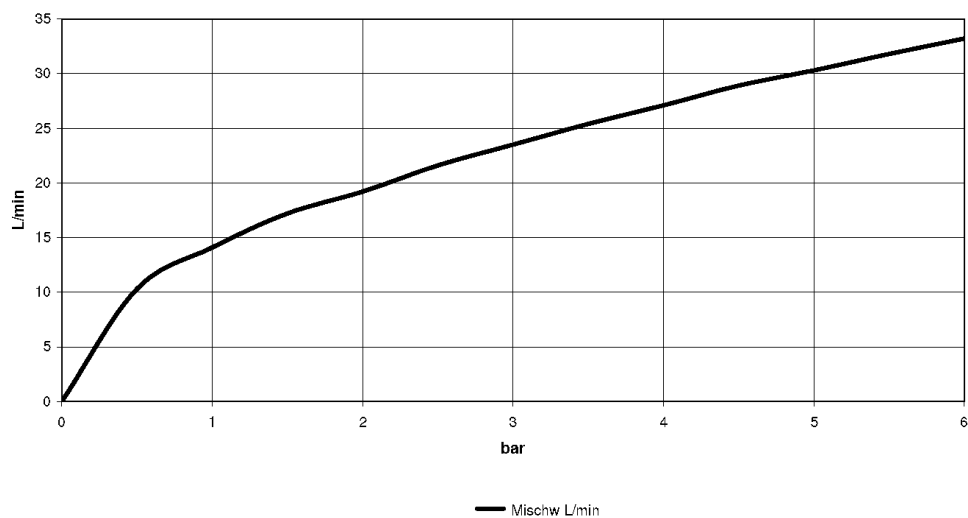

Ванна - Meta

Смеситель на четыре отверстия для монтажа на борту ванны или на краю плитки - хром
 Артикульный номер: 27 632 661-00

- вылет 221 мм
- душевой гарнитур со шлангом: нормальная струя
- излив: круглая обогащенная воздухом струя
- душевой комплект со шлангом для душа и системой удаления известковых отложений
- автоматическое переключение ванна/душ
- высота смесителя 319 мм
- высота до аэратора 216 мм
- диаметр отверстия под излив 32 мм
- диаметр отверстия, однорычажный смеситель 35 мм
- диаметр отверстия под душевой шланг 32 мм
- розетка для излива Ø 60 мм
- розетка для однорычажного смесителя Ø 55 мм
- розетка для душевого комплекта со шлангом Ø 60 мм
- металлический душевой шланг 1750 мм со встроенной защитой от перекручивания
- расход макс. 23,5 л/мин при гидравлическом давлении 3 бара
- расход душевого комплекта макс. 6,8 л/мин
- Группа смесителей согл. DIN 4109: 1
- Защищён от обратного потока.
- (ADA)

хром

размерный чертёж

Ванна - Meta

Смеситель на четыре отверстия для монтажа на борту ванны или на краю плитки - хром
Артикульный номер: 27 632 661-00

Все величины в мм / дюймах = мм x 0,0394

график расхода