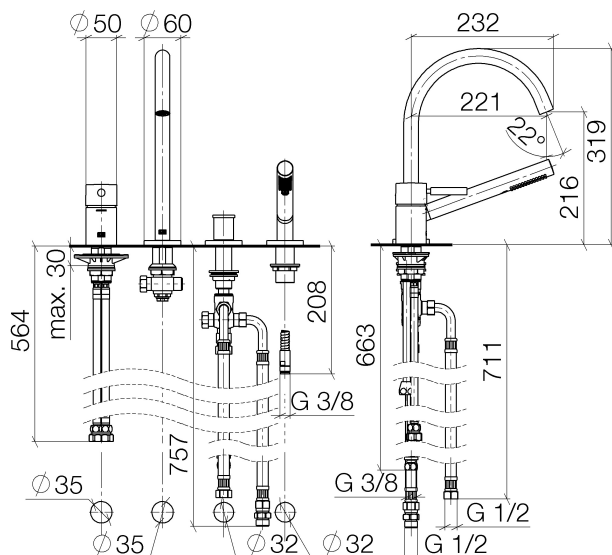

Ванна - Meta

Смеситель на четыре отверстия для монтажа на борту ванны или на краю плитки - хром
 Артикульный номер: 27 632 661-00

- вылет 221 мм
- душевой гарнитур со шлангом: нормальная струя
- излив: круглая обогащенная воздухом струя
- душевой комплект со шлангом для душа и системой удаления известковых отложений
- автоматическое переключение ванна/душ
- высота смесителя 319 мм
- высота до аэратора 216 мм
- диаметр отверстия под излив 32 мм
- диаметр отверстия, однорычажный смеситель 35 мм
- диаметр отверстия под душевой шланг 32 мм
- розетка для излива Ø 60 мм
- розетка для однорычажного смесителя Ø 55 мм
- розетка для душевого комплекта со шлангом Ø 60 мм
- металлический душевой шланг 1750 мм со встроенной защитой от перекручивания
- расход макс. 23,5 л/мин при гидравлическом давлении 3 бара
- расход душевого комплекта макс. 6,8 л/мин
- Группа смесителей согл. DIN 4109: 1
- Защищён от обратного потока.
- (ADA)

хром

размерный чертёж

Ванна - Meta

Смеситель на четыре отверстия для монтажа на борту ванны или на краю плитки - хром
Артикульный номер: 27 632 661-00

Все величины в мм / дюймах = мм x 0,0394

график расхода

Ванна - Meta

Смеситель на четыре отверстия для монтажа на борту ванны или на краю плитки - хром
Артикульный номер: 27 632 661-00

Другие варианты поверхностей

платина матовая
27 632 661-06

чёрный матовый
27 632 661-33