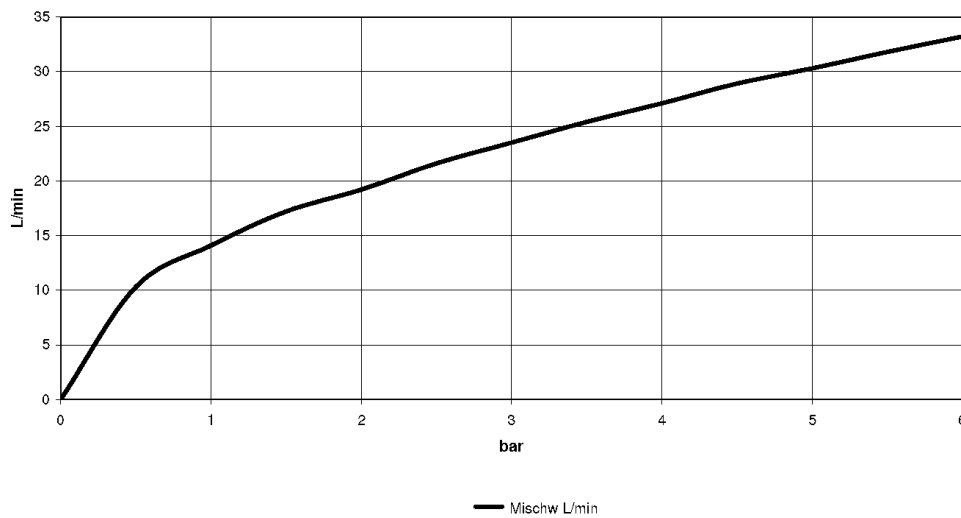

Ванна - Meta

Смеситель на четыре отверстия для монтажа на борту ванны или на краю плитки - хром

Артикульный номер: 27 632 661-00

- вылет 221 мм
- душевой гарнитур со шлангом: нормальная струя
- излив: круглая обогащенная воздухом струя
- душевой комплект со шлангом для душа и системой удаления известковых отложений
- автоматическое переключение ванна/душ
- высота смесителя 319 мм
- высота до аэратора 216 мм
- диаметр отверстия под излив 32 мм
- диаметр отверстия, однорычажный смеситель 35 мм
- диаметр отверстия под душевой шланг 32 мм
- розетка для излива Ø 60 мм
- розетка для однорычажного смесителя Ø 55 мм
- розетка для душевого комплекта со шлангом Ø 60 мм
- металлический душевой шланг 1750 мм со встроенной защитой от перекручивания
- расход макс. 23,5 л/мин при гидравлическом давлении 3 бара
- расход душевого комплекта макс. 6,8 л/мин
- Группа смесителей согл. DIN 4109: 1
- Защищён от обратного потока.
- (ADA)

хром

Ванна - Meta

Смеситель на четыре отверстия для монтажа на борту ванны или на краю плитки - хром

Артикульный номер: 27 632 661-00

размерный чертеж

Все величины в мм / дюймах = мм x 0,0394

график расхода