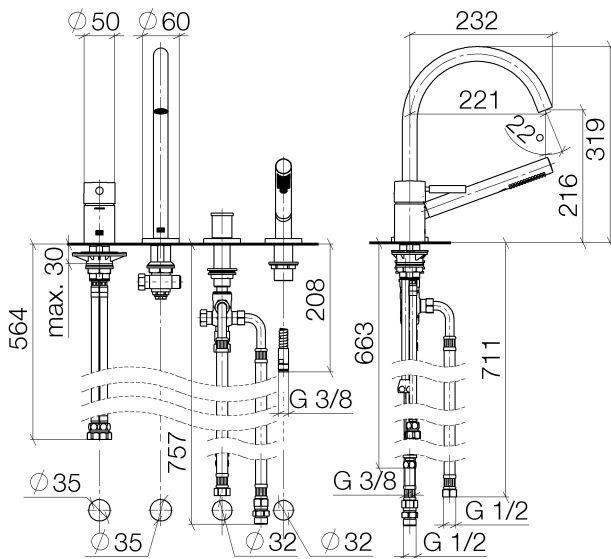

Ванна - Meta

Смеситель на четыре отверстия для монтажа на борту ванны или на краю плитки - хром

Артикульный номер: 27 632 661-00

- вылет 221 мм
- душевой гарнитур со шлангом: нормальная струя
- излив: круглая обогащенная воздухом струя
- душевой комплект со шлангом для душа и системой удаления известковых отложений
- автоматическое переключение ванна/душ
- высота смесителя 319 мм
- высота до аэратора 216 мм
- диаметр отверстия под излив 32 мм
- диаметр отверстия, однорычажный смеситель 35 мм
- диаметр отверстия под душевой шланг 32 мм
- розетка для излива Ø 60 мм
- розетка для однорычажного смесителя Ø 55 мм
- розетка для душевого комплекта со шлангом Ø 60 мм
- металлический душевой шланг 1750 мм со встроенной защитой от перекручивания
- расход макс. 23,5 л/мин при гидравлическом давлении 3 бара
- расход душевого комплекта макс. 6,8 л/мин
- Группа смесителей согл. DIN 4109: 1
- Защищён от обратного потока.
- (ADA)

хром

Ванна - Meta

Смеситель на четыре отверстия для монтажа на борту ванны или на краю плитки - хром

Артикульный номер: 27 632 661-00

размерный чертеж

Все величины в мм / дюймах = мм x 0,0394

график расхода

Ванна - Meta

Смеситель на четыре отверстия для монтажа на борту ванны или на краю плитки - хром

Артикульный номер: 27 632 661-00

Другие варианты поверхностей

платина матовая
27 632 661-06

чёрный матовый
27 632 661-33

Артикульный номер: 27 632 661-00

Спецификация запасных частей

№	Артикульный №	Наименование	Расходуемое кол-во
1	29 300 660-00	Смеситель для ванны однорычажный для монтажа на борту ванны или на краю плитки - хром	1
2	13 512 661-00	Излив для ванны без переключения для вертикального монтажа - хром	1
3	29 140 660-00	Переключатель на два положения для монтажа на борту ванны или на краю плитки - хром	1
4	27 702 660-00	Душевой гарнитур со шлангом для монтажа на борту ванны или на краю плитки - хром	1