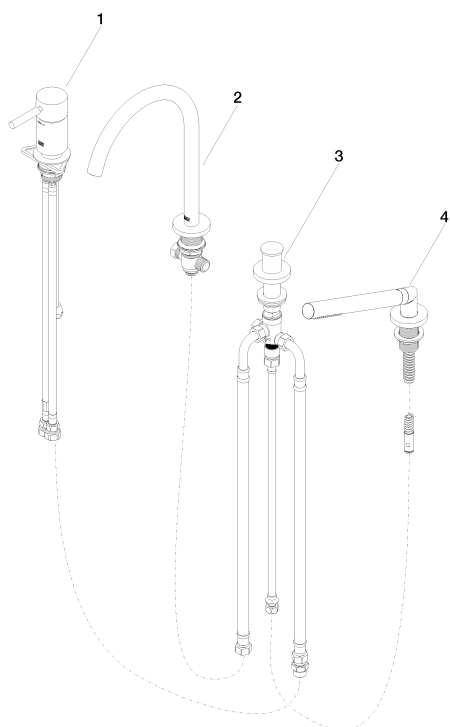

Ванна - Meta

Смеситель на четыре отверстия для монтажа на борту ванны или на краю плитки - хром

Артикульный номер: 27 632 661-00

Спецификация запасных частей

№	Артикульный №	Наименование	Расходуемое кол-во
1	29 300 660-00	Смеситель для ванны однорычажный для монтажа на борту ванны или на краю плитки - хром	1
2	13 512 661-00	Излив для ванны без переключения для вертикального монтажа - хром	1
3	29 140 660-00	Переключатель на два положения для монтажа на борту ванны или на краю плитки - хром	1
4	27 702 660-00	Душевой гарнитур со шлангом для монтажа на борту ванны или на краю плитки - хром	1