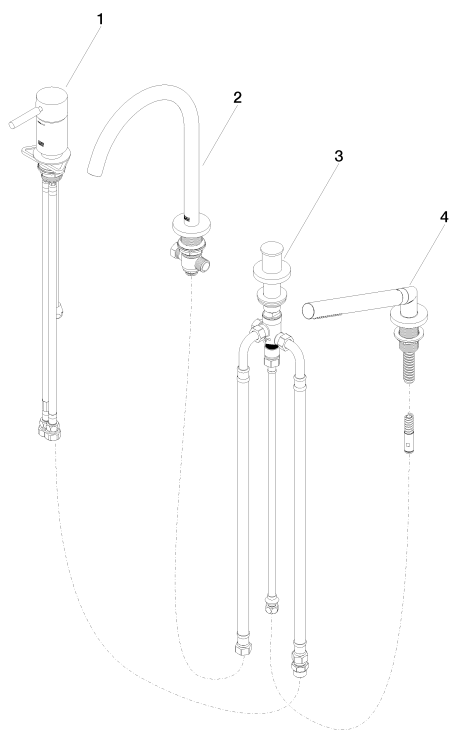

Ванна - Meta

Смеситель на четыре отверстия для монтажа на борту ванны или на краю плитки -

Артикулный номер: 27 632 661-00

Спецификация запасных частей

№	Артикулный №	Наименование	Расходуемое кол-во
1	29 300 660-00	Смеситель для ванны однорычажный для монтажа на борту ванны или на краю плитки - хром	1
2	13 512 661-00	Излив для ванны без переключения для вертикального монтажа - хром	1
3	29 140 660-00	Переключатель на два положения для монтажа на борту ванны или на краю плитки - хром	1
4	27 702 660-00	Душевой гарнитур со шлангом для монтажа на борту ванны или на краю плитки - хром	1