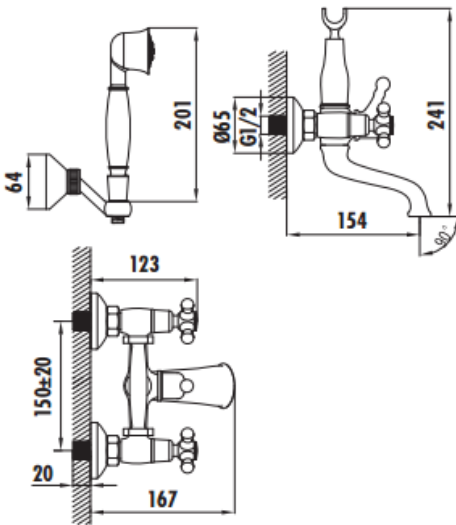

TEKNİK ÇİZİM

ÖZELLİKLER

Creavit önceden haber vermeksizin, ürünlerde ve teknik detaylarda değişiklik yapma hakkını saklı tutar. Renkler gerçekte olduğundan farklı görünebilir.

Kalite Yönetim Sistemi

Müşteri Memnuniyeti Belgesi

Çevre Yönetim Sistemi

İş Sağlığı ve Güvenliği Yönetim Sistemi

LGA

Alman Standartlarına Uygunluk Belgesi

kiwa

Hollanda Standartlarına Uygunluk Belgesi

GOST - R

Rusya Standartlarına Uygunluk Belgesi

UkrSEPRO

Ukrayna Standartlarına Uygunluk Belgesi

İsrail Standartlarına Uygunluk Belgesi

Nijerya Standartlarına Uygunluk Belgesi

Türk Standartlarına Uygunluk Belgesi