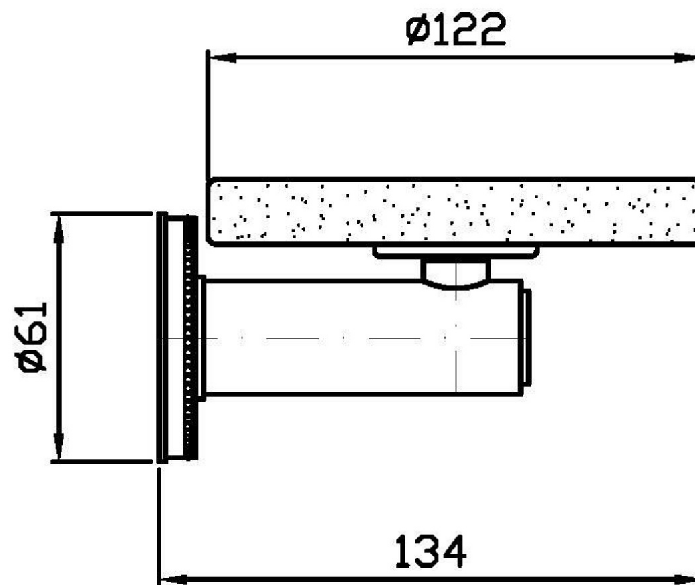

SAVOIR

ZAD310

Disegno Complessivo / Overall Drawing