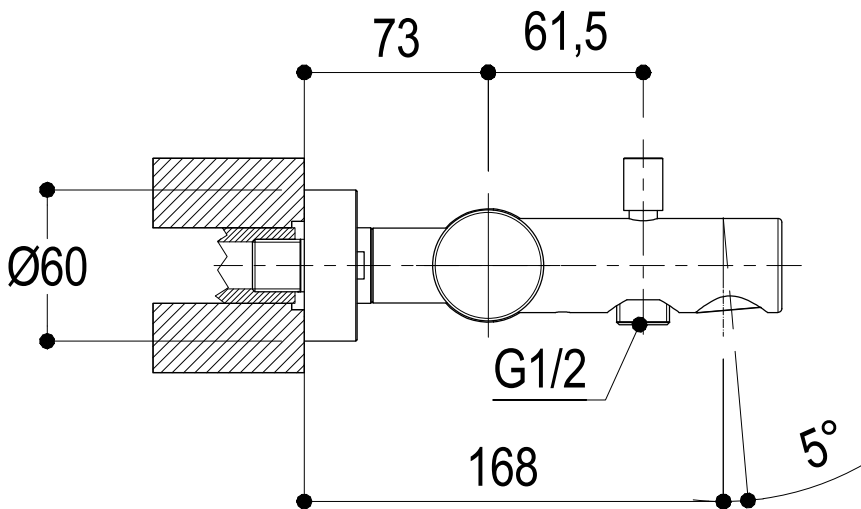

SCHEDA TECNICA / TECHNICAL DATA

Ritmonio RUBINETTERIE
13019 VARALLO - (VC) - ITALY

SERIE	TAB	CODICE	PR37EA201	DATA EMISSIONE	19/02/2015
DENOMINAZIONE Miscelatore monocomando esterno per vasca Outer single lever bath mixer					
REVISIONE	/	EMESSO	SIGNORINI	APPROVATO	GIUSTO