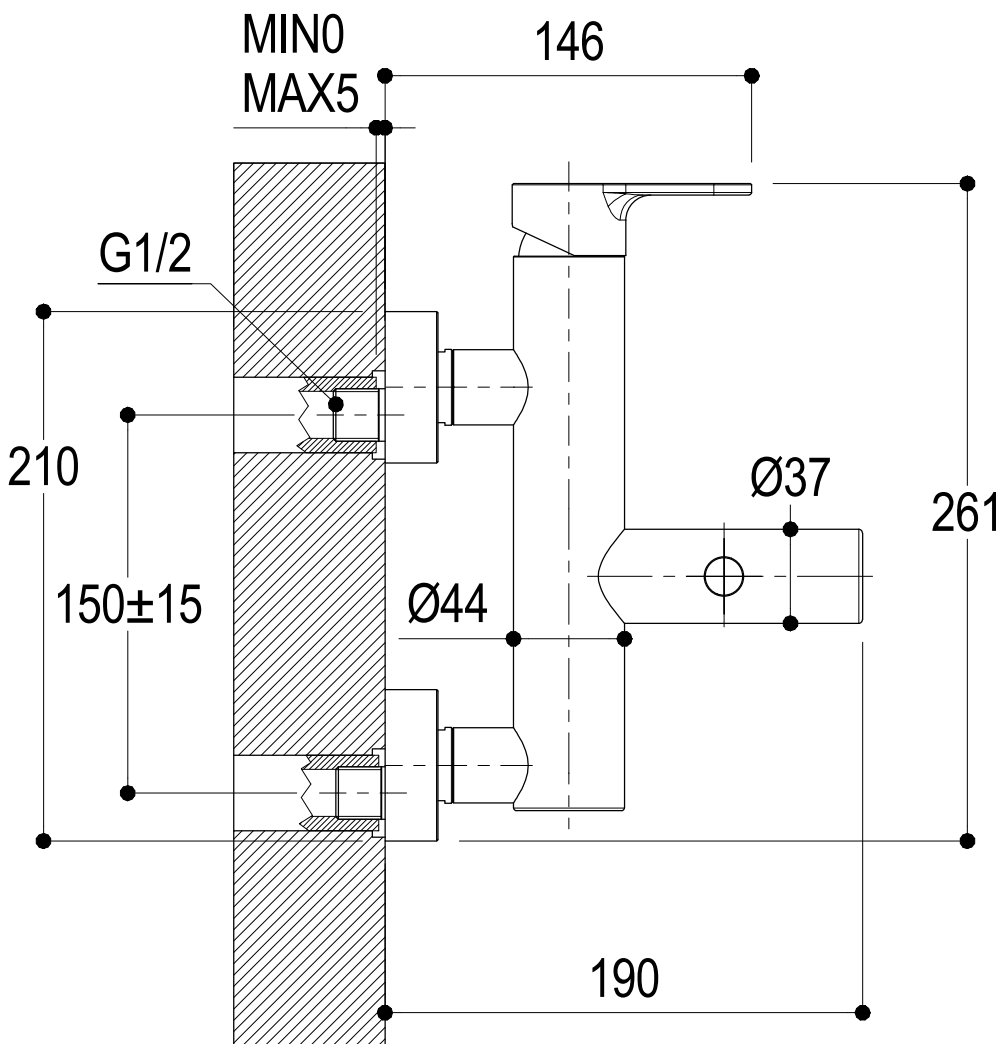

SCHEDA TECNICA / TECHNICAL DATA

Ritmonio RUBINETTERIE
13019 VARALLO - (VC) - ITALY

SERIE	TAB	CODICE	PR37EA201	DATA EMISSIONE	19/02/2015
DENOMINAZIONE Miscelatore monocomando esterno per vasca Outer single lever bath mixer					
REVISIONE	/	EMESSO	SIGNORINI	APPROVATO	GIUSTO