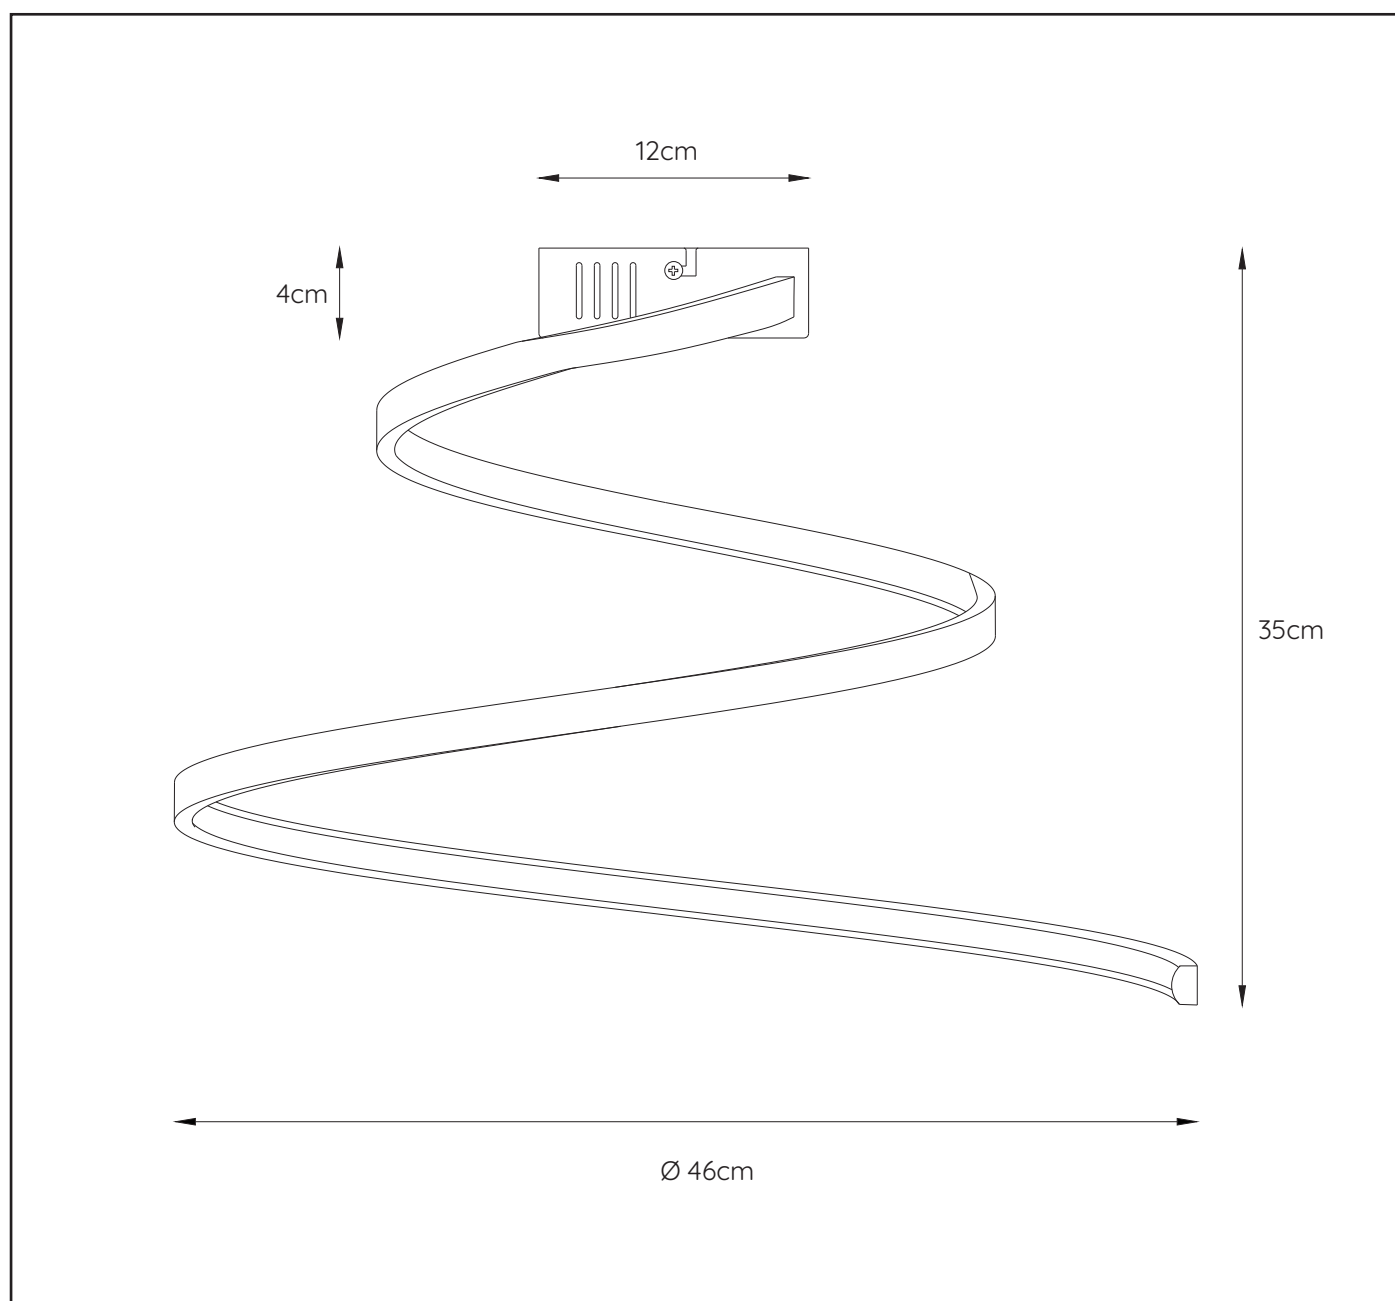

General

Dimensions Lx WxH : 46 cm x 46 cm x 35 cm
Height minimum : -
Height maximum : -
Dimensions shade LxWxH : -
Main material : Metal + aluminum + Plastic
Ceiling rose material : Metal
Color : Black / White
Style : Modern
Shape: Spiral
Weight : 0.84 kgs
Warranty : 3 years

Product specifications

Dimmable : 3 STEPS DIMMING
Light direction : Around(Diffuse)
Adjustable in height : No
Directional : No
Cable : No
Cable length : -
Sensor : Without Sens
Control : Light Switch Control
IP-Class : 20
Electric class : 2
Light source including ?: Yes
Lamp socket : LED
Light source number : -
Power requirements : 220- 240V~50Hz
Bulb type & maximum wattage :LED - 24W

For more specifications of this product please visit
www.lucide.com

LUCIDE

TECHNICAL DRAWING & DIMENSIONS

MAXENCE

Item number : 46199/25/30

EAN code : 5411212460745

Item number : 46199/25/31

EAN code : 5411212460752

For more specifications, dimensions please visit

www.lucide.com

LUCIDE

INSTALLATION DRAWING SPECIFICATIONS

Dit product bevat een lichtbron van energie-efficiëntieklasse G (oude klasse A).
 Ce produit contient une source lumineuse de classe énergétique G (ancienne classe A).
 This product contains a light source of energy efficiency class G (old class A).
 Dieses Produkt enthält eine Lichtquelle der Energieeffizienzklasse G (alte Klasse A).
 Ten produkt zawiera źródło światła o klasie efektywności energetycznej G (stara klasa A)