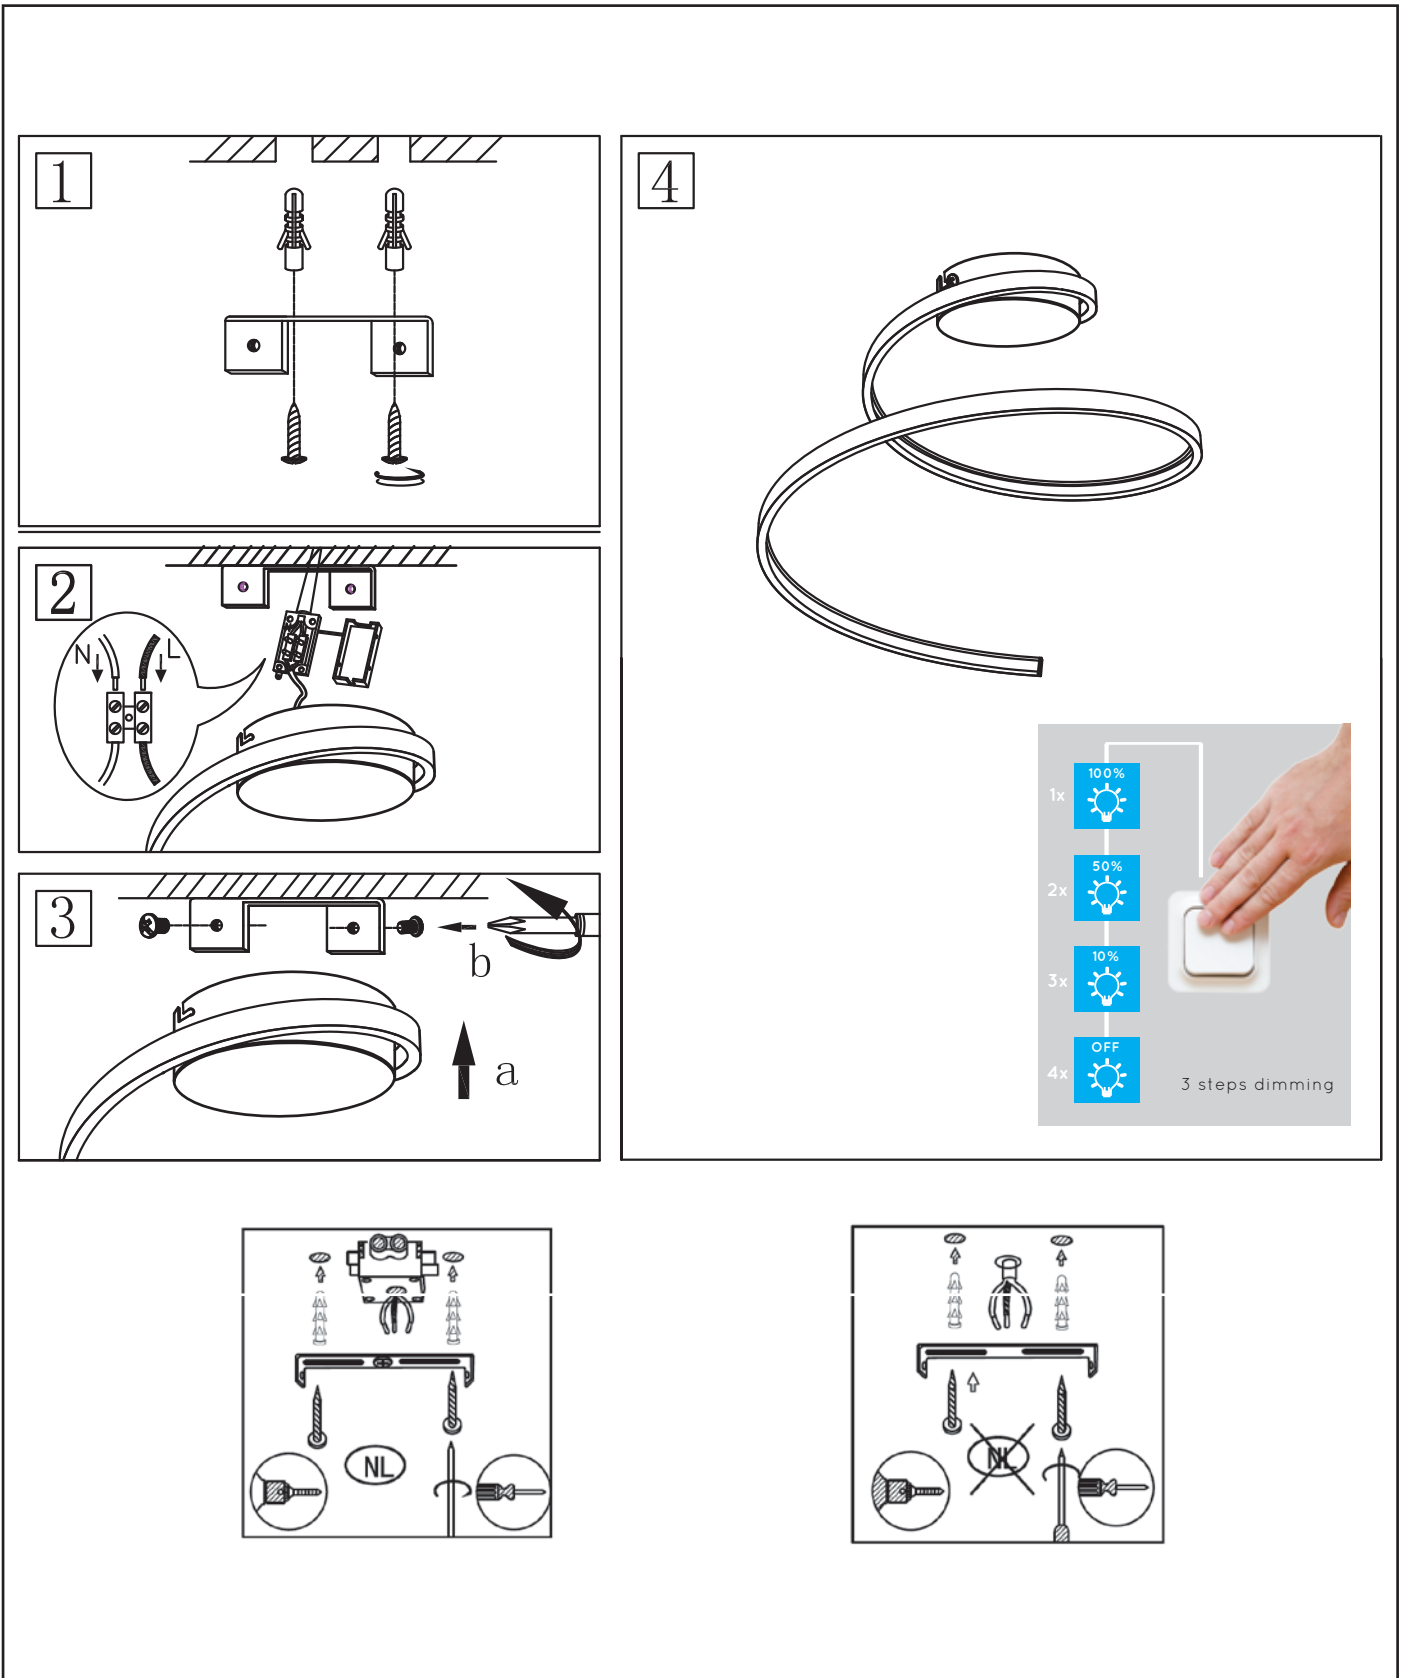

General

Dimensions Lx WxH : 46 cm x 46 cm x 35 cm
Height minimum : -
Height maximum : -
Dimensions shade LxWxH : -
Main material : Metal + aluminum + Plastic
Ceiling rose material : Metal
Color : Black / White
Style : Modern
Shape: Spiral
Weight : 0.84 kgs
Warranty : 3 years

Product specifications

Dimmable : 3 STEPS DIMMING
Light direction : Around(Diffuse)
Adjustable in height : No
Directional : No
Cable : No
Cable length : -
Sensor : Without Sens
Control : Light Switch Control
IP-Class : 20
Electric class : 2
Light source including ?: Yes
Lamp socket : LED
Light source number : -
Power requirements : 220- 240V~50Hz
Bulb type & maximum wattage :LED - 24W

For more specifications, dimensions please visit

www.lucide.com

LUCIDE

INSTALLATION DRAWING SPECIFICATIONS

Dit product bevat een lichtbron van energie-efficiëntieklasse G (oude klasse A).
 Ce produit contient une source lumineuse de classe énergétique G (ancienne classe A).
 This product contains a light source of energy efficiency class G (old class A).
 Dieses Produkt enthält eine Lichtquelle der Energieeffizienzklasse G (alte Klasse A).
 Ten produkt zawiera źródło światła o klasie efektywności energetycznej G (stara klasa A)