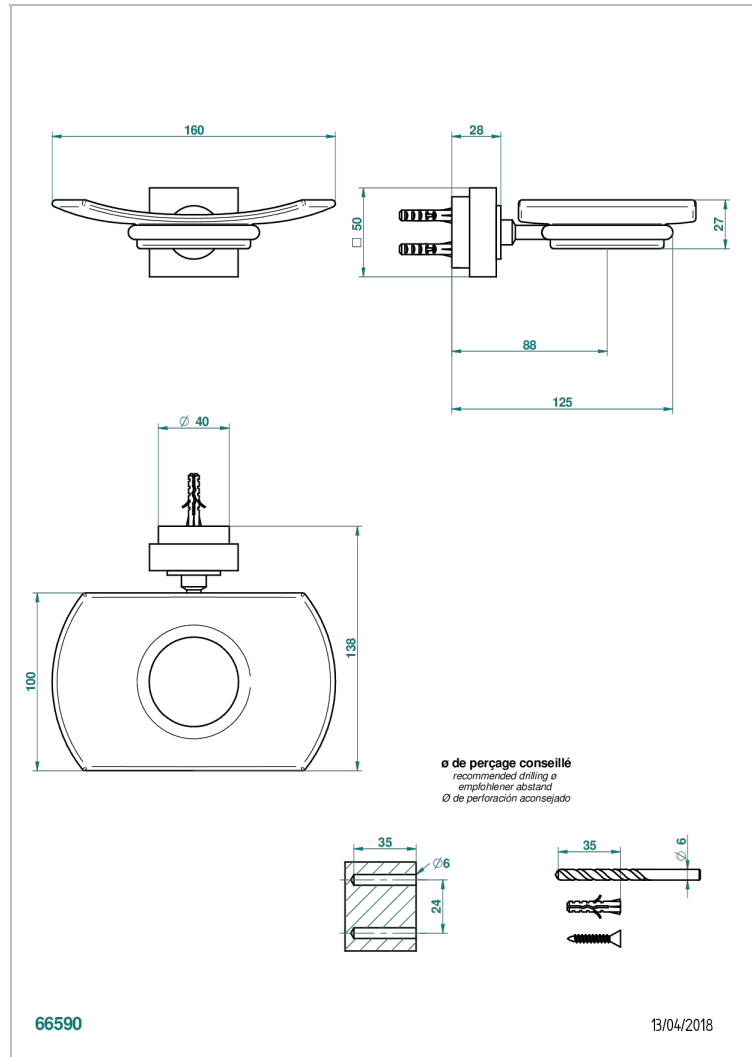

# MONTAIGNE MARBRE LEONARDO GREY

G3T-500

Мыльница стеклянная настенная

THG<sup>®</sup>  
PARIS