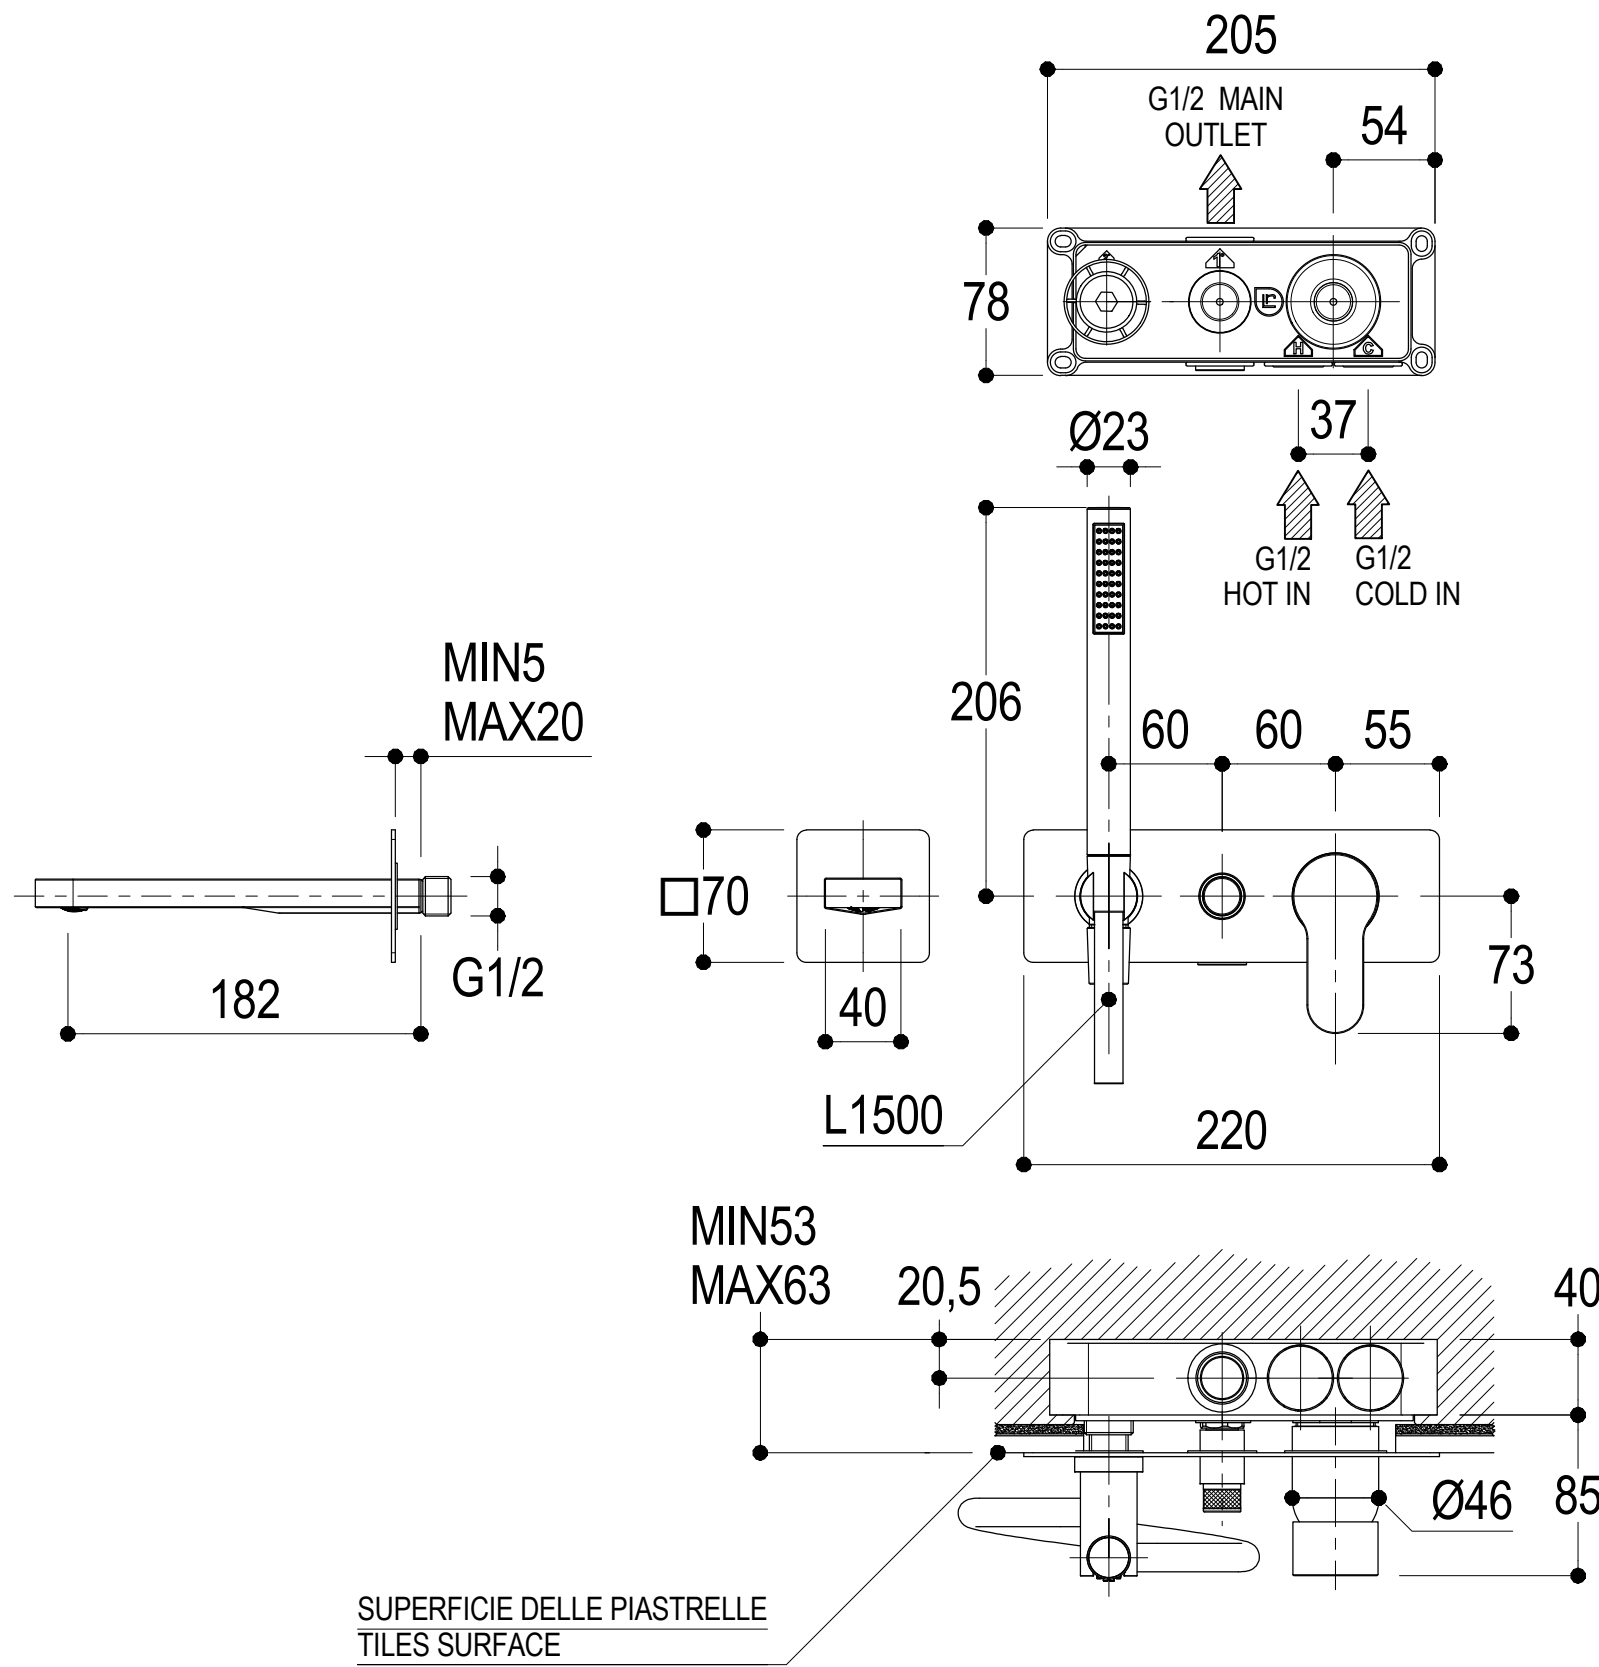

SCHEDA TECNICA / TECHNICAL DATA

RUBINETTERIE RITMONIO S.R.L. si riserva tutti i diritti connessi con il presente documento e con l'oggetto o la materia ivi rappresentati con divieto di riprodurlo, utilizzarlo o renderlo accessibile a terzi in assenza di previa autorizzazione. Disegno CAD non modificabile a mano

**Ritmonio**  
Living a quality experience.  
13019 VARALLO - (VC) - ITALY

SERIE TAB	CODICE PR37EB101	DATA EMISSIONE 18/02/15
DENOMINAZIONE Miscelatore monocomando ad incasso per vasca Built-in single lever bath mixer		REVISIONE 2 28/10/16