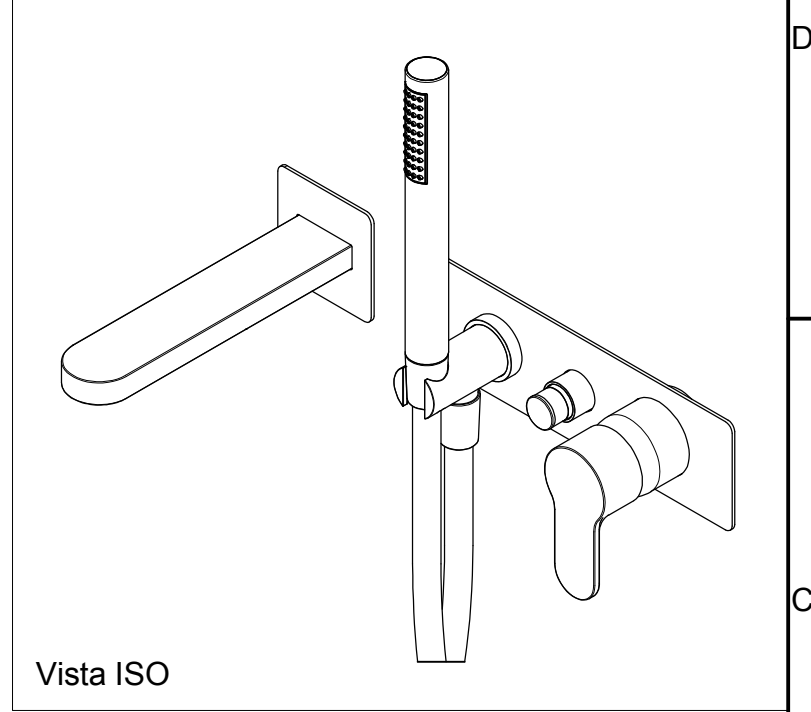

SCHEDA TECNICA / TECHNICAL DATA

RUBINETTERIE RITMONIO S.R.L. si riserva tutti i diritti connessi con il presente documento e con l'oggetto o la materia ivi rappresentati con divieto di riprodurlo, utilizzarlo o renderlo accessibile a terzi in assenza di previa autorizzazione. Disegno CAD non modificabile a mano

**Ritmonio**  
Living a quality experience.  
13019 VARALLO - (VC) - ITALY

SERIE TAB	CODICE PR37EB101	DATA EMISSIONE 18/02/15
DENOMINAZIONE Miscelatore monocomando ad incasso per vasca Built-in single lever bath mixer		REVISIONE 2 28/10/16