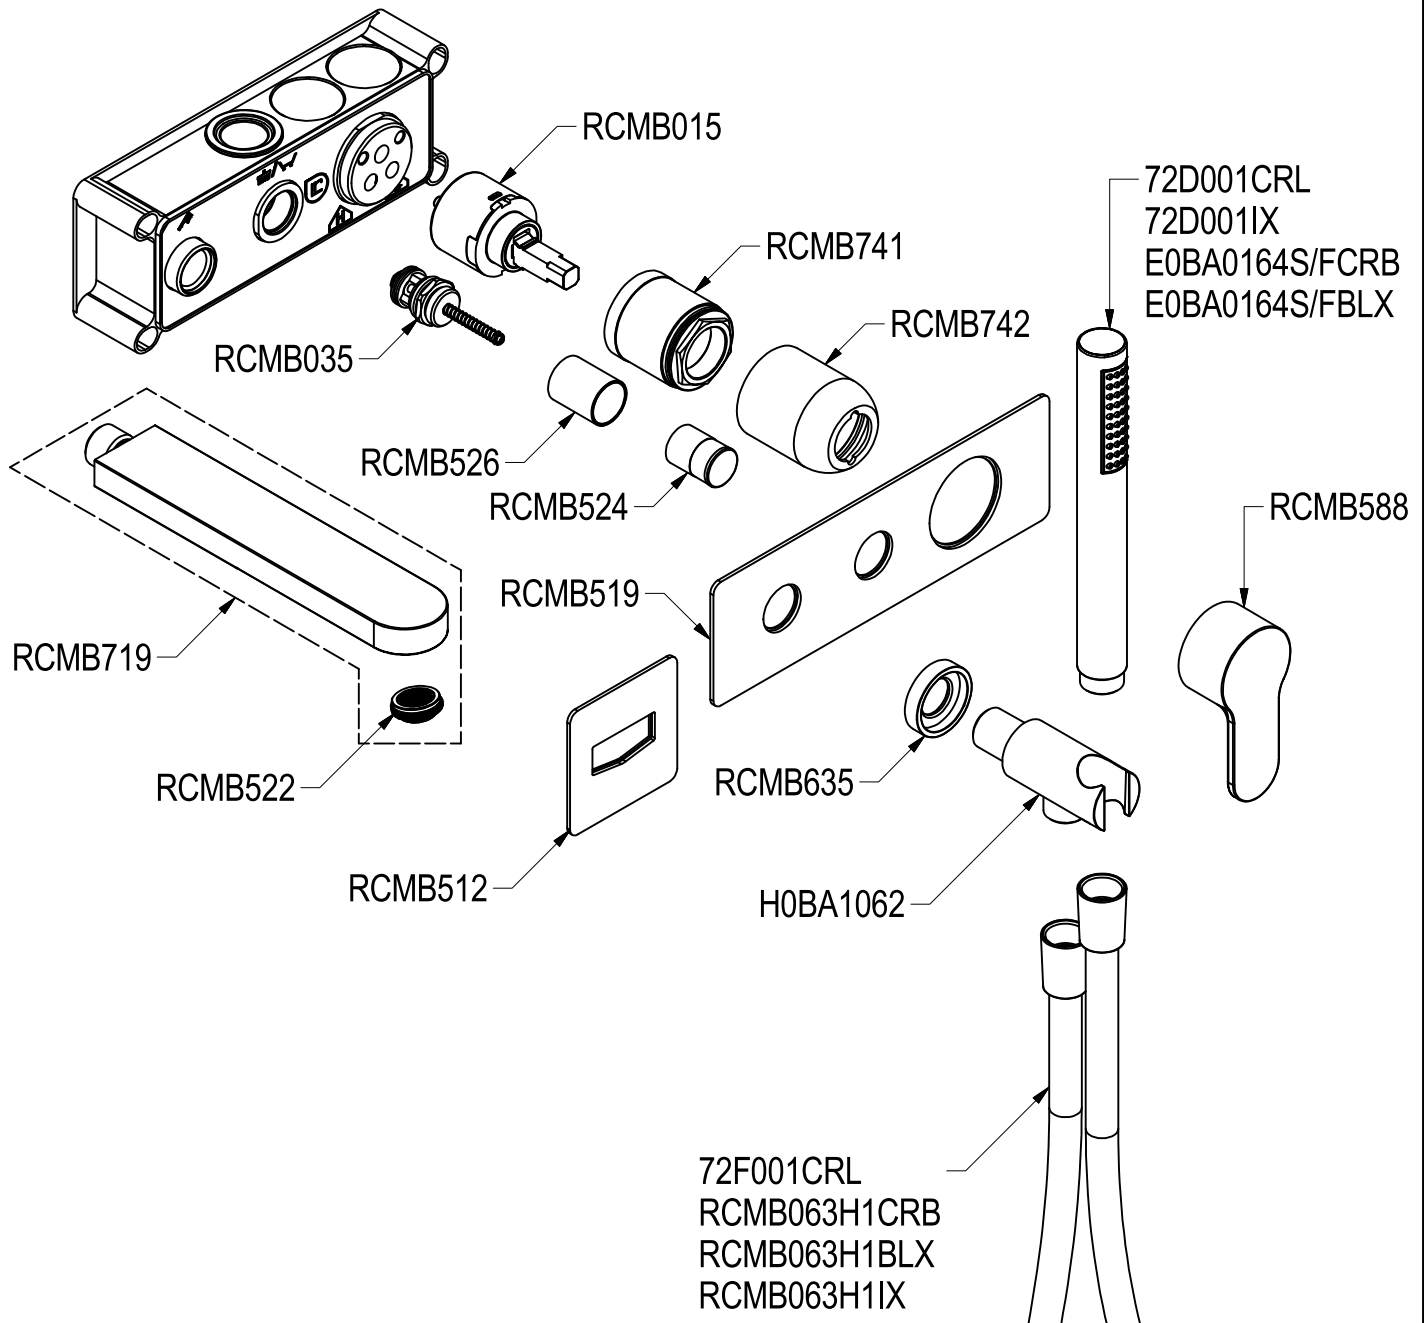

SCHEDA TECNICA / TECHNICAL DATA

RUBINETTERIE RITMONIO S.R.L. si riserva tutti i diritti connessi con il presente documento e con l'oggetto o la materia ivi rappresentati con divieto di riprodurlo, utilizzarlo o renderlo accessibile a terzi in assenza di previa autorizzazione. Disegno CAD non modificabile a mano

Ritmonio
Living a quality experience.
13019 VARALLO - (VC) - ITALY

SERIE	TAB	CODICE	PR37EB 101	DATA EMISSIONE	31/12/2016
DENOMINAZIONE	Miscelatore monocomando incasso vasca Built-in single lever bath mixer			REVISIONE	1
					28/10/16