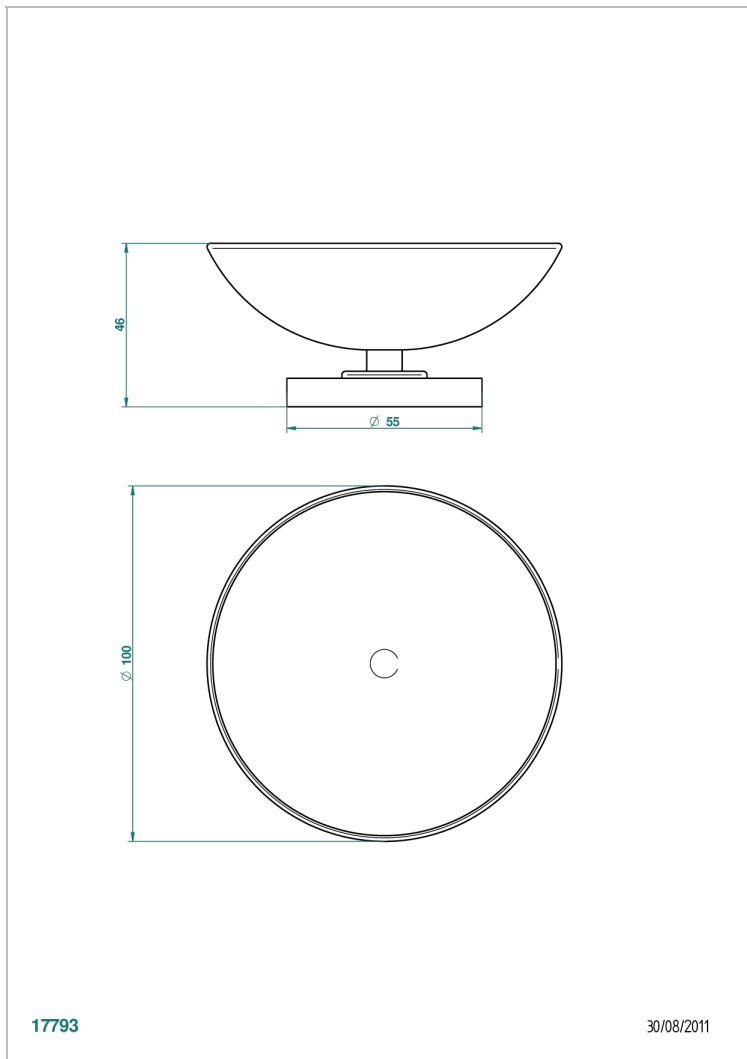

INFINI БЕЛЫЙ ФАРФОР С ЗОЛОТЫМ ДЕКОРОМ

U2F-544

Мыльница на подставке, диаметр : 100 мм

THG[®]
PARIS

17793

30/08/2011

ХАРАКТЕРИСТИКИ

- Infini белый фарфор с золотым декором
- Мыльница на подставке, диаметр : 100 мм