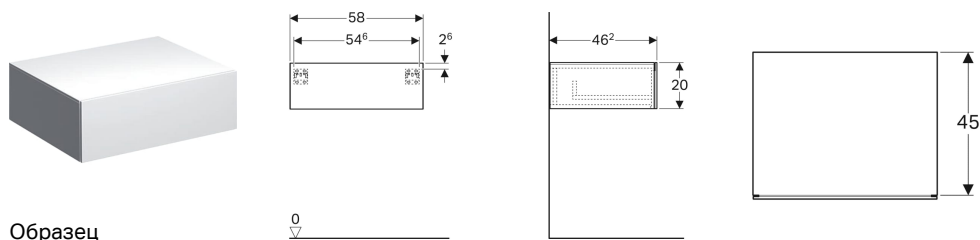

Шкафчик Geberit Xeno² с одним выдвижным ящиком

Образец

Характеристики

- Подвесной
- С выдвижным ящиком
- Механизм открывания «Push-to-open»

- С защитой от конденсата
- Поставляется в собранном состоянии

Технические характеристики

Материал | Влагостойкое трехслойная ДСП

Объем поставки

- Крепеж

Арт. №	Цвет / поверхность	В	Н	Т
500.507.01.1	Белый / Высокоглянцевое покрытие	58 см	20 см	46.2 см
500.507.00.1	Серый / Матовое покрытие	58 см	20 см	46.2 см
500.507.43.1	Серый / Меламин, древесная структура	58 см	20 см	46.2 см