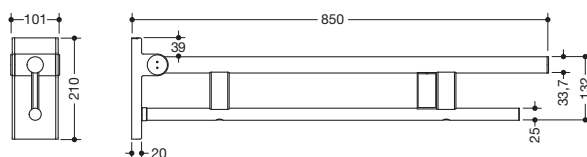

Abmessungen in mm

Oberflächen/Farben

Die Farbe AY läuft zum 31.03.2023 aus

Alternative Oberflächen

Technische Änderungen vorbehalten, 29.03.2022

HEWI Heinrich Wilke GmbH
Postfach 1260
D-34442 Bad Arolsen

Telefon: +49 5691 82-0
Telefax: +49 5691 82-319

info@hewi.de
www.hewi.com