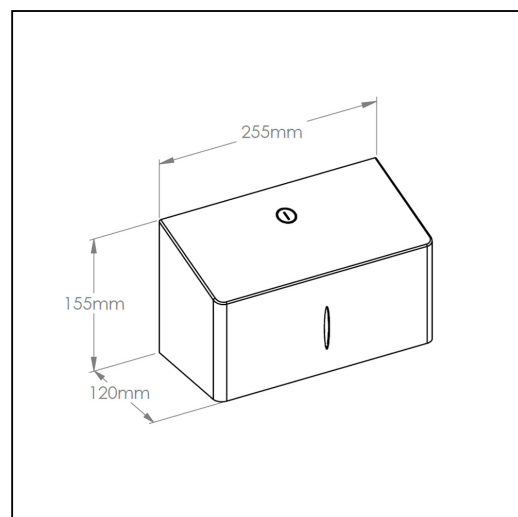

Pojemnik na rączniki składane MERIDA STELLA R10 ADVANCED MINI stal matowa

symbol: ASM203

- pojemność do 250 szt. rączników
- okienko do kontroli ilości rączników
- zlicowany metalowy zamek bankowy wspólny dla wszystkich urządzeń linii Merida Stella
- łączenia boków spawane i szlifowane
- zaokrąglenia boków nadają lekko ci kształtu urządzeniu
- dodatkowe zagięcia dolnych krawędzi obudowy wzmacniają sztywność i odporność na akty wandalizmu
- niewidoczne zawiasy

Pasuje do rączników

VOB034, VTB015, VTB016, VKZ011, VKB023, VKS014, VOB012, VTB193, VPB001

Parametry

wysoko	15,2 cm
szeroko	25,6 cm
głęboko	11,8 cm