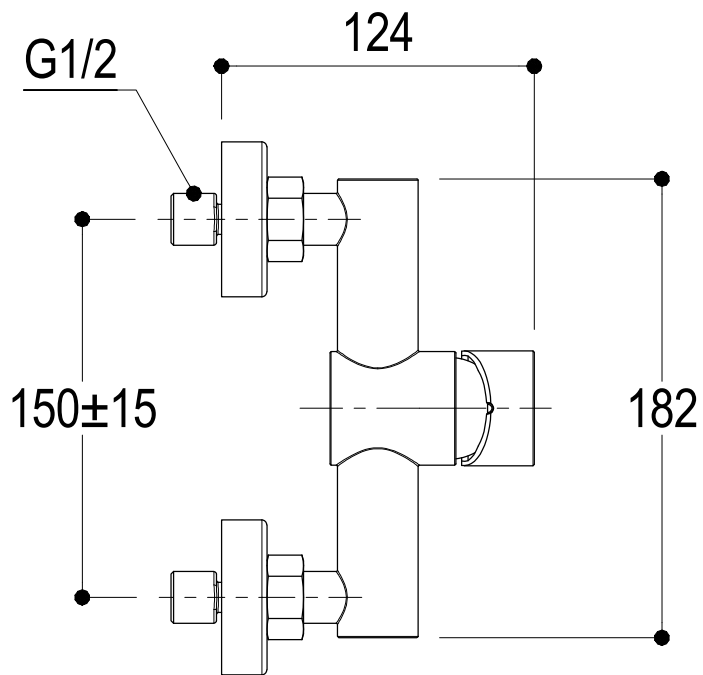

SCHEDA TECNICA / TECHNICAL DATA

Ritmonio RUBINETTERIE
13019 VARALLO - (VC) - ITALY

SERIE	TAB	CODICE	PR37FA202	DATA EMISSIONE	19/02/2015
DENOMINAZIONE Miscelatore monocomando esterno per doccia Outer single lever shower mixer					
REVISIONE	/	EMESSO	SIGNORINI	APPROVATO	GIUSTO