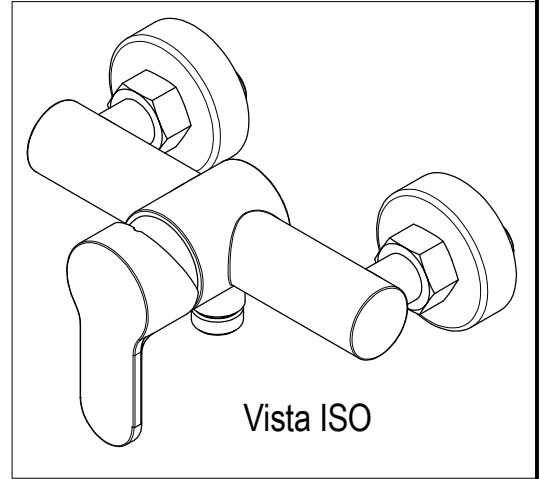

SCHEDA TECNICA / TECHNICAL DATA

Ritmonio RUBINETTERIE
13019 VARALLO - (VC) - ITALY

SERIE	TAB	CODICE	PR37FA202	DATA EMISSIONE	19/02/2015
DENOMINAZIONE Miscelatore monocomando esterno per doccia Outer single lever shower mixer					
REVISIONE	/	EMESSO	SIGNORINI	APPROVATO	GIUSTO