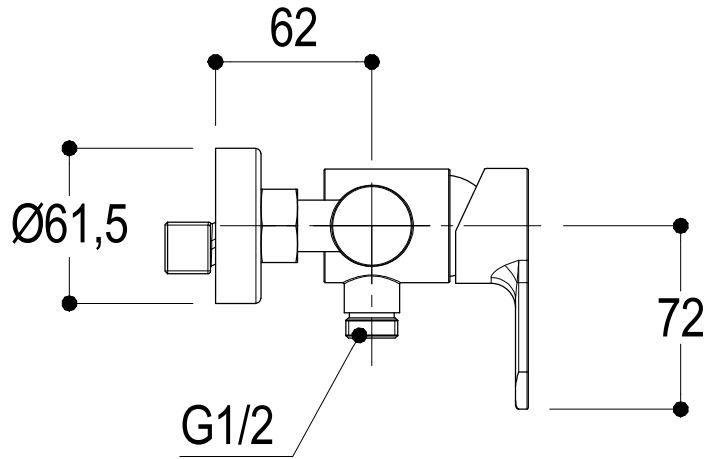

SCHEDA TECNICA / TECHNICAL DATA

Ritmonio RUBINETTERIE
13019 VARALLO - (VC) - ITALY

SERIE	TAB	CODICE	PR37FA202	DATA EMISSIONE	19/02/2015
DENOMINAZIONE Miscelatore monocomando esterno per doccia Outer single lever shower mixer					
REVISIONE	/	EMESSO	SIGNORINI	APPROVATO	GIUSTO