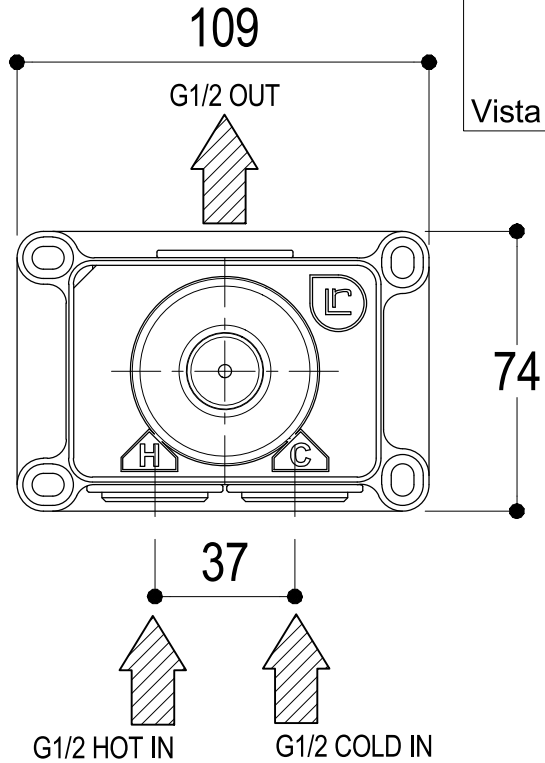

# SCHEDA TECNICA / TECHNICAL DATA

RUBINETTERIE RITMONIO S.R.L. si riserva tutti i diritti connessi con il presente documento e con l'oggetto o la materia ivi rappresentati con divieto di riprodurlo, utilizzarlo o renderlo accessibile a terzi in assenza di previa autorizzazione. Disegno CAD non modificabile a mano

Vista ISO

SERIE TAB

CODICE PR37FB101

DATA EMISSIONE 18/02/15

DENOMINAZIONE Miscelatore monocomando ad incasso per doccia  
Built-in single lever swover mixer

REVISIONE 2  
02/11/16