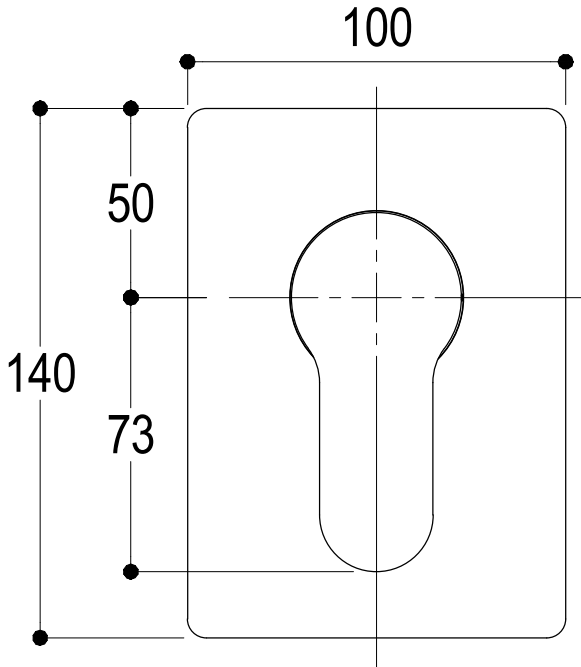

# SCHEDA TECNICA / TECHNICAL DATA

RUBINETTERIE RITMONIO S.R.L. si riserva tutti i diritti connessi con il presente documento e con l'oggetto o la materia ivi rappresentati con divieto di riprodurlo, utilizzarlo o renderlo accessibile a terzi in assenza di previa autorizzazione. Disegno CAD non modificabile a mano

Vista ISO

SERIE TAB

CODICE PR37FB101

DATA EMISSIONE 18/02/15

DENOMINAZIONE Miscelatore monocomando ad incasso per doccia  
Built-in single lever swover mixer

REVISIONE 2  
02/11/16