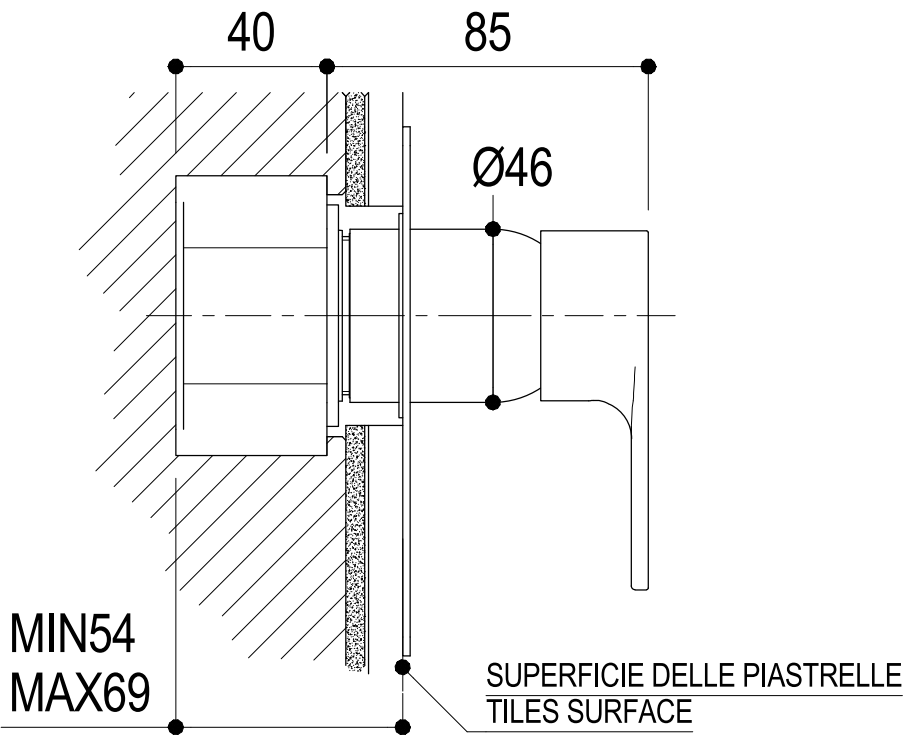

# SCHEDA TECNICA / TECHNICAL DATA

RUBINETTERIE RITMONIO S.R.L. si riserva tutti i diritti connessi con il presente documento e con l'oggetto o la materia ivi rappresentati con divieto di riprodurlo, utilizzarlo o renderlo accessibile a terzi in assenza di previa autorizzazione. Disegno CAD non modificabile a mano

Vista ISO

SERIE TAB

CODICE PR37FB101

DATA EMISSIONE 18/02/15

DENOMINAZIONE Miscelatore monocomando ad incasso per doccia  
Built-in single lever swover mixer

REVISIONE 2  
02/11/16