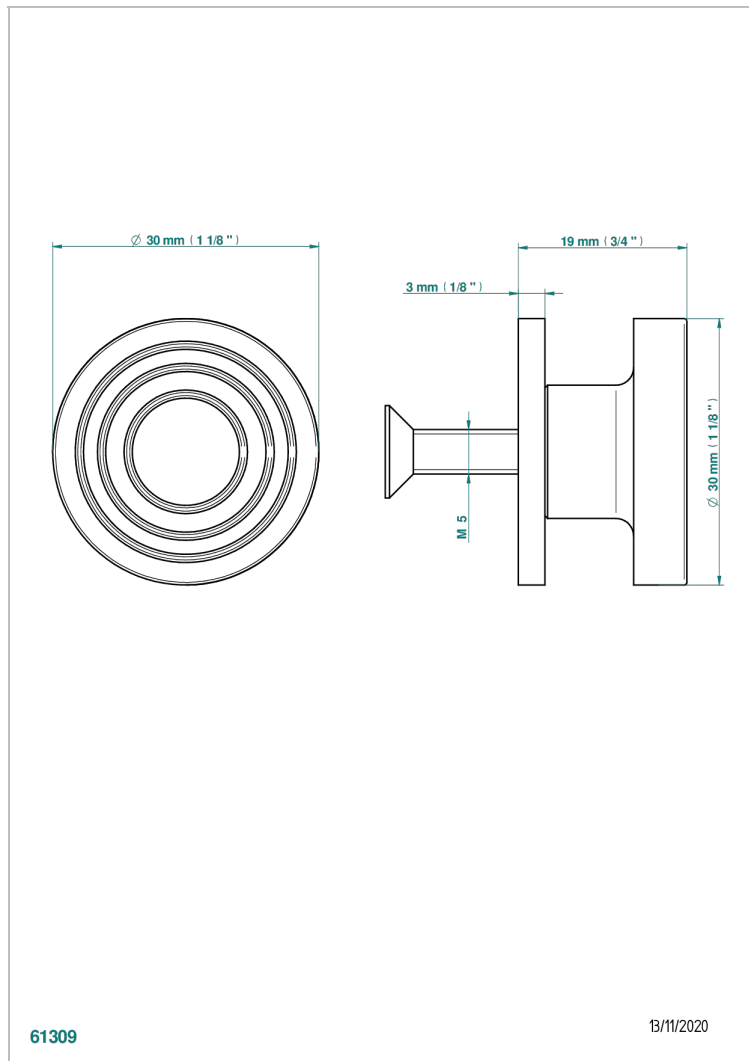

GRAND CENTRAL С МЕТАЛЛИЧЕСКИМИ РУЧКАМИ-РУКОЯТКАМИ

THG[®]
PARIS

U9L-26BP

Ручка среднего размера

ХАРАКТЕРИСТИКИ

- Grand central с металлическими ручками-рукоятками
- Ручка среднего размера

ДОСТУПНЫЕ ВАРИАНТЫ ПОКРЫТИЙ