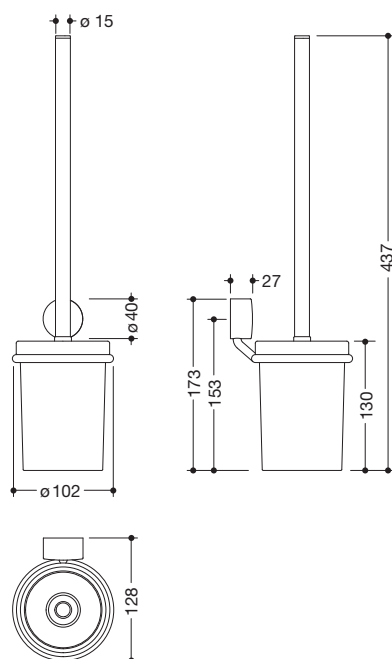

WC-Bürstengarnitur 815.20.10165

- bestehend aus WC-Bürste, Bürstenglas und ringförmigem Wandhalter
- Halter aus Edelstahl, Schwarz matt pulverbeschichtet
- zylindrisches Bürstenglas aus hochwertigem, satiniertem Kristallglas
- Bürstengriff Schwarz matt, mit auswechselbarem Bürstenkopf
- Auswechseln des Bürstenkopfes durch Bajonettverschluss
- 106 mm breit, 437 mm hoch und 128 mm tief
- zur Wandmontage, verdeckte Rosettenbefestigung
- zur Klebemontage, inklusive Klebeset 815.00.001
- Klebeset beinhaltet Adapter für Klebefestigung, Reinigungstuch, Dosierspritze mit Klebstoff und zwei Schrauben M4x6

Abmessungen in mm

Oberfläche/Material

DC

Alternative Oberfläche/Material

Chr

Technische Änderungen vorbehalten, 08.03.2022

HEWI Heinrich Wilke GmbH
Postfach 1260
D-34442 Bad Arolsen

Telefon: +49 5691 82-0
Telefax: +49 5691 82-319