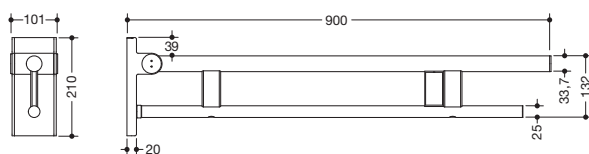

Abmessungen in mm

Oberflächen/Farben

Die Farbe AY läuft zum 31.03.2023 aus

Alternative Oberflächen

Technische Änderungen vorbehalten, 29.03.2022

HEWI Heinrich Wilke GmbH
Postfach 1260
D-34442 Bad Arolsen

Telefon: +49 5691 82-0
Telefax: +49 5691 82-319

info@hewi.de
www.hewi.com