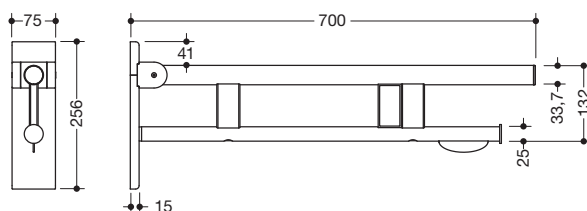

## Stützklappgriff Duo, Design B 900.50.171XA

- zwei parallele, übereinander angeordnete runde Griffebenen
- mit WC-Papierhalter und Funk-Spülauslösung
- Ausführung rechts
- kann nach oben und gebremst nach unten geklappt werden
- blaue Taste (Wellensymbol) dient zum Auslösen der WC-Spülung
- Sendefrequenz 868,4 MHz
- passend zu Funk WC-Spülsystemen von Geberit, Mepa, Viega, Sanit, Friatec, TECE und Grohe
- Ausladung 700 mm, 256 mm hoch und 75 mm breit, Durchmesser Oberholm 33,7 mm, Durchmesser Unterholm 25 mm
- belastbar bis 100 kg
- aus hochwertigem Edelstahl, matt geschliffen
- Wandplatte aus Polyamid mit integriertem Stahlkern und Abdeckung aus matt geschliffenem Edelstahl
- zur Montage mit korrosionsfreiem und geprüfem HEWI Befestigungsmaterial für unterschiedliche Wandaufbauten (separat zu bestellen)
- Dichtband zur Abdichtung der Befestigungspunkte ist im Lieferumfang enthalten
- Bodenstützen 900.50.020XA und 900.50.021XA nachrüstbar
- wird gemäß Verordnung (EU) 2017/745 über Medizinprodukte produziert
- erfüllt die Anforderungen nach ÖNORM B1600/1601 und SIA 500

### Abmessungen in mm