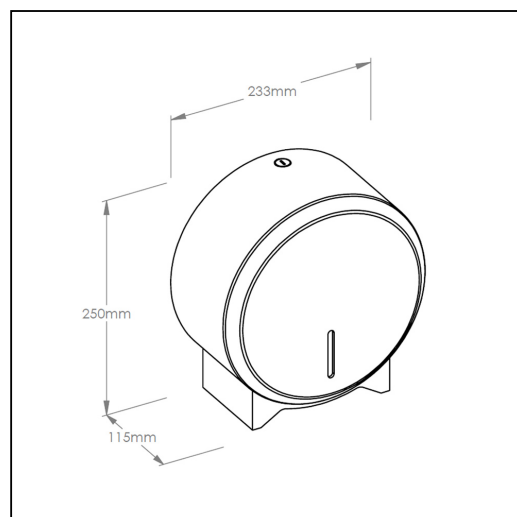

Pojemnik na papier toaletowy MERIDA STELLA WHITE LINE MINI, biały

symbol: BSB203

- dostosowany do papieru o maksymalnej średnicy 19 cm
- okienko do kontroli ilości papieru
- wykonany ze stali nierdzewnej malowanej na biało
- zabezpieczony trwałym stalowym zamkiem bankowym
- zamek zlicowany z powierzchni urządzenia
- łączenia boków spawane i szlifowane
- niewidoczne zawiasy

Pasuje do papierów toaletowych

PKB202, POB203, PTB201, PTB206

Parametry

wysoko	25 cm
szeroko	23,3 cm
gł boko	11,5 cm