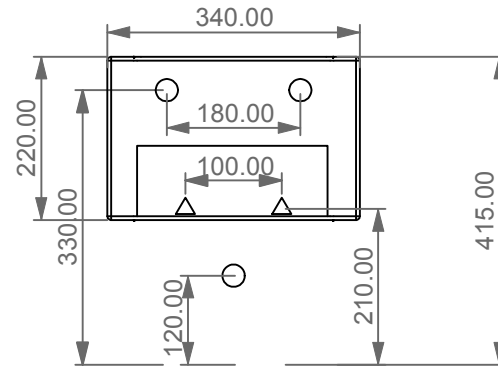

Scocca in ceramica bidet sospeso Glass monoforo
 (senza foro su richiesta) bacino in vetro escluso
 Glass ceramic case for bidet wall-hung one hole
 (no hole on request) float in glass not included

FRONT

LEFT

TOP

REAR

SECTION

Designation
 Scocca in ceramica bidet sospeso Glass monoforo
 (senza foro su richiesta) bacino in vetro escluso
 Glass ceramic case for bidet wall-hung one hole
 (no hole on request) float in glass not included

Scale
 1:10

cod. GLCEBISO