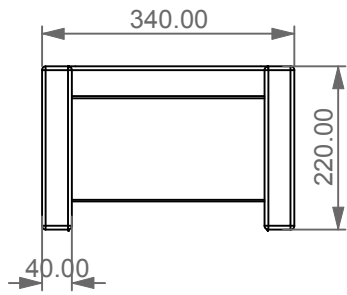

Scocca in ceramica bidet sospeso Glass monoforo
 (senza foro su richiesta) bacino in vetro escluso
 Glass ceramic case for bidet wall-hung one hole
 (no hole on request) float in glass not included

FRONT

LEFT

TOP

REAR

SECTION

Designation
 Scocca in ceramica bidet sospeso Glass monoforo
 (senza foro su richiesta) bacino in vetro escluso
 Glass ceramic case for bidet wall-hung one hole
 (no hole on request) float in glass not included

Scale
 1:10

cod. GLCEBISO