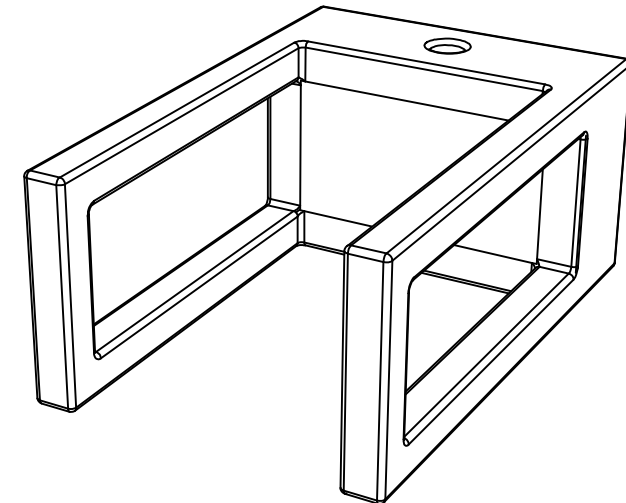

Scocca in ceramica bidet sospeso Glass monoforo
 (senza foro su richiesta) bacino in vetro escluso
 Glass ceramic case for bidet wall-hung one hole
 (no hole on request) float in glass not included

FRONT

LEFT

TOP

REAR

SECTION

Designation
 Scocca in ceramica bidet sospeso Glass monoforo
 (senza foro su richiesta) bacino in vetro escluso
 Glass ceramic case for bidet wall-hung one hole
 (no hole on request) float in glass not included

Scale
 1:10

cod. GLCEBISO