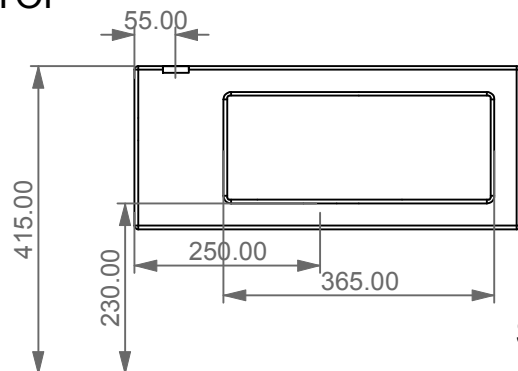

Scocca in ceramica bidet sospeso Glass monoforo
 (senza foro su richiesta) bacino in vetro escluso
 Glass ceramic case for bidet wall-hung one hole
 (no hole on request) float in glass not included

FRONT

LEFT

TOP

REAR

SECTION

Designation
 Scocca in ceramica bidet sospeso Glass monoforo
 (senza foro su richiesta) bacino in vetro escluso
 Glass ceramic case for bidet wall-hung one hole
 (no hole on request) float in glass not included

Scale
 1:10

cod. GLCEBISO