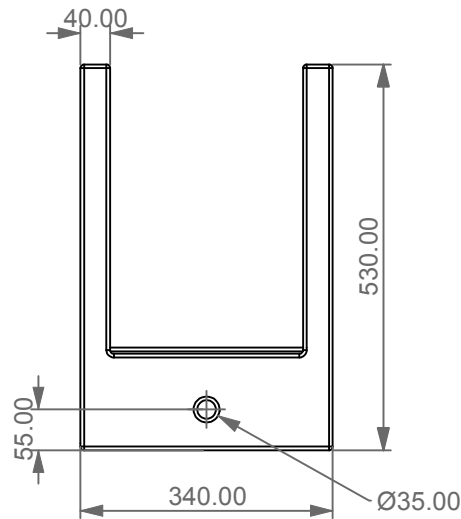

Scocca in ceramica bidet sospeso Glass monoforo
 (senza foro su richiesta) bacino in vetro escluso
 Glass ceramic case for bidet wall-hung one hole
 (no hole on request) float in glass not included

FRONT

LEFT

TOP

REAR

SECTION

Designation
 Scocca in ceramica bidet sospeso Glass monoforo
 (senza foro su richiesta) bacino in vetro escluso
 Glass ceramic case for bidet wall-hung one hole
 (no hole on request) float in glass not included

Scale
 1:10

cod. GLCEBISO