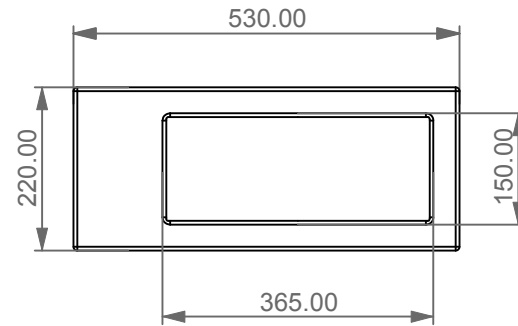

Scocca in ceramica bidet sospeso Glass monoforo
 (senza foro su richiesta) bacino in vetro escluso
 Glass ceramic case for bidet wall-hung one hole
 (no hole on request) float in glass not included

FRONT

LEFT

TOP

REAR

SECTION

Designation
 Scocca in ceramica bidet sospeso Glass monoforo
 (senza foro su richiesta) bacino in vetro escluso
 Glass ceramic case for bidet wall-hung one hole
 (no hole on request) float in glass not included

Scale
 1:10

cod. GLCEBISO