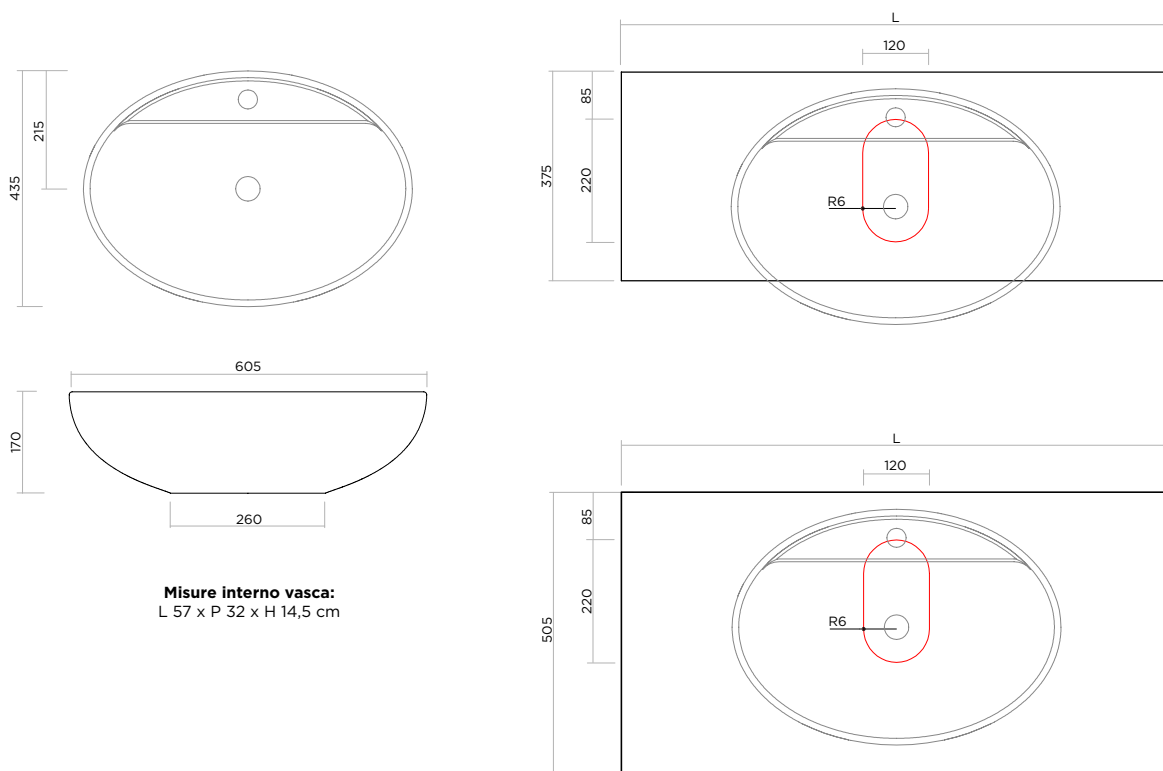

# SOFFICE IN

**ART:** A452 - CERAMICA

**PILETTA:** -  
**PESO NETTO:** 13 kg

**ITEM:** A452 - CERAMIC

**PLUG:** -  
**NET WEIGHT:** 13 kg

**ARBI**  
BATHROOM

**Arbi Arredobagno srl**

Via L. Zanussi, 34/A - 33070 Brugnera (PN) - Italy  
T. +39 0434 624822 - [www.arbiarredobagno.it](http://www.arbiarredobagno.it)  
[info@arbirredobagno.it](mailto:info@arbirredobagno.it)