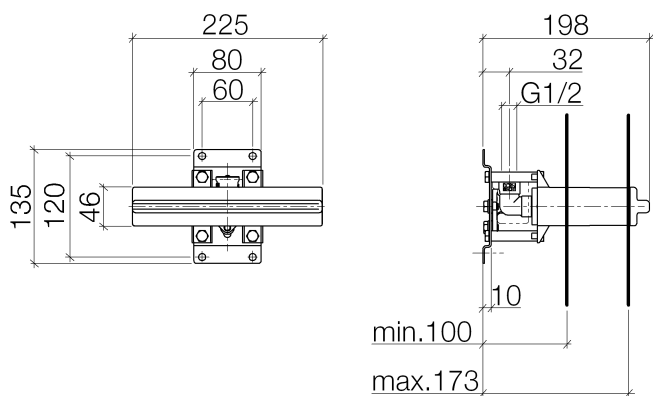

Душ - продукты скрытого монтажа
Коробка для монтажа внутри стены -
Артикульный номер: 35 206 970 90

- присоединение - внутренняя резьба 1/2"
- защитный кожух
- защитная манжета от проникновения воды
- Группа смесителей согл. DIN 4109: 2
- ПРИМЕЧАНИЕ: важно для некоторых серий! С учетом минимальных требований обязательно обрамление из штифтов 2x6.
- Данный продукт можно комбинировать с шинами xGrid. Дальнейшую информацию см. на стр. ZZZ.

размерный чертеж

Все величины в мм / дюймах = мм x 0,0394