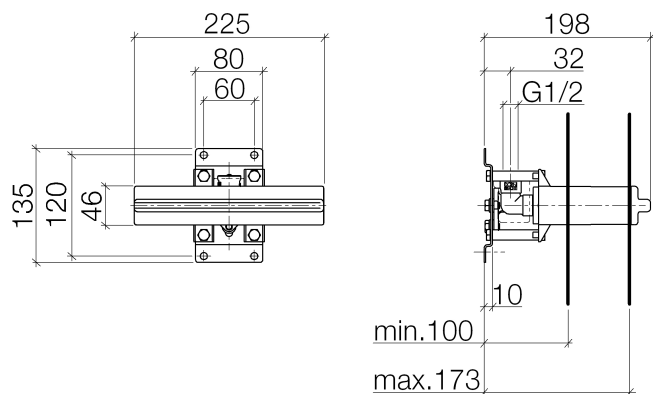

Душ - продукты скрытого монтажа
Коробка для монтажа внутри стены -
Артикульный номер: 35 206 970 90

- присоединение - внутренняя резьба 1/2"
- защитный кожух
- защитная манжета от проникновения воды
- Группа смесителей согл. DIN 4109: 2
- ПРИМЕЧАНИЕ: важно для некоторых серий! С учетом минимальных требований обязательно обрамление из штифтов 2x6.
- Данный продукт можно комбинировать с шинами xGrid. Дальнейшую информацию см. на стр. ZZZ.

размерный чертеж

Все величины в мм / дюймах = мм x 0,0394

Душ - продукты скрытого монтажа
Коробка для монтажа внутри стены -
Артикульный номер: 35 206 970 90

Душ - продукты скрытого монтажа
Коробка для монтажа внутри стены -
Артикульный номер: 35 206 970 90

12 010 970 90

Защита от утечки 1/2" -