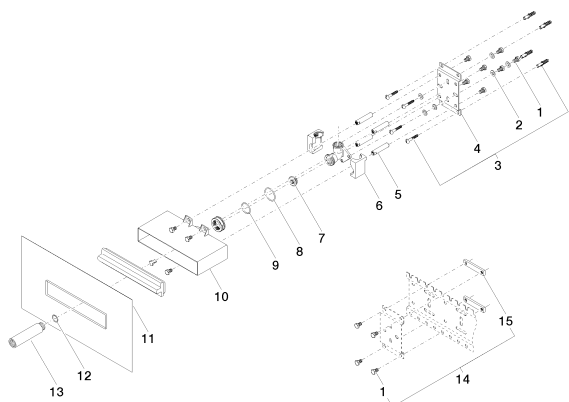

Душ - продукты скрытого монтажа
Коробка для монтажа внутри стены -
Артикульный номер: 35 206 970 90

Спецификация запасных частей

№	Артикульный №	Наименование	Расходуемое кол-во
1	09 30 30 152 90	Крепление M8 x 12 мм -	15
2	09 30 11 139 90	стиральная машина Ø 8,4 -	6
3	04 30 31 024 01 90	Набор для крепления 6 x 40 мм -	2
4	09 17 20 094 90	xGATE Держатель 80 x 135 x 10 мм -	1
5	09 18 40 138 90	гильза Ø 12 x 55 мм -	1
6	09 11 11 036 90	комплектующие 40 x 52 x 43 мм -	1
7	04 31 20 006 00 90	Донный клапан 1/2" -	1
8	09 14 10 149 90	O-Ring 34 x 2,5 мм -	1
9	09 14 10 118 90	O-Ring EPDM 70 27,6 x 2,4 мм -	1
10	09 11 11 053 90	комплектующие 226 x 86 x 117 мм -	1
11	04 14 03 126 00 90	Прокладка -	1
12	09 14 10 010 90	O-Ring EPDM 70 17,0 x 2,0 мм -	1
13	09 24 03 169 10 90	Удлинение 1/2" x 100 мм -	1
14	04 17 20 100 00 90	Набор для крепления 32 x 18 x 76 мм -	1
15	09 17 20 100 90	Крепление 76 x 16 x 6 мм -	2