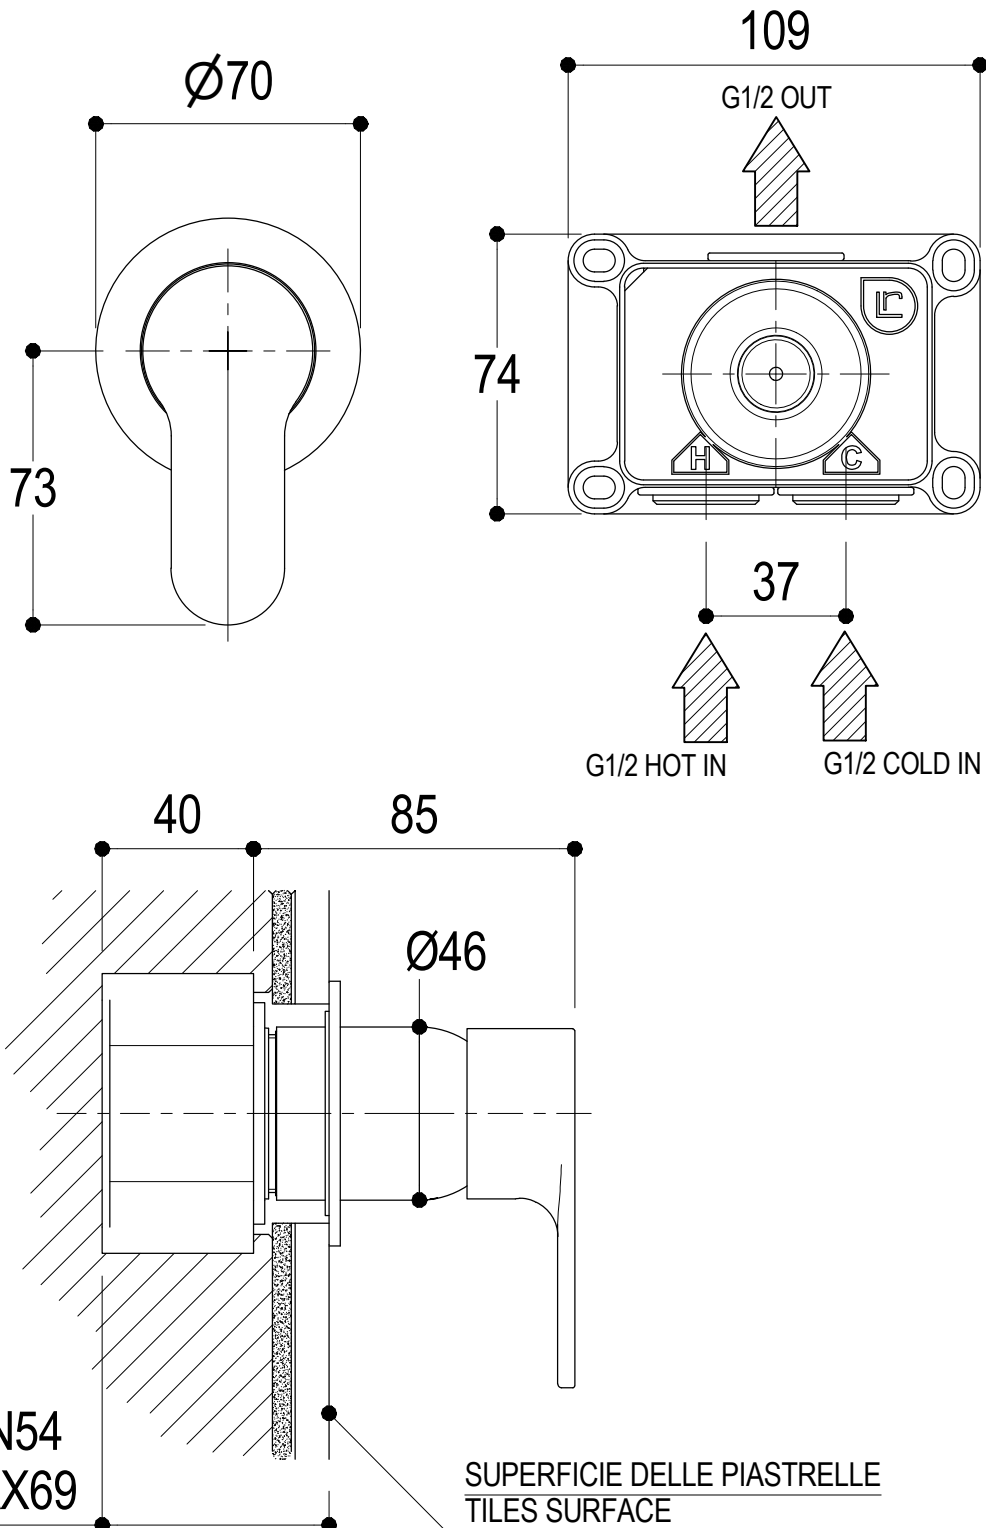

SCHEDA TECNICA / TECHNICAL DATA

RUBINETTERIE RITMONIO S.R.L. si riserva tutti i diritti connessi con il presente documento e con l'oggetto o la materia ivi rappresentati con divieto di riprodurlo, utilizzarlo o renderlo accessibile a terzi in assenza di previa autorizzazione. Disegno CAD non modificabile a mano

Vista ISO

Ritmonio
Living a quality experience.
13019 VARALLO - (VC) - ITALY

SERIE TAB

CODICE PR37FB201

DATA EMISSIONE 18/02/15

DENOMINAZIONE Miscelatore monocomando ad incasso per doccia
Built-in single lever shower mixer