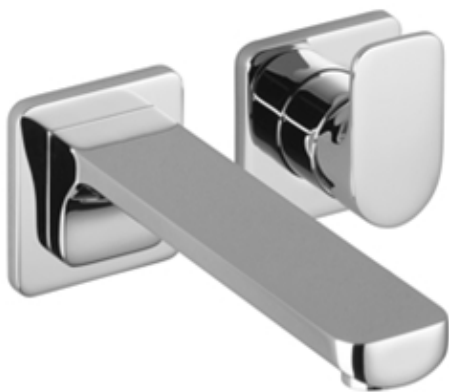

## Умывальник - CULT

Смеситель для умывальника однорычажный настенный без сливного гарнитура - чёрный

Артикульный номер: 36 860 960-33

- вылет 210 мм
- неподвижный излив
- круглая обогащенная воздухом струя
- диаметр отверстия под излив 37 мм
- диаметр отверстия, однорычажный смеситель 57 мм
- розетка для однорычажного смесителя 78 x 78 мм
- розетка для излива 78 x 78 мм
- расход макс. 7 л/мин
- не содержит свинца
- Группа смесителей согл. DIN 4109: 1
- (ADA)

чёрный матовый

Для данного артикула требуются комплектующие.