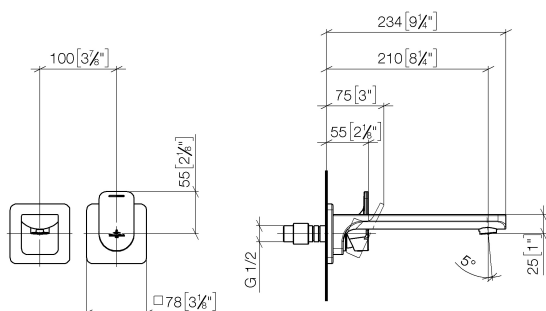

## Умывальник - CULT

Смеситель для умывальника однорычажный настенный без сливного гарнитура - чёрный

Артикульный номер: 36 860 960-33

- вылет 210 мм
- неподвижный излив
- круглая обогащенная воздухом струя
- диаметр отверстия под излив 37 мм
- диаметр отверстия, однорычажный смеситель 57 мм
- розетка для однорычажного смесителя 78 x 78 мм
- розетка для излива 78 x 78 мм
- расход макс. 7 л/мин
- не содержит свинца
- Группа смесителей согл. DIN 4109: 1
- (ADA)

## размерный чертеж

mm [inches]

Все величины в мм / дюймах = мм x 0,0394