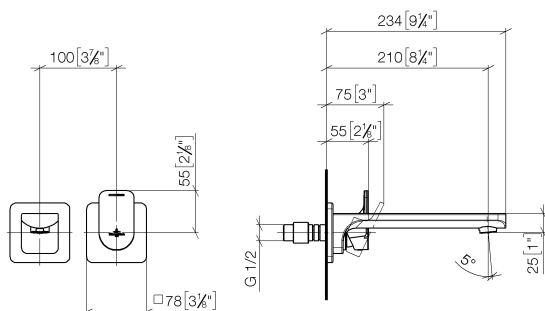

## Умывальник - CULT

Смеситель для умывальника однорычажный настенный без сливного гарнитура - чёрный

Артикульный номер: 36 860 960-33

- вылет 210 мм
- неподвижный излив
- круглая обогащенная воздухом струя
- диаметр отверстия под излив 37 мм
- диаметр отверстия, однорычажный смеситель 57 мм
- розетка для однорычажного смесителя 78 x 78 мм
- розетка для излива 78 x 78 мм
- расход макс. 7 л/мин
- не содержит свинца
- Группа смесителей согл. DIN 4109: 1
- (ADA)

## размерный чертеж

mm [inches]

Все величины в мм / дюймах = мм x 0,0394

## Умывальник - CULT

Смеситель для умывальника однорычажный настенный без сливного гарнитура - чёрный

Артикульный номер: 36 860 960-33

график расхода

## Умывальник - CULT

Смеситель для умывальника однорычажный настенный без сливного гарнитура - чёрный

Артикульный номер: 36 860 960-33