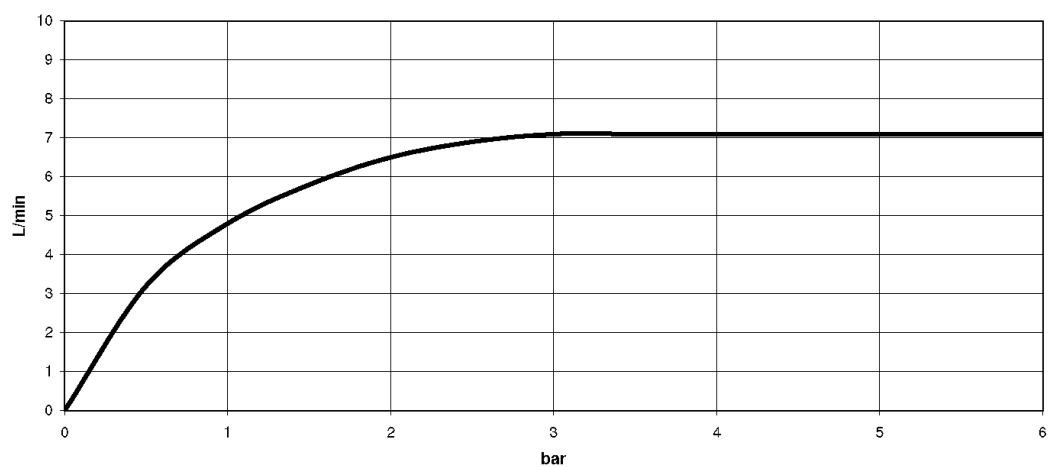

Умывальник - CULT

Смеситель для умывальника однорычажный настенный без сливного гарнитура - чёрный

Артикульный номер: 36 860 960-33

график расхода