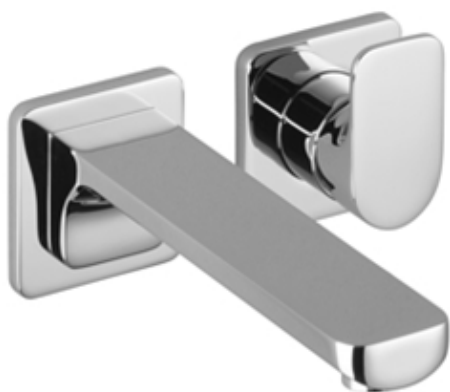

## Умывальник - CULT

Смеситель для умывальника однорычажный настенный без сливного гарнитура - чёрный

Артикульный номер: 36 860 960-33

- вылет 210 мм
- неподвижный излив
- круглая обогащенная воздухом струя
- диаметр отверстия под излив 37 мм
- диаметр отверстия, однорычажный смеситель 57 мм
- розетка для однорычажного смесителя 78 x 78 мм
- розетка для излива 78 x 78 мм
- расход макс. 7 л/мин
- не содержит свинца
- Группа смесителей согл. DIN 4109: 1
- (ADA)

чёрный матовый

Для данного артикула требуются комплектующие.