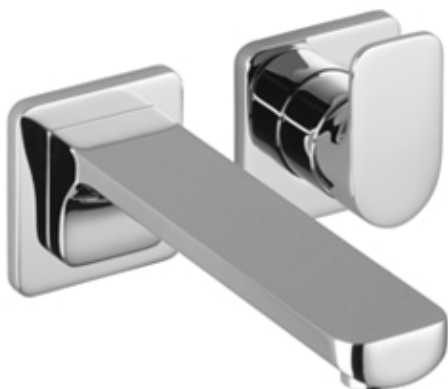

Умывальник - CULT

Смеситель для умывальника однорычажный настенный без сливного гарнитура - чёрный
Артикульный номер: 36 860 960-33

- вылет 210 мм
- неподвижный излив
- круглая обогащенная воздухом струя
- диаметр отверстия под излив 37 мм
- диаметр отверстия, однорычажный смеситель 57 мм
- розетка для однорычажного смесителя 78 x 78 мм
- розетка для излива 78 x 78 мм
- расход макс. 7 л/мин
- не содержит свинца
- Группа смесителей согл. DIN 4109: 1
- (ADA)

чёрный матовый

Для данного артикула требуются комплектующие.

Умывальник - CULT

Смеситель для умывальника однорычажный настенный без сливного гарнитура - чёрный
 Артикульный номер: 36 860 960-33

размерный чертёж