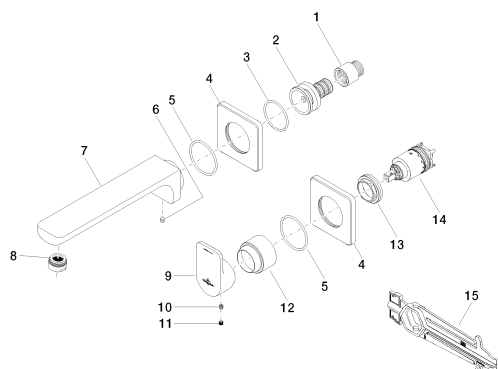

mm [inches]

Все величины в мм / дюймах = мм x 0,0394

график расхода

Умывальник - CULT

Смеситель для умывальника однорычажный настенный без сливного гарнитура - чёрный
Артикульный номер: 36 860 960-33

Другие варианты поверхностей

хром

36 860 960-00

Другие поверхности по запросу (x-tra Service)

35 816 970 90

смеситель настенный
однорычажный скрытого
монтажа смеситель справа

35 860 970 90

смеситель настенный
однорычажный скрытого
монтажа смеситель справа

Умывальник - CULT

Смеситель для умывальника однорычажный настенный без сливного гарнитура - чёрный
 Артикульный номер: 36 860 960-33

Спецификация запасных частей

№	Артикульный №	Наименование	Расходуемое кол-во
1	09 24 03 072 10 90	Удлинение 1/2" x 20 мм -	1
2	09 24 03 148 10 90	нипель Ø 39,7 x 52,5 мм -	1
3	09 14 10 067 90	O-Ring 40,0 x 2,5 мм -	1
4	09 27 71 001-33	крышка - чёрный матовый	2
5	09 14 10 049 90	O-Ring 45,69 x 2,62 мм -	2
6	04 31 11 004 00 90	Крепление -	1
7	09 11 96 090 10-33	Излив 49 x 54 x 235 мм - чёрный матовый	1
8	90 23 01 118 01-33	Аэратор M24x1-AG 7,0 л/мин. - чёрный матовый	1
9	09 20 96 004-33	рычаг 45 x 28 x 77,5 мм - чёрный матовый	1
10	09 31 11 030 90	Крепление M5 x 5 мм -	1
11	09 31 20 109 90	Донный клапан -	1
12	09 11 02 021-33	чехол Ø 45 x 34,5 мм - чёрный матовый	1
13	09 24 04 105 90	Крепление Ø 40 x 12 мм -	1
14	90 15 05 064 01 90		1
15	09 30 09 064 90	Монтажный ключ 10 Nm -	1