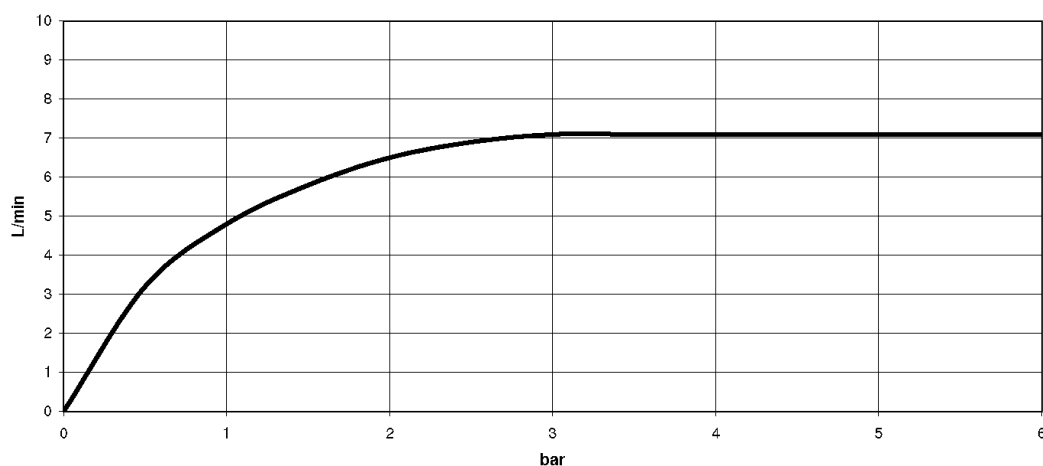

Умывальник - CULT

Смеситель для умывальника однорычажный настенный без сливного гарнитура - чёрный
Артикульный номер: 36 860 960-33

- вылет 210 мм
- неподвижный излив
- круглая обогащенная воздухом струя
- диаметр отверстия под излив 37 мм
- диаметр отверстия, однорычажный смеситель 57 мм
- розетка для однорычажного смесителя 78 x 78 мм
- розетка для излива 78 x 78 мм
- расход макс. 7 л/мин
- не содержит свинца
- Группа смесителей согл. DIN 4109: 1
- (ADA)

mm [inches]

Все величины в мм / дюймах = мм x 0,0394

график расхода

Умывальник - CULT

Смеситель для умывальника однорычажный настенный без сливного гарнитура - чёрный
Артикульный номер: 36 860 960-33

Другие варианты поверхностей