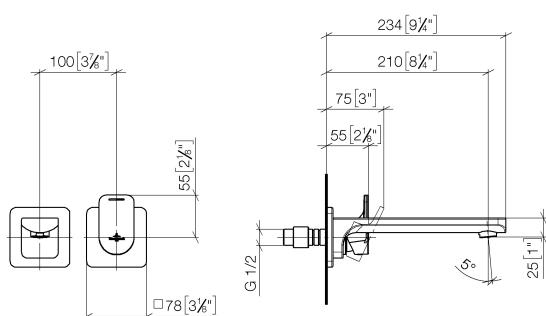

Умывальник - CULT

Смеситель для умывальника однорычажный настенный без сливного гарнитура - чёрный
Артикульный номер: 36 860 960-33

- вылет 210 мм
- неподвижный излив
- круглая обогащенная воздухом струя
- диаметр отверстия под излив 37 мм
- диаметр отверстия, однорычажный смеситель 57 мм
- розетка для однорычажного смесителя 78 x 78 мм
- розетка для излива 78 x 78 мм
- расход макс. 7 л/мин
- не содержит свинца
- Группа смесителей согл. DIN 4109: 1
- (ADA)

чёрный матовый

Для данного артикула требуются комплектующие.

Умывальник - CULT

Смеситель для умывальника однорычажный настенный без сливного гарнитура - чёрный
 Артикульный номер: 36 860 960-33

размерный чертёж

mm [inches]

Все величины в мм / дюймах = мм x 0,0394

график расхода

Умывальник - CULT

Смеситель для умывальника однорычажный настенный без сливного гарнитура - чёрный
Артикульный номер: 36 860 960-33

Другие варианты поверхностей

Умывальник - CULT

Смеситель для умывальника однорычажный настенный без сливного гарнитура - чёрный
 Артикульный номер: 36 860 960-33

Спецификация запасных частей

№	Артикульный №	Наименование	Расходуемое кол-во
1	09 24 03 072 10 90	Удлинение 1/2" x 20 мм -	1
2	09 24 03 148 10 90	нипель Ø 39,7 x 52,5 мм -	1
3	09 14 10 067 90	O-Ring 40,0 x 2,5 мм -	1
4	09 27 71 001-33	крышка - чёрный матовый	2
5	09 14 10 049 90	O-Ring 45,69 x 2,62 мм -	2
6	04 31 11 004 00 90	Крепление -	1
7	09 11 96 090 10-33	Излив 49 x 54 x 235 мм - чёрный матовый	1
8	90 23 01 118 01-33	Аэратор M24x1-AG 7,0 л/мин. - чёрный матовый	1
9	09 20 96 004-33	рычаг 45 x 28 x 77,5 мм - чёрный матовый	1
10	09 31 11 030 90	Крепление M5 x 5 мм -	1
11	09 31 20 109 90	Донный клапан -	1
12	09 11 02 021-33	чехол Ø 45 x 34,5 мм - чёрный матовый	1
13	09 24 04 105 90	Крепление Ø 40 x 12 мм -	1
14	90 15 05 064 01 90		1
15	09 30 09 064 90	Монтажный ключ 10 Nm -	1