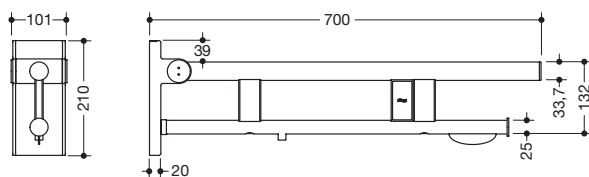

Stützklappgriff Duo, Design A 900.50.12640

- zwei parallele, übereinander angeordnete runde Griffebenen
- mit WC-Papierhalter und Spülauslösung (E-Ausführung)
- Ausführung links
- kann nach oben und gebremst nach unten geklappt werden
- blaue Taste (Wellensymbol) dient zum Auslösen der WC-Spülung
- Kabel mit freien Leitungsenden für Wandanschluss
- inkl. weißer Abdeckung für Unterputzdose
- Steuerspannung max. 30 V = SELV, PELV, Schaltstrom bis max. 2 A
- passend für alle gängigen UP-Spülkästen mit elektrischer Steuerung
- Ausladung 700 mm, 210 mm hoch und 101 mm breit, Durchmesser Oberholm 33,7 mm, Durchmesser Unterholm 25 mm
- belastbar bis 100 kg
- aus hochwertigem Edelstahl, verchromt
- zur Montage mit korrosionsfreiem und geprüfem HEWI Befestigungsmaterial für unterschiedliche Wandaufbauten (separat zu bestellen)
- Dichtband zur Abdichtung der Befestigungspunkte ist im Lieferumfang enthalten
- Bodenstützen 900.50.02040 und 900.50.02140 nachrüstbar
- wird gemäß Verordnung (EU) 2017/745 über Medizinprodukte produziert
- erfüllt die Anforderungen nach ÖNORM B1600/1601 und SIA 500

Abmessungen in mm

Oberfläche

Chr

Alternative Oberflächen

XA

DX

DC

AY