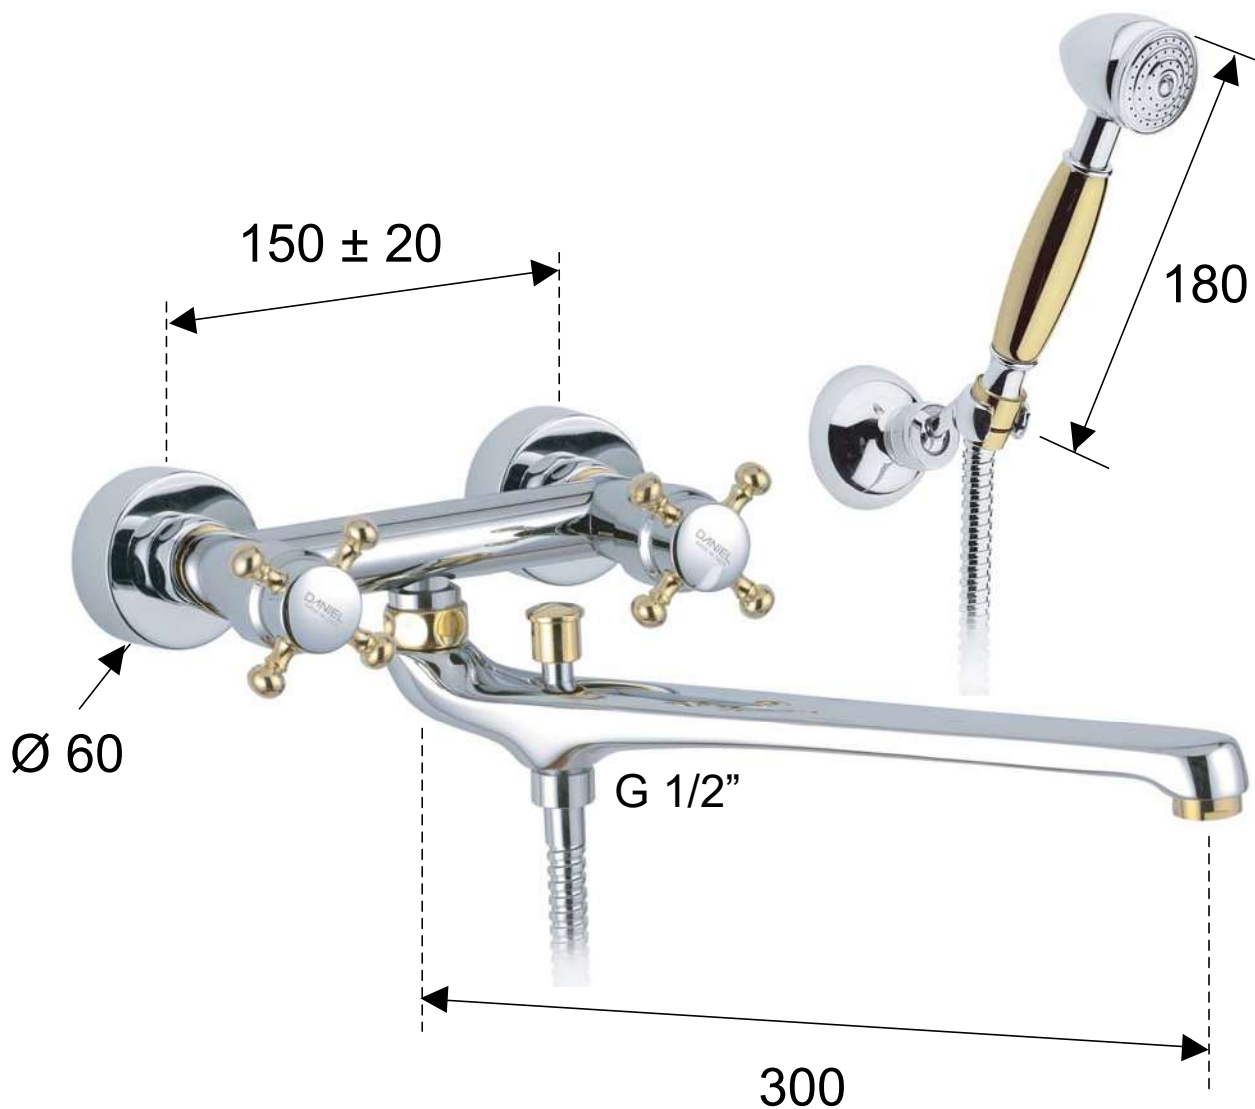

SCHEDA TECNICA TECHNICAL FEATURES

ART. COD.

T7624 CRDO

MATERIALI / MATERIALS

OTTONE CROMO DORATO / CHROME PLATED GOLD BRASS

CROMATURA / CHROME PLATING

UNI EN 248

Via Leonardo da Vinci 53 20062 Cassano d'Adda (MI) Italy Tel. +39-0363 62651
info@daniel.it www.daniel.it