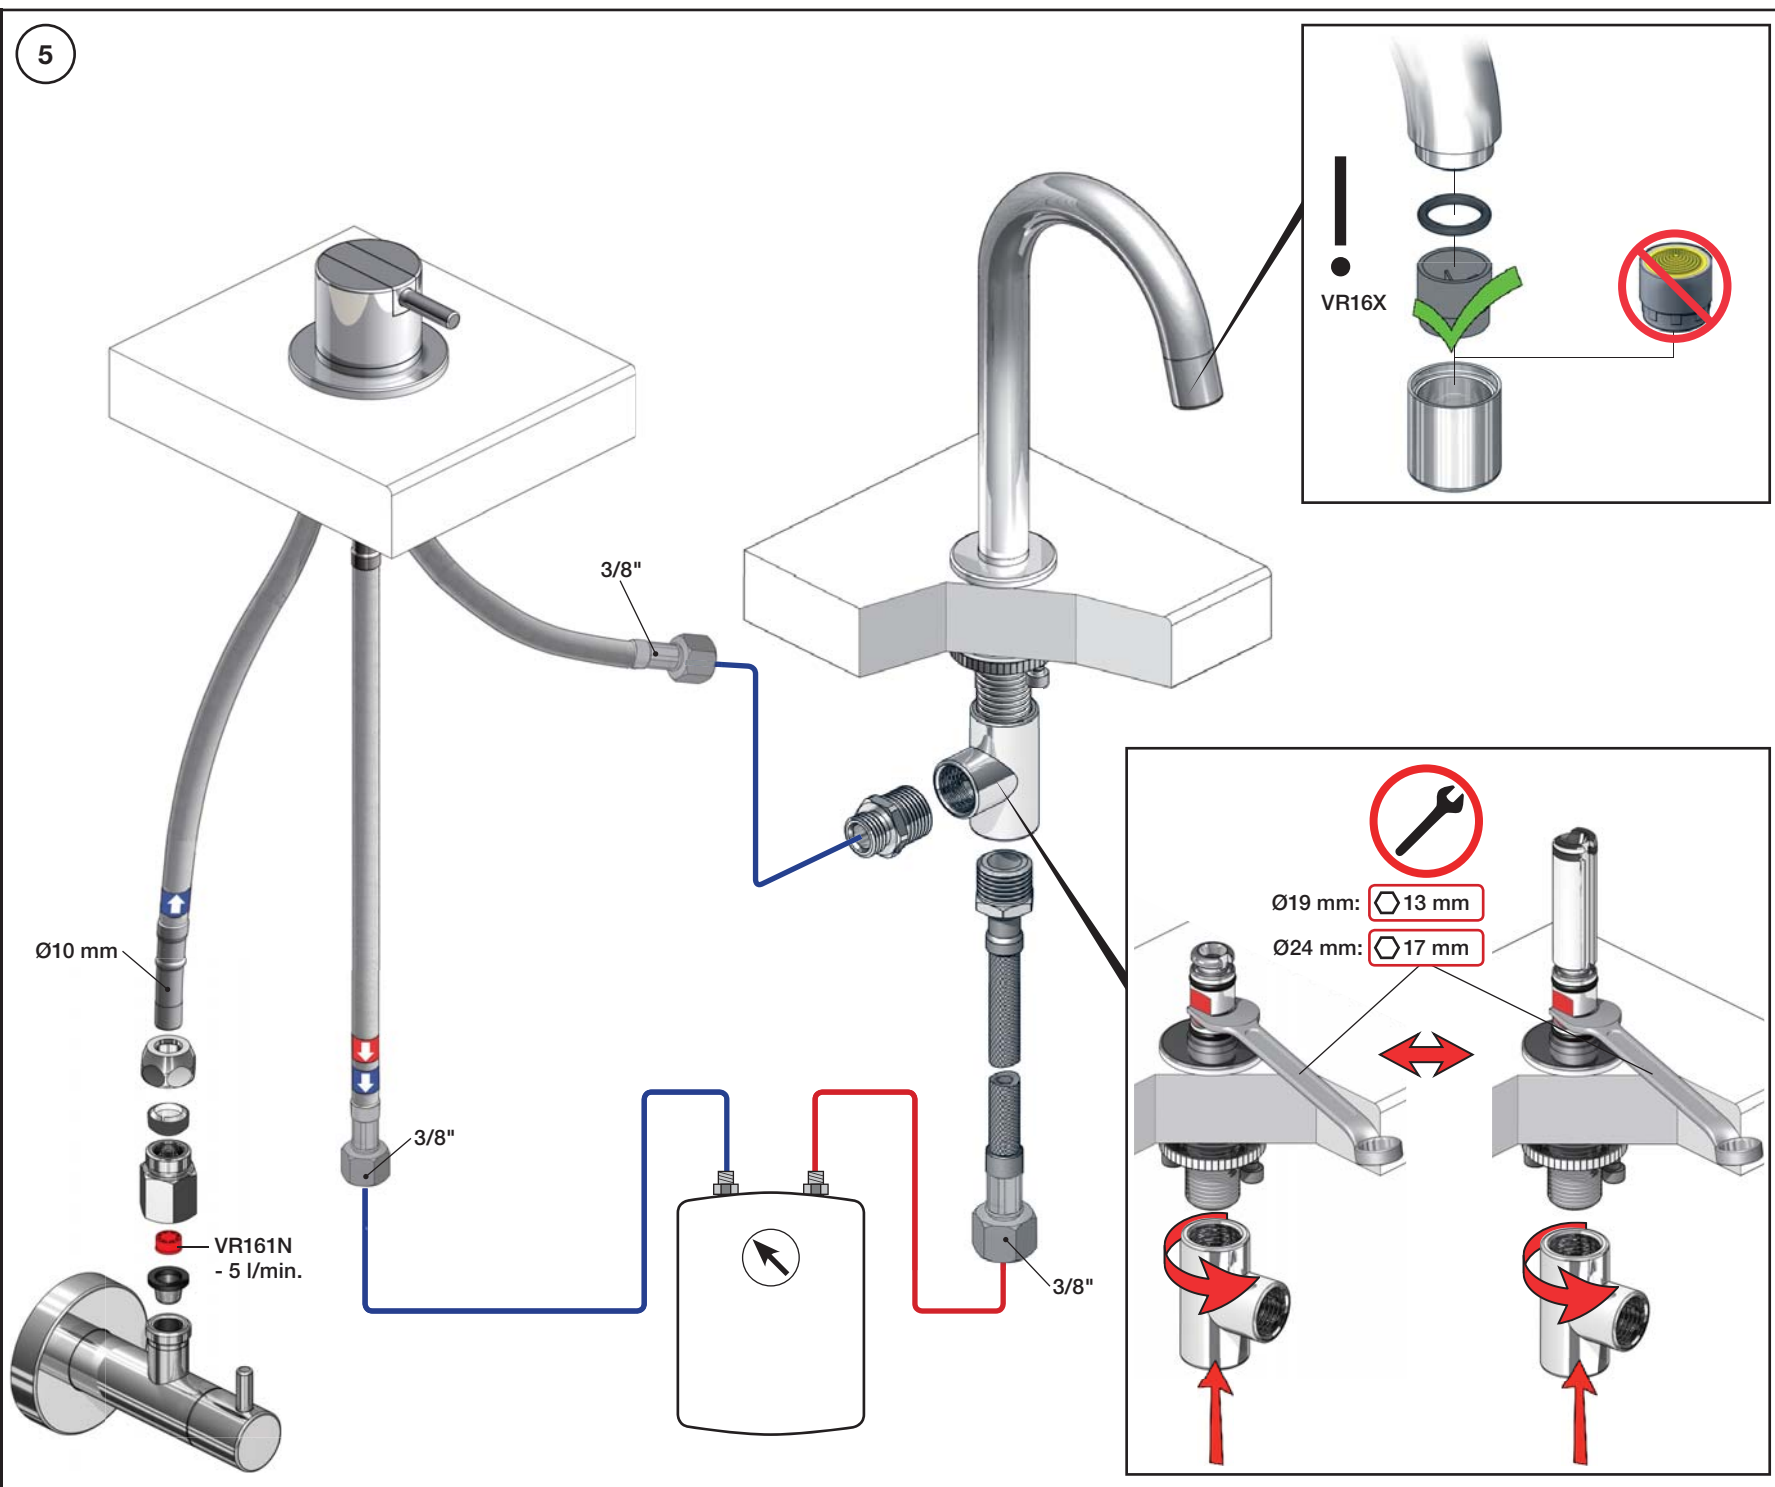

VOLA 500EB, 590EB

Fitting instruction
 Montageanleitung
 Monteringsvejledning
 Monteringsvægledning
 Montage hanleiding
 Manuel de montage

Data, 3 Bar:

	l/min.	Gal./min.
500EB:	5,0*	1,3*
590EB:	5,0*	1,3*

*VR161N

Max. 70°C, 158°F

500EB - 2500EB.V2_40999818

- VR270K: VR161N, VR266A, VR270, VR562, VR569
 VR277K: VR22, VR269, VR277
 VR297: VR20, VR22, VR269, VR273, VR277, VR294, VR295, VR296
 VR434: VR261, VR263, VR440, VR442, 2xVR455
 NR.10: VR20, VR22, VR273, VR294, VR295