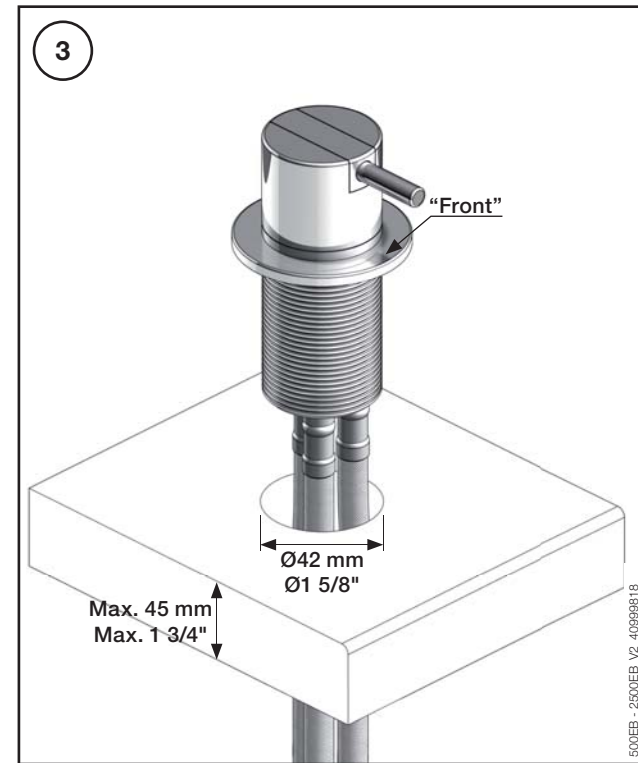

VOLA 500EB, 590EB

Fitting instruction
 Montageanleitung
 Monteringsvejledning
 Monteringsvægledning
 Montage hanleiding
 Manuel de montage

Data, 3 Bar:

	l/min.	Gal./min.
500EB:	5,0*	1,3*
590EB:	5,0*	1,3*

*VR161N

Max. 70°C, 158°F

500EB - 2500EB.V2_40999818

- VR270K: VR161N, VR266A, VR270, VR562, VR569
 VR277K: VR22, VR269, VR277
 VR297: VR20, VR22, VR269, VR273, VR277, VR294, VR295, VR296
 VR434: VR261, VR263, VR440, VR442, 2xVR455
 NR.10: VR20, VR22, VR273, VR294, VR295