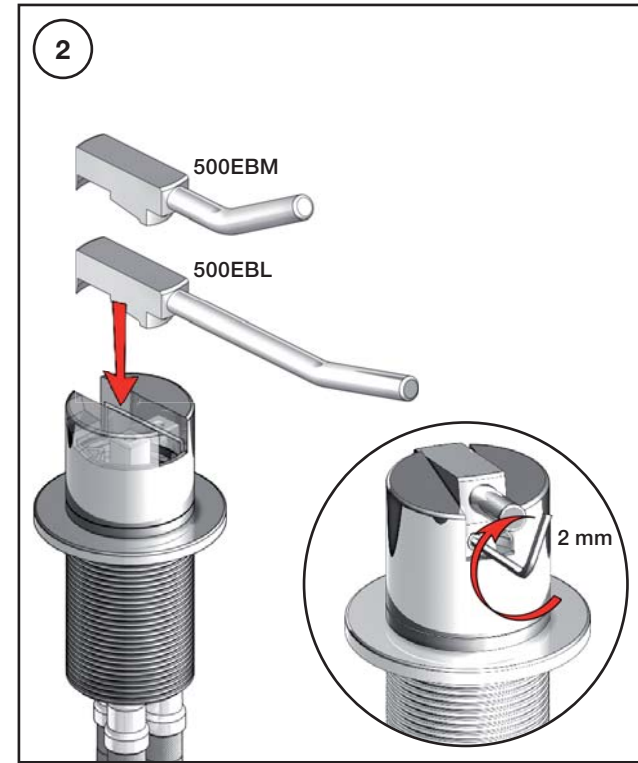

500EB - 2500EB.V2_40999818