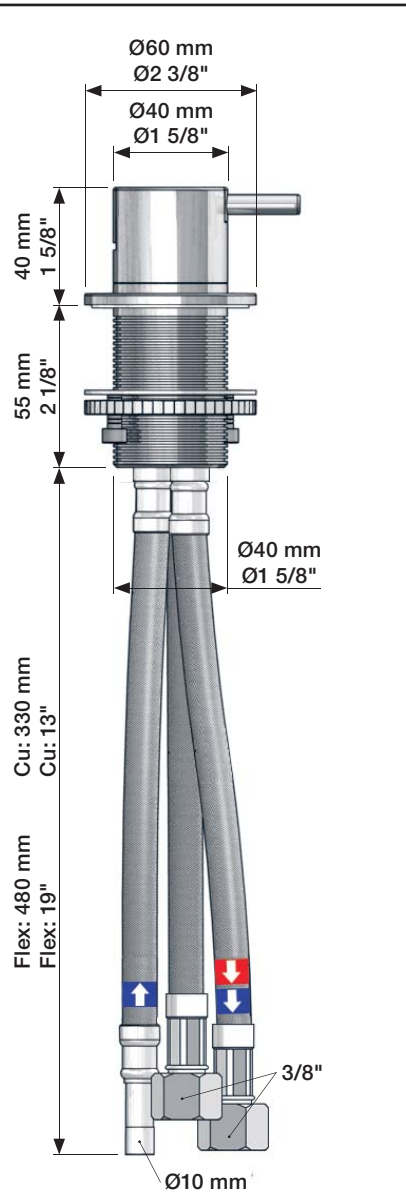

VOLA 500EB, 590EB

Fitting instruction
 Montageanleitung
 Monteringsvejledning
 Monteringsvægledning
 Montage hanleiding
 Manuel de montage

Data, 3 Bar:

	l/min.	Gal./min.
500EB:	5,0*	1,3*
590EB:	5,0*	1,3*

*VR161N

Max. 70°C, 158°F

500EB - 2500EB.V2_40999818

- VR270K: VR161N, VR266A, VR270, VR562, VR569
 VR277K: VR22, VR269, VR277
 VR297: VR20, VR22, VR269, VR273, VR277, VR294, VR295, VR296
 VR434: VR261, VR263, VR440, VR442, 2xVR455
 NR.10: VR20, VR22, VR273, VR294, VR295