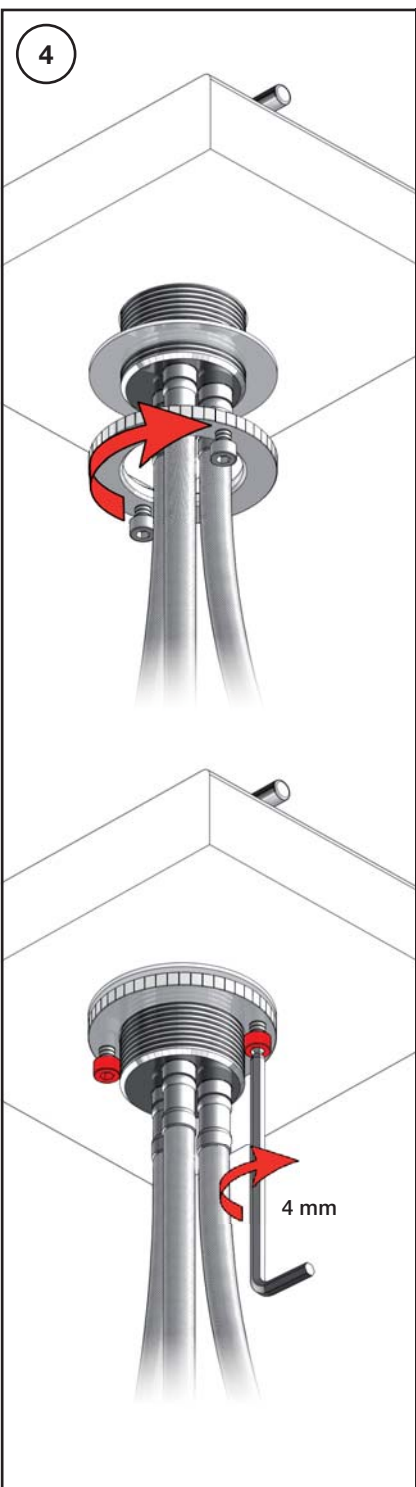

VOLA 500EB, 590EB

Fitting instruction
 Montageanleitung
 Monteringsvejledning
 Monteringsvægledning
 Montage hanleiding
 Manuel de montage

Data, 3 Bar:

	l/min.	Gal./min.
500EB:	5,0*	1,3*
590EB:	5,0*	1,3*

*VR161N

Max. 70°C, 158°F

500EB - 2500EB.V2_40999818

- VR270K: VR161N, VR266A, VR270, VR562, VR569
 VR277K: VR22, VR269, VR277
 VR297: VR20, VR22, VR269, VR273, VR277, VR294, VR295, VR296
 VR434: VR261, VR263, VR440, VR442, 2xVR455
 NR.10: VR20, VR22, VR273, VR294, VR295