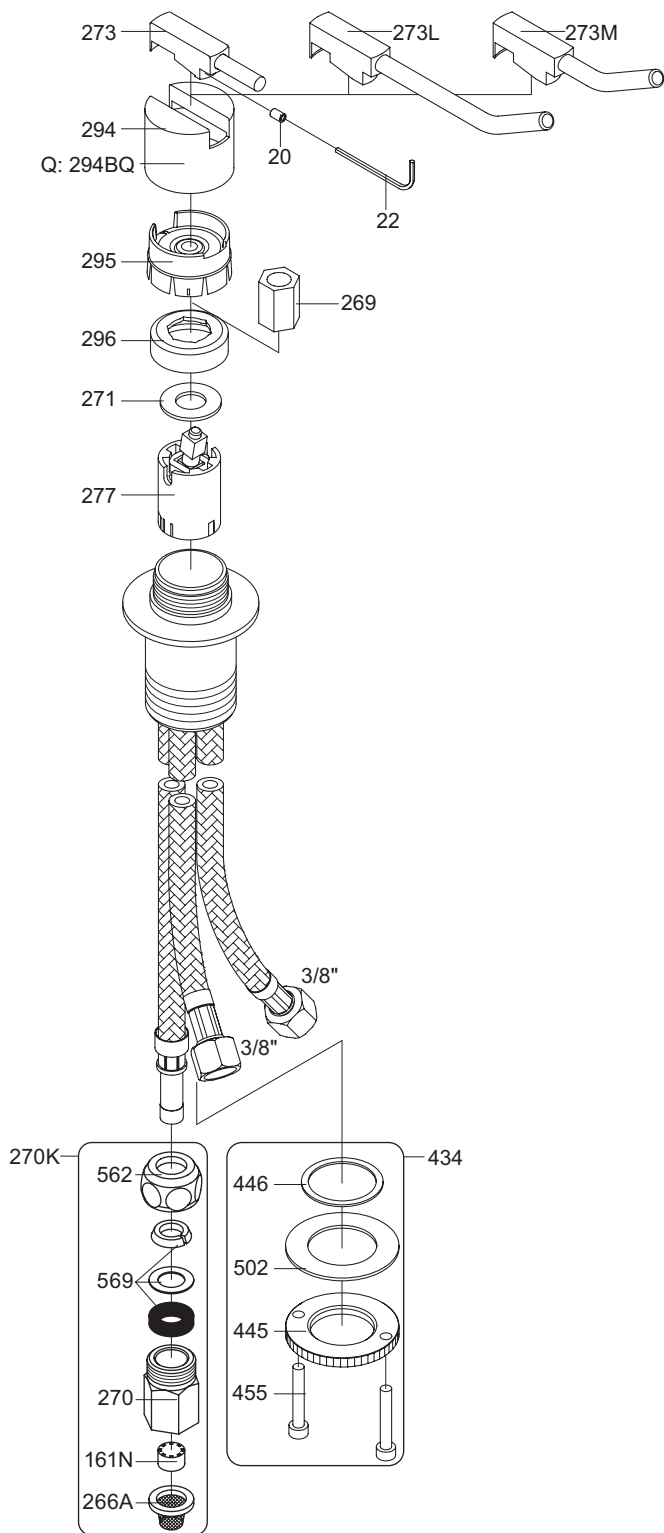

VOLA 500EB, 590EB

Fitting instruction
 Montageanleitung
 Monteringsvejledning
 Monteringsvægledning
 Montage hanleiding
 Manuel de montage

Data, 3 Bar:

	l/min.	Gal./min.
500EB:	5,0*	1,3*
590EB:	5,0*	1,3*

*VR161N

Max. 70°C, 158°F

500EB - 2500EB.V2_40999818

- VR270K: VR161N, VR266A, VR270, VR562, VR569
 VR277K: VR22, VR269, VR277
 VR297: VR20, VR22, VR269, VR273, VR277, VR294, VR295, VR296
 VR434: VR261, VR263, VR440, VR442, 2xVR455
 NR.10: VR20, VR22, VR273, VR294, VR295