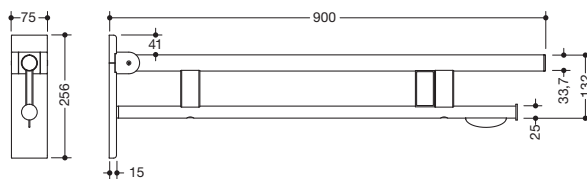

Abbildung ähnlich

Stützklappgriff Duo, Design B 900.50.174XA

- zwei parallele, übereinander angeordnete runde Griffebenen
- mit WC-Papierhalter und Funk-Spülauslösung
- Ausführung rechts
- kann nach oben und gebremst nach unten geklappt werden
- blaue Taste (Wellensymbol) dient zum Auslösen der WC-Spülung
- Sendefrequenz 868,4 MHz
- passend zu Funk WC-Spülsystemen von Geberit, Mepa, Viega, Sanit, Friatec, TECE und Grohe
- Ausladung 900 mm, 256 mm hoch und 75 mm breit, Durchmesser Oberholm 33,7 mm, Durchmesser Unterholm 25 mm
- belastbar bis 100 kg
- aus hochwertigem Edelstahl, matt geschliffen
- Wandplatte aus Polyamid mit integriertem Stahlkern und Abdeckung aus matt geschliffenem Edelstahl
- zur Montage mit korrosionsfreiem und geprüfem HEWI Befestigungsmaterial für unterschiedliche Wandaufbauten (separat zu bestellen)
- Dichtband zur Abdichtung der Befestigungspunkte ist im Lieferumfang enthalten
- Bodenstützen 900.50.020XA und 900.50.021XA nachrüstbar
- wird gemäß Verordnung (EU) 2017/745 über Medizinprodukte produziert
- erfüllt die Anforderungen nach ÖNORM B1600/1601

Abmessungen in mm

Oberfläche

XA

Alternative Oberflächen

Chr

DX

DC

AY