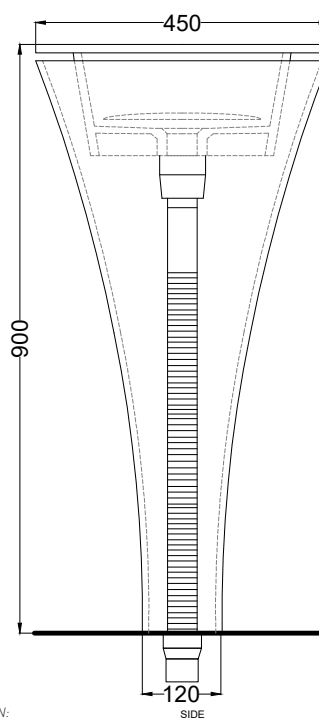

FRONT

Dicembre 2020

ATTENZIONE:
 Quando è in uso la piastra ceramica interna (art. AMPILO), occorre rimuovere il tappo della piletta.

ATTENTION:
 When the ceramic plate is in use (art. AMPILO), the drain lid must be removed.

FRONT

SIDE

ATTENZIONE:
 Le misure d'installazione possono presentare leggere differenze rispetto ai pezzi reali in considerazione delle caratteristiche del prodotto ceramico. L'azienda si riserva di cambiare schede tecniche e caratteristiche di funzionamento degli articoli in ogni momento e senza necessità di preavviso. I pesi possono subire variazioni fino al 20%.

ATTENTION:
 Measure details can show some little difference respect real items, following typical characteristics of ceramics articles production. The company reserves the right to change any technical specifications/dimension and/or operating characteristics of the products at any time and without giving notice. The ceramic items weight may vary up to 20%.