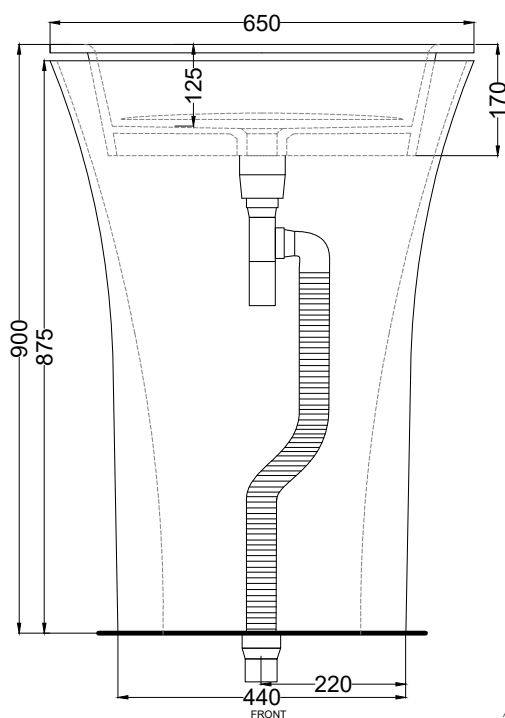

AMPILO - Piastra copripiletta ceramica per lavabo Amedeo Tondo / *Ceramic Plate for Amedeo Tondo washbasin*

AMFIO - Fissaggio per colonna Amedeo Tondo (obbligatorio) / *Fixing system for Amedeo Tondo Pedestal (obligatory)*

FRONT

Dicembre 2020

ATTENZIONE:
 Quando è in uso la piastra ceramica interna (art. AMPILO), occorre rimuovere il tappo della piletta.

ATTENTION:
 When the ceramic plate is in use (art. AMPILO), the drain lid must be removed.

FRONT

SIDE

ATTENZIONE:
 Le misure d'installazione possono presentare leggere differenze rispetto ai pezzi reali in considerazione delle caratteristiche del prodotto ceramico. L'azienda si riserva di cambiare schede tecniche e caratteristiche di funzionamento degli articoli in ogni momento e senza necessità di preavviso. I pesi possono subire variazioni fino al 20%.

ATTENTION:
 Measure details can show some little difference respect real items, following typical characteristics of ceramics articles production. The company reserves the right to change any technical specifications/dimension and/or operating characteristics of the products at any time and without giving notice. The ceramic items weight may vary up to 20%.