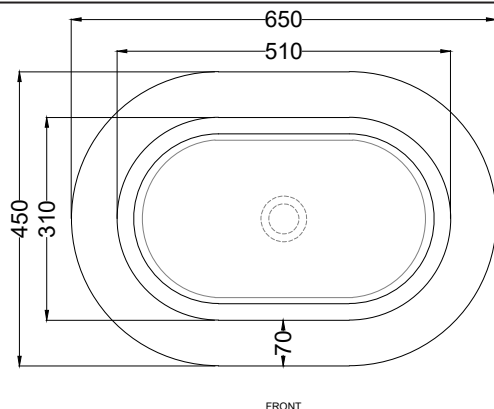

FRONT

Dicembre 2020

ATTENZIONE:
Quando è in uso la piastra ceramica interna (art. AMPILO), occorre rimuovere il tappo della piletta.

ATTENTION:
When the ceramic plate is in use (art. AMPILO), the drain lid must be removed.