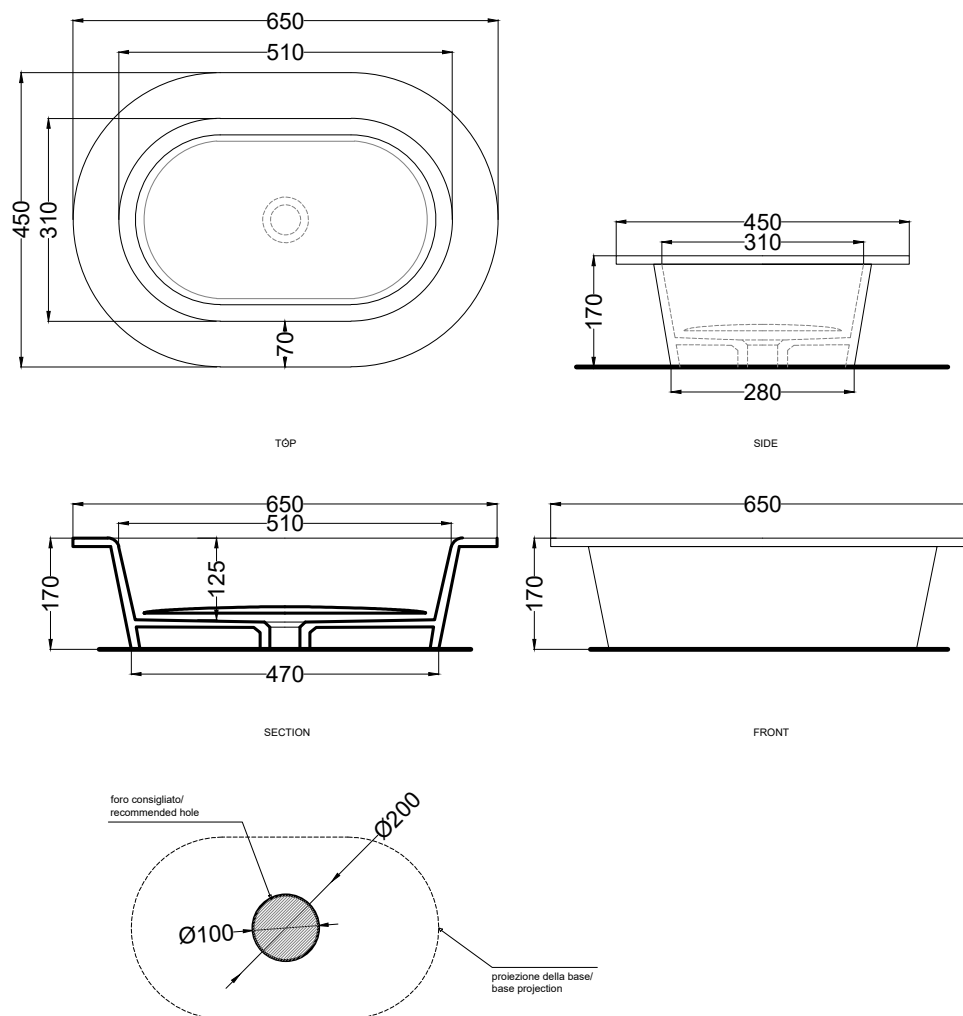

DoP No. 14688.01

Dicembre 2020

ATTENZIONE:
Le misure d'installazione possono presentare leggere differenze rispetto ai pezzi reali in considerazione delle caratteristiche del prodotto ceramico. L'azienda si riserva di cambiare schede tecniche e caratteristiche di funzionamento degli articoli in ogni momento e senza necessità di preavviso. I pesi possono subire variazioni fino al 20%.

Amedeo - art. **AMLA65** + art. **AMCOLO**

lavabo tondo da appoggio e semi-incasso + colonna Ovale
round on-top/semi-recessed washbasin + Ovale pedestral

cielo
 handmade in Italy

PESO NETTO/NET WEIGHT:
11,50 Kg + 42,50 Kg