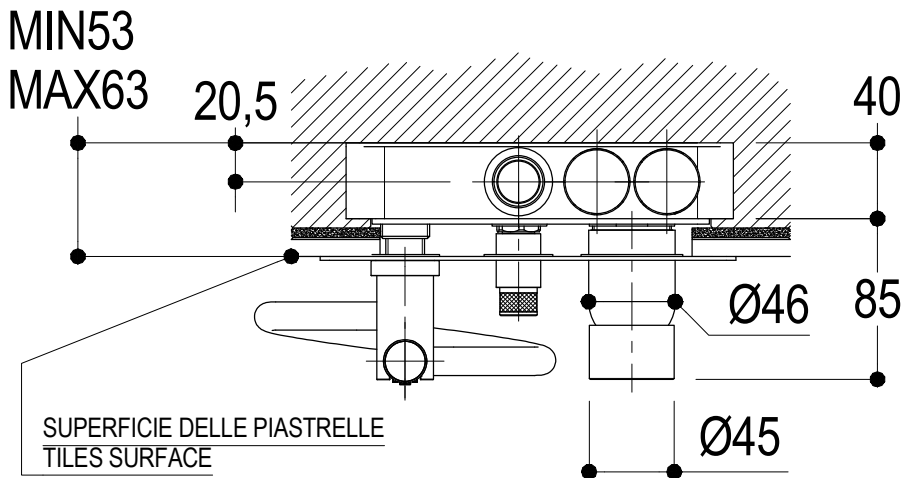

Ritmonio
Living a quality experience.
13019 VARALLO - (VC) - ITALY

SERIE TAB

CODICE PR37GF101

DATA EMISSIONE 18/02/15

DENOMINAZIONE Miscelatore monocomando ad incasso per vasca/doccia
Built-in single lever bath/shower mixer