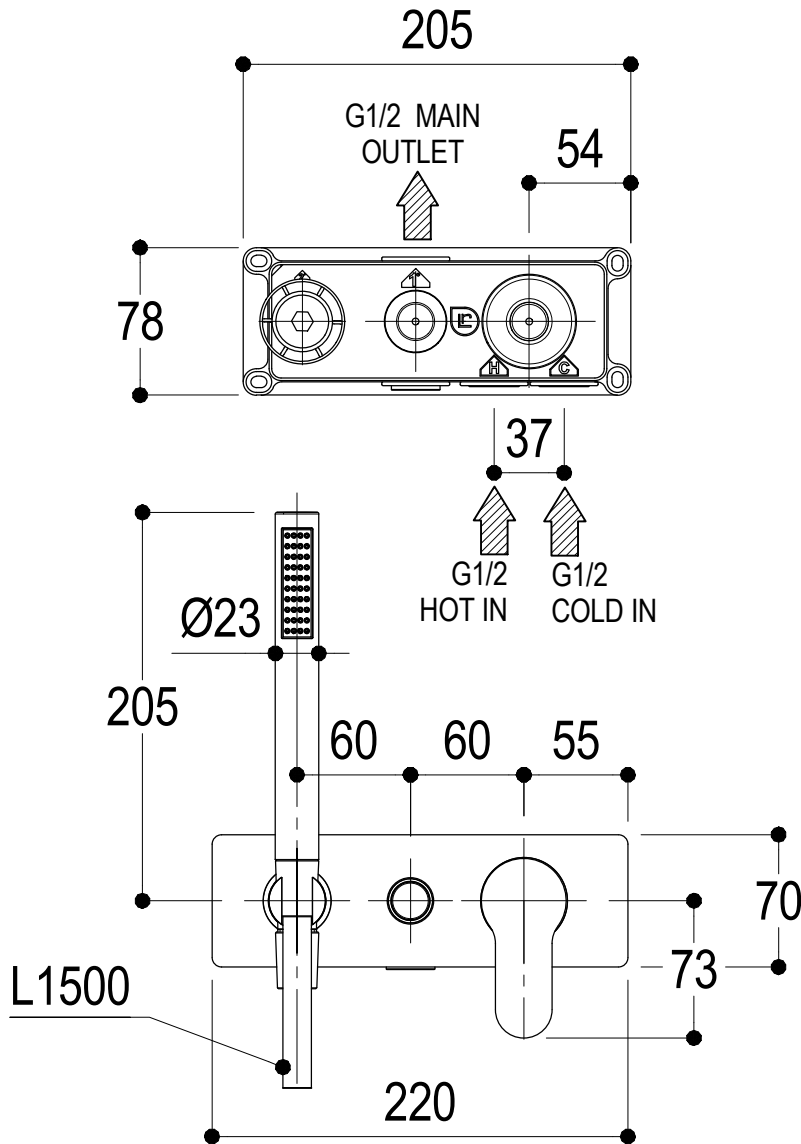

SCHEDA TECNICA / TECHNICAL DATA

RUBINETTERIE RITMONIO S.R.L. si riserva tutti i diritti connessi con il presente documento e con l'oggetto o la materia ivi rappresentati con divieto di riprodurlo, utilizzarlo o renderlo accessibile a terzi in assenza di previa autorizzazione. Disegno CAD non modificabile a mano

Ritmonio
Living a quality experience.
13019 VARALLO - (VC) - ITALY

SERIE TAB

CODICE PR37GF101

DATA EMISSIONE 18/02/15

DENOMINAZIONE Miscelatore monocomando ad incasso per vasca/doccia
Built-in single lever bath/shower mixer