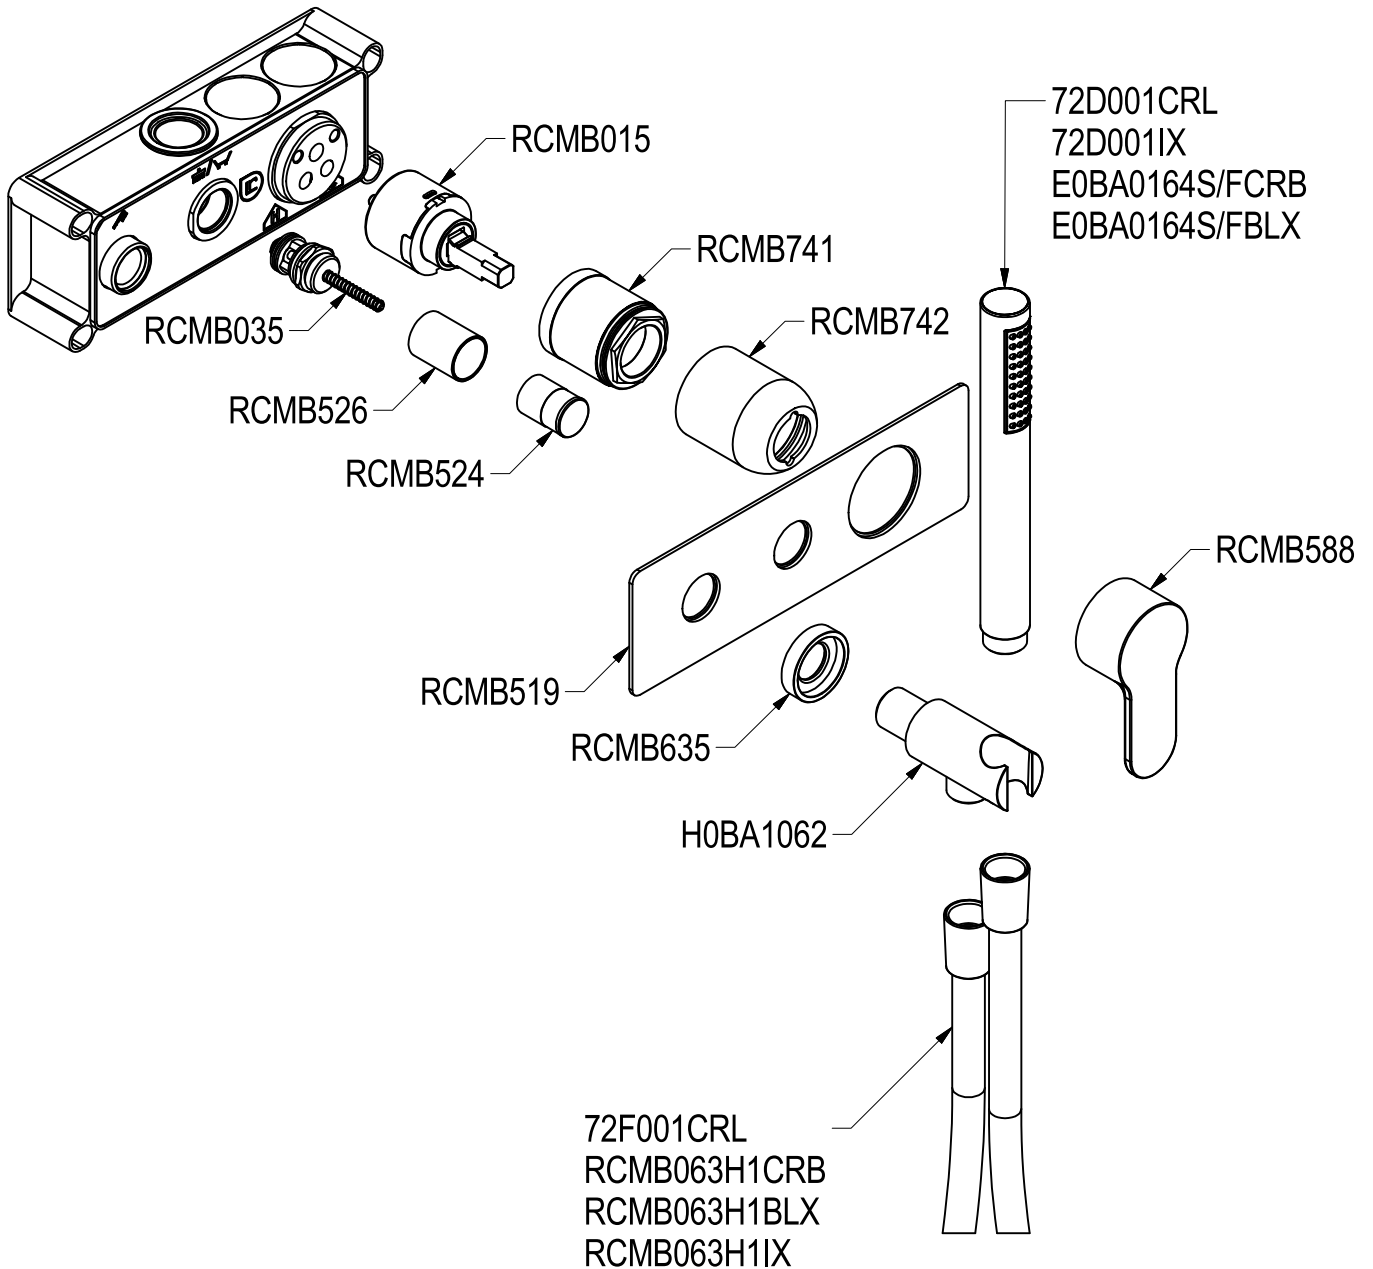

# SCHEDA TECNICA / TECHNICAL DATA

RUBINETTERIE RITMONIO S.R.L. si riserva tutti i diritti connessi con il presente documento e con l'oggetto o la materia ivi rappresentati con divieto di riprodurlo, utilizzarlo o renderlo accessibile a terzi in assenza di previa autorizzazione. Disegno CAD non modificabile a mano

 <b>Ritmonio</b> Living a quality experience. 13019 VARALLO - (VC) - ITALY	SERIE <b>TAB</b>	CODICE <b>PR37GF101</b>	DATA EMISSIONE <b>31/05/2016</b>
	DENOMINAZIONE <b>Miscelatore monocomando incasso doccia Built-in single lever bath mixer</b>		REVISIONE <b>1</b>