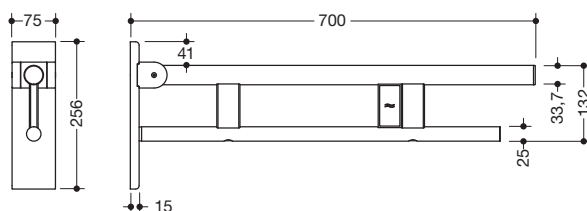

Stützklappgriff Duo, Design B 900.50.175XA

- zwei parallele, übereinander angeordnete runde Griffebenen
- mit Funk-Spülauslösung
- Ausführung links
- kann nach oben und gebremst nach unten geklappt werden
- blaue Taste (Wellensymbol) dient zum Auslösen der WC-Spülung
- Sendefrequenz 868,4 MHz
- passend zu Funk WC-Spülsystemen von Geberit, Mepa, Viega, Sanit, Friatec, TECE und Grohe
- Ausladung 700 mm, 256 mm hoch und 75 mm breit, Durchmesser Oberholm 33,7 mm, Durchmesser Unterholm 25 mm
- belastbar bis 100 kg
- aus hochwertigem Edelstahl, matt geschliffen
- Wandplatte aus Polyamid mit integriertem Stahlkern und Abdeckung aus matt geschliffenem Edelstahl
- zur Montage mit korrosionsfreiem und geprüfem HEWI Befestigungsmaterial für unterschiedliche Wandaufbauten (separat zu bestellen)
- Dichtband zur Abdichtung der Befestigungspunkte ist im Lieferumfang enthalten
- Bodenstützen 900.50.020XA und 900.50.021XA nachrüstbar
- wird gemäß Verordnung (EU) 2017/745 über Medizinprodukte produziert
- erfüllt die Anforderungen nach ÖNORM B1600/1601 und SIA 500

Abmessungen in mm

Oberfläche

XA

Alternative Oberflächen

Chr

DX

DC

AY