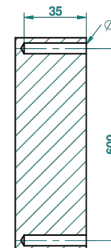

MASQUE DE FEMME, LUNAIRE

A2R-258

Штанга для душа 60 см

THG®
PARIS

27563

17/04/2015

ХАРАКТЕРИСТИКИ

- Masque de Femme, lunaire
- Штанга для душа 60 см

ДОСТУПНЫЕ ВАРИАНТЫ ПОКРЫТИЙ

Аранья (чёрный никель) - D24
Золото - F01
Матовое золото - F07
Матовое светлое золото - F31
Матовый никель - C01
Матовый хром - C02

Никель - B01
Розовое золото - F27
Сатинированное золото - F03
Сатинированное светлое золото - F32
Сатинированный хром - C03
Светлое золото - F30

Серебро с родием - F18
Хром - A02
Хром/золото - G02