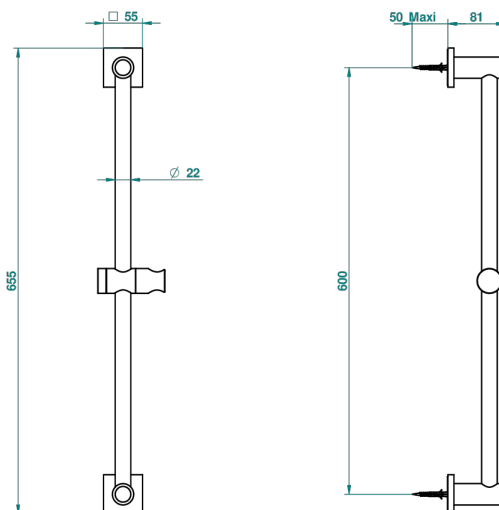

MASQUE DE FEMME, LUNAIRE

A2R-258

Штанга для душа 60 см

THG®
PARIS

27563

17/04/2015

ХАРАКТЕРИСТИКИ

- Masque de Femme, lunaire
- Штанга для душа 60 см

ДОСТУПНЫЕ ВАРИАНТЫ ПОКРЫТИЙ

Аранья (чёрный никель) - D24
Золото - F01
Матовое золото - F07
Матовое светлое золото - F31
Матовый никель - C01
Матовый хром - C02

Никель - B01
Розовое золото - F27
Сатинированное золото - F03
Сатинированное светлое золото - F32
Сатинированный хром - C03
Светлое золото - F30

Серебро с родием - F18
Хром - A02
Хром/золото - G02