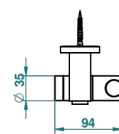

MASQUE DE FEMME, LUNAIRE

A2R-258

Штанга для душа 60 см

THG®
PARIS

27563

17/04/2015

ХАРАКТЕРИСТИКИ

- Masque de Femme, lunaire
- Штанга для душа 60 см

ДОСТУПНЫЕ ВАРИАНТЫ ПОКРЫТИЙ

Аранья (чёрный никель) - D24
Золото - F01
Матовое золото - F07
Матовое светлое золото - F31
Матовый никель - C01
Матовый хром - C02

Никель - B01
Розовое золото - F27
Сатинированное золото - F03
Сатинированное светлое золото - F32
Сатинированный хром - C03
Светлое золото - F30

Серебро с родием - F18
Хром - A02
Хром/золото - G02