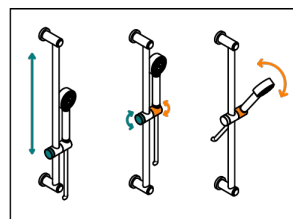

MASQUE DE FEMME, LUNAIRE

A2R-258

Штанга для душа 60 см

THG®
PARIS

27563

17/04/2015

ХАРАКТЕРИСТИКИ

- Masque de Femme, lunaire
- Штанга для душа 60 см

ДОСТУПНЫЕ ВАРИАНТЫ ПОКРЫТИЙ

Аранья (чёрный никель) - D24
Золото - F01
Матовое золото - F07
Матовое светлое золото - F31
Матовый никель - C01
Матовый хром - C02

Никель - B01
Розовое золото - F27
Сатинированное золото - F03
Сатинированное светлое золото - F32
Сатинированный хром - C03
Светлое золото - F30

Серебро с родием - F18
Хром - A02
Хром/золото - G02