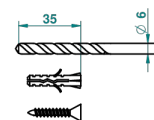

MASQUE DE FEMME, LUNAIRE

A2R-258

Штанга для душа 60 см

THG®
PARIS

27563

17/04/2015

ХАРАКТЕРИСТИКИ

- Masque de Femme, lunaire
- Штанга для душа 60 см

ДОСТУПНЫЕ ВАРИАНТЫ ПОКРЫТИЙ

Аранья (чёрный никель) - D24
Золото - F01
Матовое золото - F07
Матовое светлое золото - F31
Матовый никель - C01
Матовый хром - C02

Никель - B01
Розовое золото - F27
Сатинированное золото - F03
Сатинированное светлое золото - F32
Сатинированный хром - C03
Светлое золото - F30

Серебро с родием - F18
Хром - A02
Хром/золото - G02