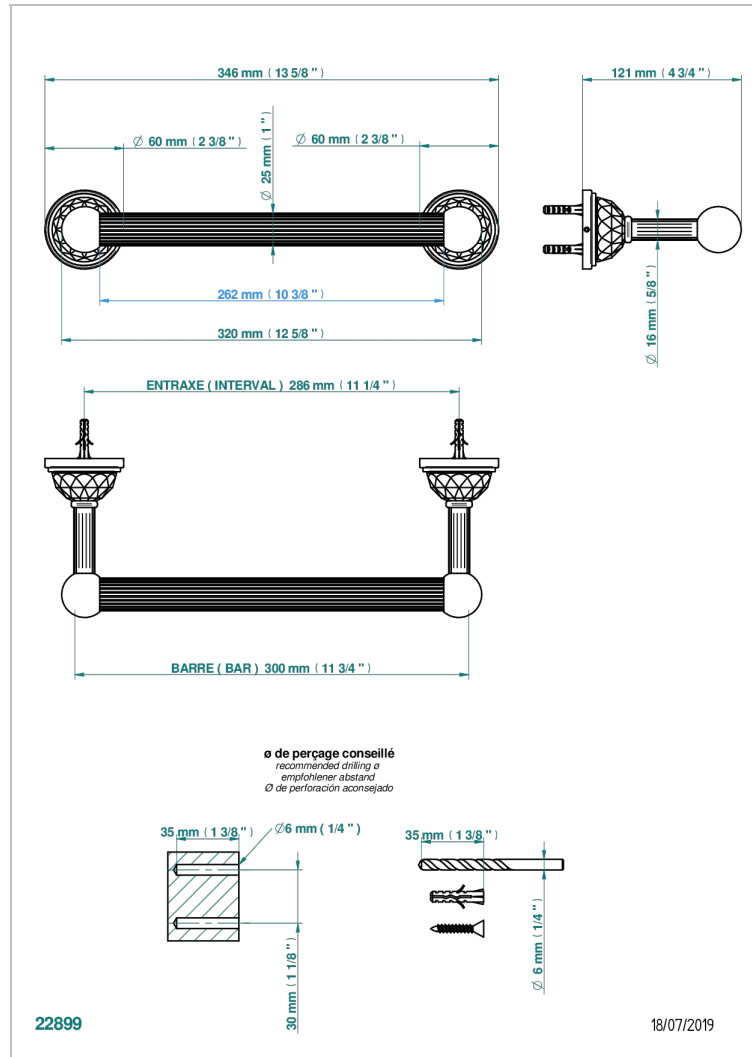

MANDARINE CRISTALLIA DIAMANT

U1K-527

Полотенцедержатель одинарный - фиксированная рейка 30 см

THG[®]
PARIS

ХАРАКТЕРИСТИКИ

- Mandarine cristallia diamant
- Полотенцедержатель одинарный - фиксированная рейка 30 см