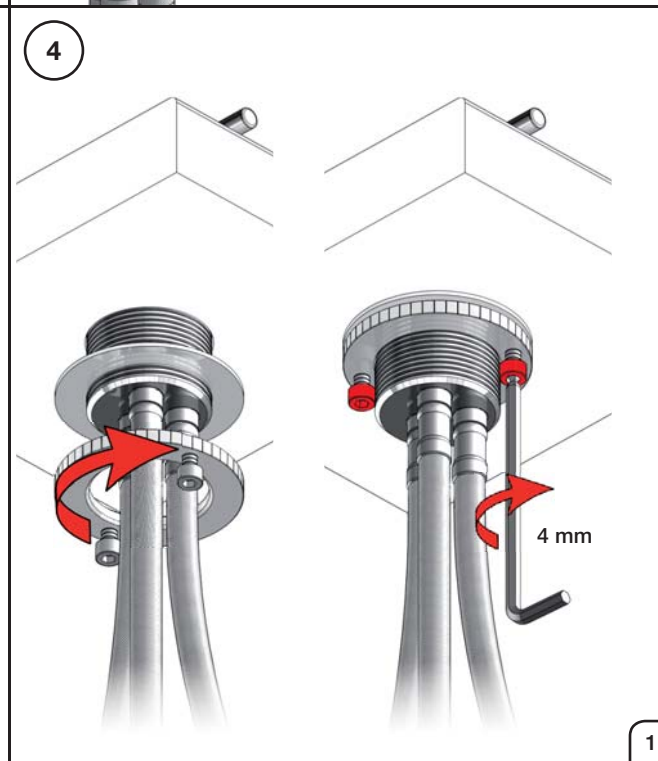

VOLA 500, 590, 500T1  
 VOLA 2500  
 VOLA SC1, SC3, SC5, SC7, SC9, SC10, SC12

Fitting instruction  
 Montageanleitung  
 Monteringsvejledning  
 Monteringsvægledning  
 Montage hanleiding  
 Manuel de montage

Max. 65°C, 150°F

6A

| mm:  | H   | D   | h   |
|------|-----|-----|-----|
| 090  | 210 | 200 | 145 |
| 090A | 110 | 85  | 40  |
| 090B | 185 | 100 | 114 |
| 090C | 185 | 100 | 114 |
| 090D | 220 | 200 | 130 |
| 090E | 170 | 200 | 65  |
| 090G | 185 | 140 | 105 |
| 090H | 265 | 230 | 155 |
| 090I | 325 | 230 | 216 |
| 090V | 355 | 145 | 270 |

| Inches: | H       | D      | h       |
|---------|---------|--------|---------|
| 090     | 8 1/2"  | 8"     | 5 3/4"  |
| 090A    | 4 1/4"  | 3 1/2" | 1 1/2"  |
| 090B    | 7"      | 4"     | 4 1/2"  |
| 090C    | 7"      | 4"     | 4 1/2"  |
| 090D    | 8 3/4"  | 8"     | 5"      |
| 090E    | 6 3/4"  | 8"     | 2 1/2"  |
| 090G    | 7"      | 5 1/2" | 4"      |
| 090H    | 10 1/2" | 9"     | 6"      |
| 090I    | 12 3/4" | 9"     | 8 1/2"  |
| 090V    | 14"     | 5 3/4" | 10 1/2" |

Max. 65°C, 150°F

**6A**

| mm:  | H   | D   | h   |
|------|-----|-----|-----|
| 090  | 210 | 200 | 145 |
| 090A | 110 | 85  | 40  |
| 090B | 185 | 100 | 114 |
| 090C | 185 | 100 | 114 |
| 090D | 220 | 200 | 130 |
| 090E | 170 | 200 | 65  |
| 090G | 185 | 140 | 105 |
| 090H | 265 | 230 | 155 |
| 090I | 325 | 230 | 216 |
| 090V | 355 | 145 | 270 |