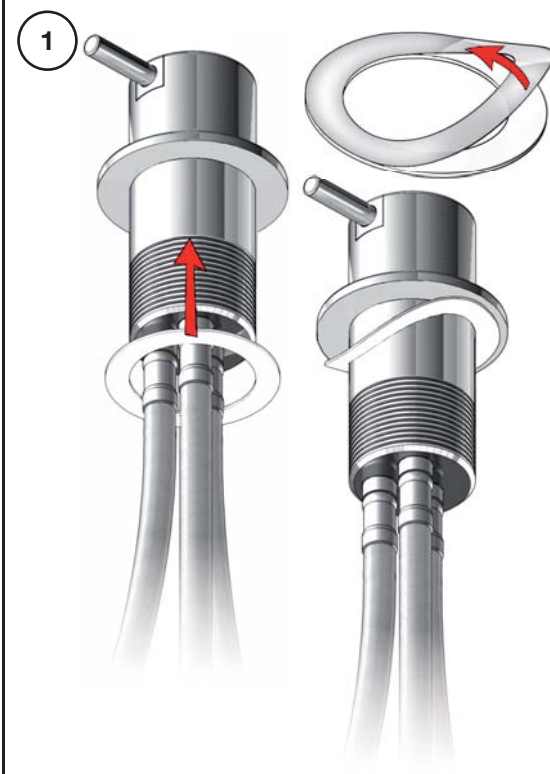

VOLA 500, 590, 500T1  
 VOLA 2500  
 VOLA SC1, SC3, SC5, SC7, SC9, SC10, SC12

Fitting instruction  
 Montageanleitung  
 Monteringsvejledning  
 Monteringsvægledning  
 Montage hanleiding  
 Manuel de montage

Max. 65°C, 150°F

6A

| mm:  | H   | D   | h   |
|------|-----|-----|-----|
| 090  | 210 | 200 | 145 |
| 090A | 110 | 85  | 40  |
| 090B | 185 | 100 | 114 |
| 090C | 185 | 100 | 114 |
| 090D | 220 | 200 | 130 |
| 090E | 170 | 200 | 65  |
| 090G | 185 | 140 | 105 |
| 090H | 265 | 230 | 155 |
| 090I | 325 | 230 | 216 |
| 090V | 355 | 145 | 270 |