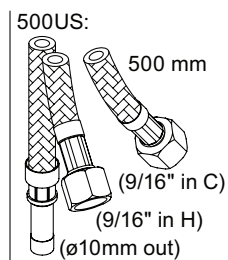

| Inches: | H       | D      | h       |
|---------|---------|--------|---------|
| 090     | 8 1/2"  | 8"     | 5 3/4"  |
| 090A    | 4 1/4"  | 3 1/2" | 1 1/2"  |
| 090B    | 7"      | 4"     | 4 1/2"  |
| 090C    | 7"      | 4"     | 4 1/2"  |
| 090D    | 8 3/4"  | 8"     | 5"      |
| 090E    | 6 3/4"  | 8"     | 2 1/2"  |
| 090G    | 7"      | 5 1/2" | 4"      |
| 090H    | 10 1/2" | 9"     | 6"      |
| 090I    | 12 3/4" | 9"     | 8 1/2"  |
| 090V    | 14"     | 5 3/4" | 10 1/2" |

Max. 65°C, 150°F

**6A**

| mm:  | H   | D   | h   |
|------|-----|-----|-----|
| 090  | 210 | 200 | 145 |
| 090A | 110 | 85  | 40  |
| 090B | 185 | 100 | 114 |
| 090C | 185 | 100 | 114 |
| 090D | 220 | 200 | 130 |
| 090E | 170 | 200 | 65  |
| 090G | 185 | 140 | 105 |
| 090H | 265 | 230 | 155 |
| 090I | 325 | 230 | 216 |
| 090V | 355 | 145 | 270 |

Fitting instruction  
 Montageanleitung  
 Monteringsvejledning  
 Monteringsvægledning  
 Montage hanleiding  
 Manuel de montage

3

4

5

- VR277K: VR22, VR269, VR277  
 VR297: VR20, VR22, VR269, VR273, VR277, VR294, VR295, VR296  
 VR434: VR445, VR446, VR502, 2xVR455  
 VR435: VR63, VR447, VR448, 2xVR455  
 NR.10: VR20, VR22, VR273, VR294, VR295