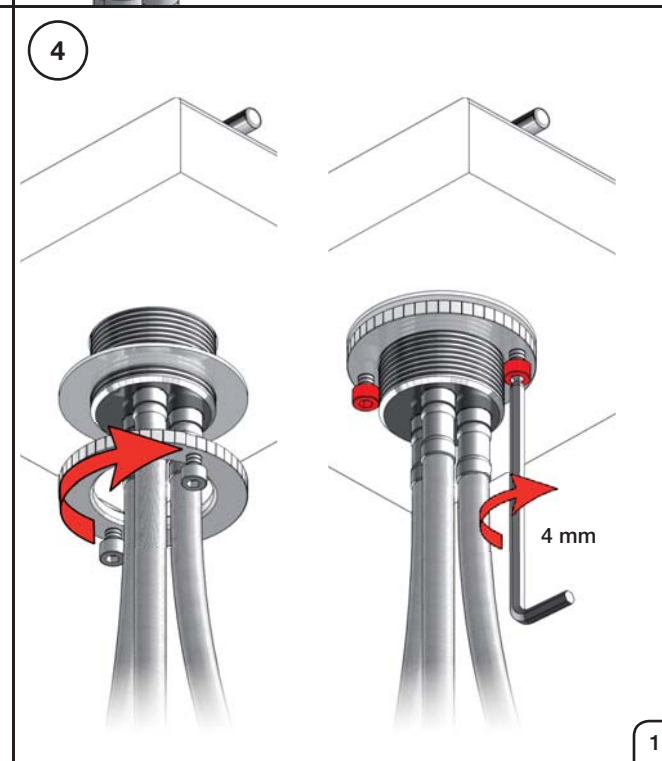

| Inches: | H       | D      | h       |
|---------|---------|--------|---------|
| 090     | 8 1/2"  | 8"     | 5 3/4"  |
| 090A    | 4 1/4"  | 3 1/2" | 1 1/2"  |
| 090B    | 7"      | 4"     | 4 1/2"  |
| 090C    | 7"      | 4"     | 4 1/2"  |
| 090D    | 8 3/4"  | 8"     | 5"      |
| 090E    | 6 3/4"  | 8"     | 2 1/2"  |
| 090G    | 7"      | 5 1/2" | 4"      |
| 090H    | 10 1/2" | 9"     | 6"      |
| 090I    | 12 3/4" | 9"     | 8 1/2"  |
| 090V    | 14"     | 5 3/4" | 10 1/2" |

7A

VOLA 500, 590, 500T1  
 VOLA 2500  
 VOLA SC1, SC3, SC5, SC7, SC9, SC10, SC12

Fitting instruction  
 Montageanleitung  
 Monteringsvejledning  
 Monteringsvægledning  
 Montage hanleiding  
 Manuel de montage

Max. 65°C, 150°F

**6A**

| mm:  | H   | D   | h   |
|------|-----|-----|-----|
| 090  | 210 | 200 | 145 |
| 090A | 110 | 85  | 40  |
| 090B | 185 | 100 | 114 |
| 090C | 185 | 100 | 114 |
| 090D | 220 | 200 | 130 |
| 090E | 170 | 200 | 65  |
| 090G | 185 | 140 | 105 |
| 090H | 265 | 230 | 155 |
| 090I | 325 | 230 | 216 |
| 090V | 355 | 145 | 270 |