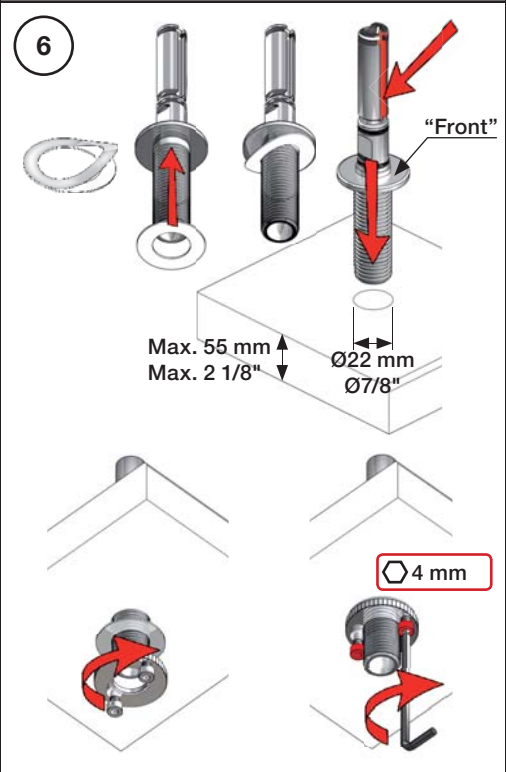

| Inches: | H       | D      | h       |
|---------|---------|--------|---------|
| 090     | 8 1/2"  | 8"     | 5 3/4"  |
| 090A    | 4 1/4"  | 3 1/2" | 1 1/2"  |
| 090B    | 7"      | 4"     | 4 1/2"  |
| 090C    | 7"      | 4"     | 4 1/2"  |
| 090D    | 8 3/4"  | 8"     | 5"      |
| 090E    | 6 3/4"  | 8"     | 2 1/2"  |
| 090G    | 7"      | 5 1/2" | 4"      |
| 090H    | 10 1/2" | 9"     | 6"      |
| 090I    | 12 3/4" | 9"     | 8 1/2"  |
| 090V    | 14"     | 5 3/4" | 10 1/2" |

7A

VOLA 500, 590, 500T1  
 VOLA 2500  
 VOLA SC1, SC3, SC5, SC7, SC9, SC10, SC12

Fitting instruction  
 Montageanleitung  
 Monteringsvejledning  
 Monteringsvægledning  
 Montage hanleiding  
 Manuel de montage

Max. 65°C, 150°F

**6A**

| mm:  | H   | D   | h   |
|------|-----|-----|-----|
| 090  | 210 | 200 | 145 |
| 090A | 110 | 85  | 40  |
| 090B | 185 | 100 | 114 |
| 090C | 185 | 100 | 114 |
| 090D | 220 | 200 | 130 |
| 090E | 170 | 200 | 65  |
| 090G | 185 | 140 | 105 |
| 090H | 265 | 230 | 155 |
| 090I | 325 | 230 | 216 |
| 090V | 355 | 145 | 270 |