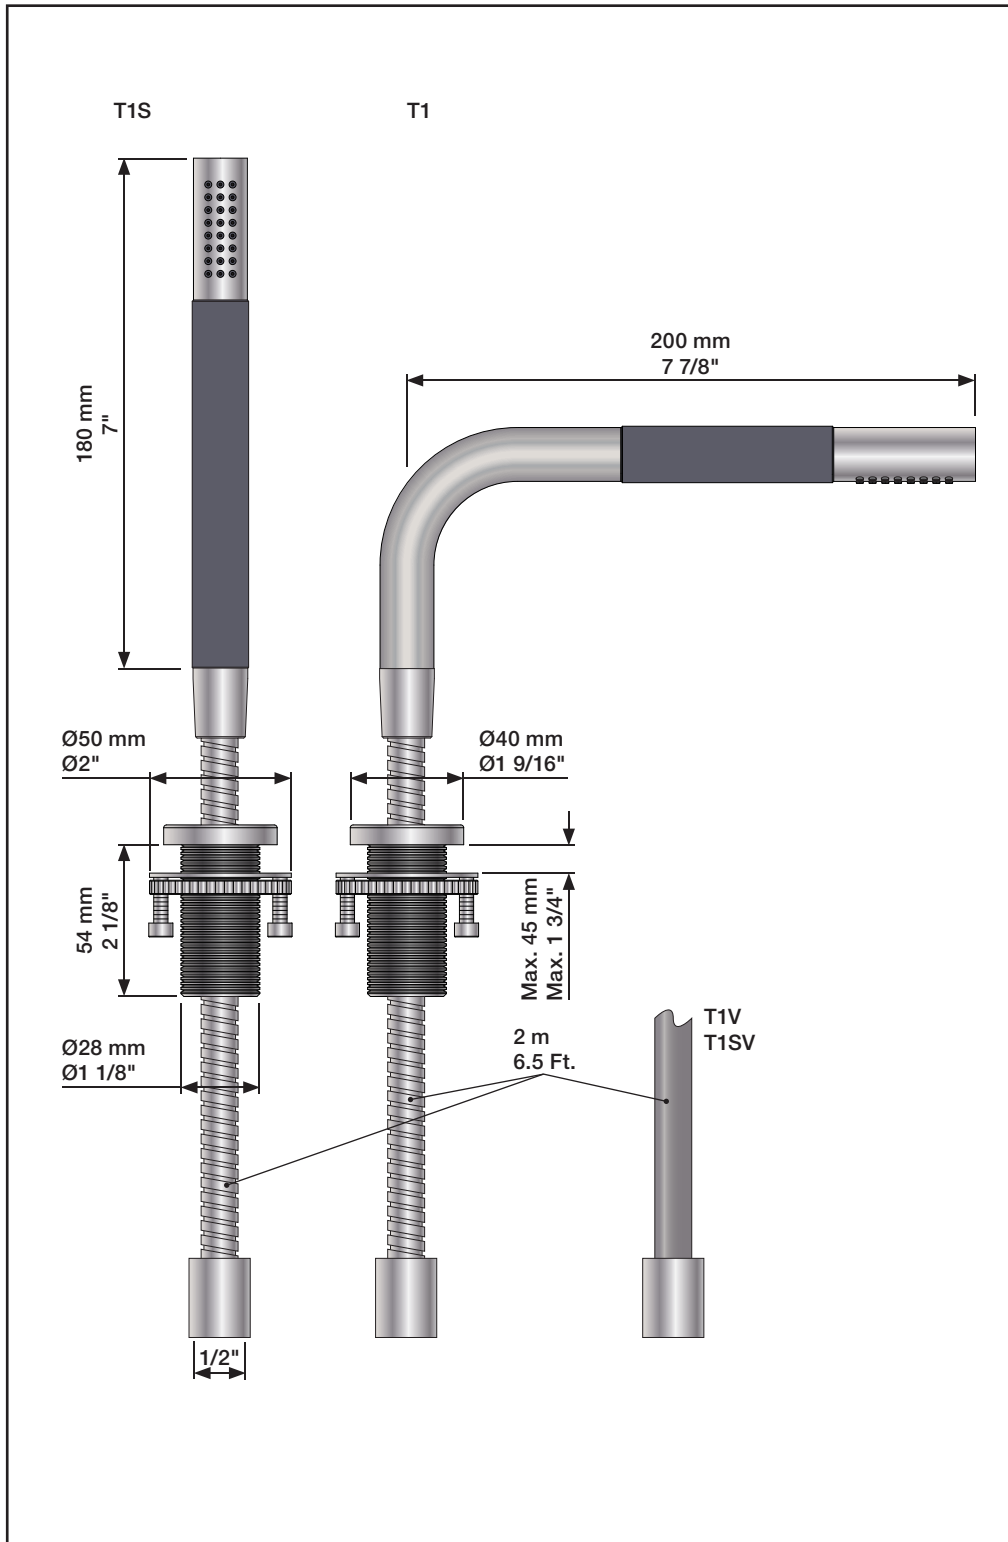

| Inches: | H       | D      | h       |
|---------|---------|--------|---------|
| 090     | 8 1/2"  | 8"     | 5 3/4"  |
| 090A    | 4 1/4"  | 3 1/2" | 1 1/2"  |
| 090B    | 7"      | 4"     | 4 1/2"  |
| 090C    | 7"      | 4"     | 4 1/2"  |
| 090D    | 8 3/4"  | 8"     | 5"      |
| 090E    | 6 3/4"  | 8"     | 2 1/2"  |
| 090G    | 7"      | 5 1/2" | 4"      |
| 090H    | 10 1/2" | 9"     | 6"      |
| 090I    | 12 3/4" | 9"     | 8 1/2"  |
| 090V    | 14"     | 5 3/4" | 10 1/2" |

Max. 65°C, 150°F

**6A**

| mm:  | H   | D   | h   |
|------|-----|-----|-----|
| 090  | 210 | 200 | 145 |
| 090A | 110 | 85  | 40  |
| 090B | 185 | 100 | 114 |
| 090C | 185 | 100 | 114 |
| 090D | 220 | 200 | 130 |
| 090E | 170 | 200 | 65  |
| 090G | 185 | 140 | 105 |
| 090H | 265 | 230 | 155 |
| 090I | 325 | 230 | 216 |
| 090V | 355 | 145 | 270 |

Fitting instruction  
 Montageanleitung  
 Monteringsvejledning  
 Monteringsvægledning  
 Montage hanleiding  
 Manuel de montage

3

4

5

- VR277K: VR22, VR269, VR277  
 VR297: VR20, VR22, VR269, VR273, VR277, VR294, VR295, VR296  
 VR434: VR445, VR446, VR502, 2xVR455  
 VR435: VR63, VR447, VR448, 2xVR455  
 NR.10: VR20, VR22, VR273, VR294, VR295