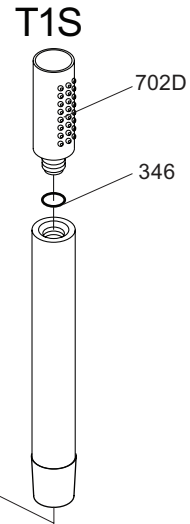

| Inches: | H       | D      | h       |
|---------|---------|--------|---------|
| 090     | 8 1/2"  | 8"     | 5 3/4"  |
| 090A    | 4 1/4"  | 3 1/2" | 1 1/2"  |
| 090B    | 7"      | 4"     | 4 1/2"  |
| 090C    | 7"      | 4"     | 4 1/2"  |
| 090D    | 8 3/4"  | 8"     | 5"      |
| 090E    | 6 3/4"  | 8"     | 2 1/2"  |
| 090G    | 7"      | 5 1/2" | 4"      |
| 090H    | 10 1/2" | 9"     | 6"      |
| 090I    | 12 3/4" | 9"     | 8 1/2"  |
| 090V    | 14"     | 5 3/4" | 10 1/2" |

Max. 65°C, 150°F

**6A**

| mm:  | H   | D   | h   |
|------|-----|-----|-----|
| 090  | 210 | 200 | 145 |
| 090A | 110 | 85  | 40  |
| 090B | 185 | 100 | 114 |
| 090C | 185 | 100 | 114 |
| 090D | 220 | 200 | 130 |
| 090E | 170 | 200 | 65  |
| 090G | 185 | 140 | 105 |
| 090H | 265 | 230 | 155 |
| 090I | 325 | 230 | 216 |
| 090V | 355 | 145 | 270 |

Fitting instruction  
 Montageanleitung  
 Monteringsvejledning  
 Monteringsvægledning  
 Montage hanleiding  
 Manuel de montage

3

4

5

- VR277K: VR22, VR269, VR277  
 VR297: VR20, VR22, VR269, VR273, VR277, VR294, VR295, VR296  
 VR434: VR445, VR446, VR502, 2xVR455  
 VR435: VR63, VR447, VR448, 2xVR455  
 NR.10: VR20, VR22, VR273, VR294, VR295