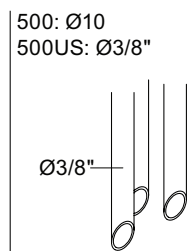

| Inches: | H       | D      | h       |
|---------|---------|--------|---------|
| 090     | 8 1/2"  | 8"     | 5 3/4"  |
| 090A    | 4 1/4"  | 3 1/2" | 1 1/2"  |
| 090B    | 7"      | 4"     | 4 1/2"  |
| 090C    | 7"      | 4"     | 4 1/2"  |
| 090D    | 8 3/4"  | 8"     | 5"      |
| 090E    | 6 3/4"  | 8"     | 2 1/2"  |
| 090G    | 7"      | 5 1/2" | 4"      |
| 090H    | 10 1/2" | 9"     | 6"      |
| 090I    | 12 3/4" | 9"     | 8 1/2"  |
| 090V    | 14"     | 5 3/4" | 10 1/2" |

Max. 65°C, 150°F

**6A**

| mm:  | H   | D   | h   |
|------|-----|-----|-----|
| 090  | 210 | 200 | 145 |
| 090A | 110 | 85  | 40  |
| 090B | 185 | 100 | 114 |
| 090C | 185 | 100 | 114 |
| 090D | 220 | 200 | 130 |
| 090E | 170 | 200 | 65  |
| 090G | 185 | 140 | 105 |
| 090H | 265 | 230 | 155 |
| 090I | 325 | 230 | 216 |
| 090V | 355 | 145 | 270 |

Fitting instruction  
 Montageanleitung  
 Monteringsvejledning  
 Monteringsvægledning  
 Montage hanleiding  
 Manuel de montage

3

4

5

- VR277K: VR22, VR269, VR277  
 VR297: VR20, VR22, VR269, VR273, VR277, VR294, VR295, VR296  
 VR434: VR445, VR446, VR502, 2xVR455  
 VR435: VR63, VR447, VR448, 2xVR455  
 NR.10: VR20, VR22, VR273, VR294, VR295