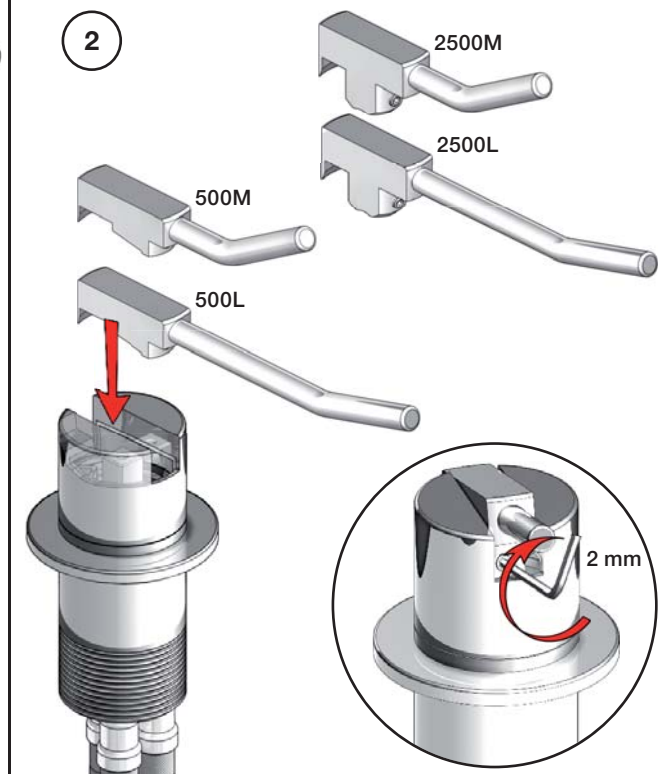

VOLA 500, 590, 500T1  
 VOLA 2500  
 VOLA SC1, SC3, SC5, SC7, SC9, SC10, SC12

Fitting instruction  
 Montageanleitung  
 Monteringsvejledning  
 Monteringsvægledning  
 Montage hanleiding  
 Manuel de montage

Max. 65°C, 150°F

6A

| mm:  | H   | D   | h   |
|------|-----|-----|-----|
| 090  | 210 | 200 | 145 |
| 090A | 110 | 85  | 40  |
| 090B | 185 | 100 | 114 |
| 090C | 185 | 100 | 114 |
| 090D | 220 | 200 | 130 |
| 090E | 170 | 200 | 65  |
| 090G | 185 | 140 | 105 |
| 090H | 265 | 230 | 155 |
| 090I | 325 | 230 | 216 |
| 090V | 355 | 145 | 270 |

| Inches: | H       | D      | h       |
|---------|---------|--------|---------|
| 090     | 8 1/2"  | 8"     | 5 3/4"  |
| 090A    | 4 1/4"  | 3 1/2" | 1 1/2"  |
| 090B    | 7"      | 4"     | 4 1/2"  |
| 090C    | 7"      | 4"     | 4 1/2"  |
| 090D    | 8 3/4"  | 8"     | 5"      |
| 090E    | 6 3/4"  | 8"     | 2 1/2"  |
| 090G    | 7"      | 5 1/2" | 4"      |
| 090H    | 10 1/2" | 9"     | 6"      |
| 090I    | 12 3/4" | 9"     | 8 1/2"  |
| 090V    | 14"     | 5 3/4" | 10 1/2" |