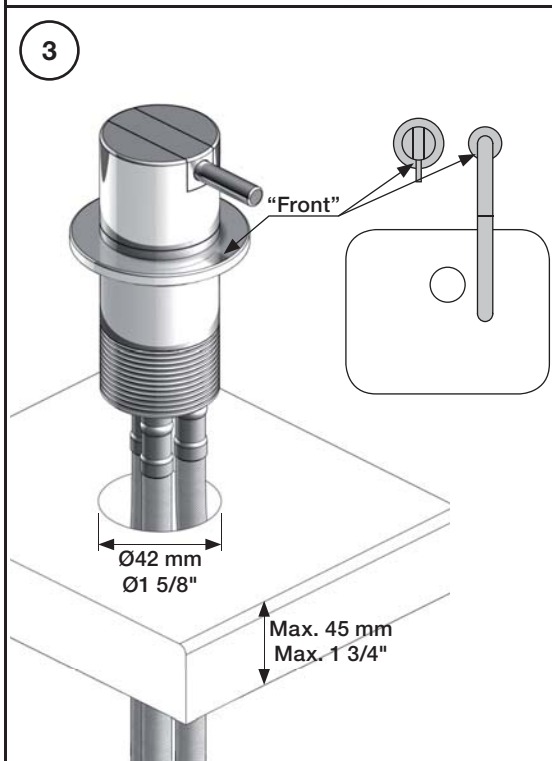

Max. 65°C, 150°F

6A

| mm:  | H   | D   | h   |
|------|-----|-----|-----|
| 090  | 210 | 200 | 145 |
| 090A | 110 | 85  | 40  |
| 090B | 185 | 100 | 114 |
| 090C | 185 | 100 | 114 |
| 090D | 220 | 200 | 130 |
| 090E | 170 | 200 | 65  |
| 090G | 185 | 140 | 105 |
| 090H | 265 | 230 | 155 |
| 090I | 325 | 230 | 216 |
| 090V | 355 | 145 | 270 |

| Inches: | H       | D      | h       |
|---------|---------|--------|---------|
| 090     | 8 1/2"  | 8"     | 5 3/4"  |
| 090A    | 4 1/4"  | 3 1/2" | 1 1/2"  |
| 090B    | 7"      | 4"     | 4 1/2"  |
| 090C    | 7"      | 4"     | 4 1/2"  |
| 090D    | 8 3/4"  | 8"     | 5"      |
| 090E    | 6 3/4"  | 8"     | 2 1/2"  |
| 090G    | 7"      | 5 1/2" | 4"      |
| 090H    | 10 1/2" | 9"     | 6"      |
| 090I    | 12 3/4" | 9"     | 8 1/2"  |
| 090V    | 14"     | 5 3/4" | 10 1/2" |

7A

VOLA 500, 590, 500T1  
 VOLA 2500  
 VOLA SC1, SC3, SC5, SC7, SC9, SC10, SC12

Fitting instruction  
 Montageanleitung  
 Monteringsvejledning  
 Monteringsvægledning  
 Montage hanleiding  
 Manuel de montage

Max. 65°C, 150°F

**6A**

| mm:  | H   | D   | h   |
|------|-----|-----|-----|
| 090  | 210 | 200 | 145 |
| 090A | 110 | 85  | 40  |
| 090B | 185 | 100 | 114 |
| 090C | 185 | 100 | 114 |
| 090D | 220 | 200 | 130 |
| 090E | 170 | 200 | 65  |
| 090G | 185 | 140 | 105 |
| 090H | 265 | 230 | 155 |
| 090I | 325 | 230 | 216 |
| 090V | 355 | 145 | 270 |