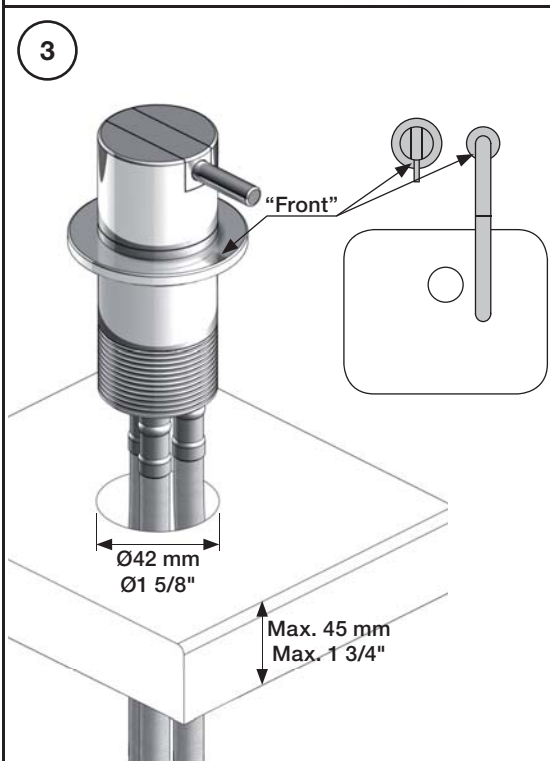

VOLA 500, 590, 500T1  
 VOLA 2500  
 VOLA SC1, SC3, SC5, SC7, SC9, SC10, SC12

Fitting instruction  
 Montageanleitung  
 Monteringsvejledning  
 Monteringsvægledning  
 Montage hanleiding  
 Manuel de montage

Max. 65°C, 150°F

6A

| mm:  | H   | D   | h   |
|------|-----|-----|-----|
| 090  | 210 | 200 | 145 |
| 090A | 110 | 85  | 40  |
| 090B | 185 | 100 | 114 |
| 090C | 185 | 100 | 114 |
| 090D | 220 | 200 | 130 |
| 090E | 170 | 200 | 65  |
| 090G | 185 | 140 | 105 |
| 090H | 265 | 230 | 155 |
| 090I | 325 | 230 | 216 |
| 090V | 355 | 145 | 270 |

| Inches: | H       | D      | h       |
|---------|---------|--------|---------|
| 090     | 8 1/2"  | 8"     | 5 3/4"  |
| 090A    | 4 1/4"  | 3 1/2" | 1 1/2"  |
| 090B    | 7"      | 4"     | 4 1/2"  |
| 090C    | 7"      | 4"     | 4 1/2"  |
| 090D    | 8 3/4"  | 8"     | 5"      |
| 090E    | 6 3/4"  | 8"     | 2 1/2"  |
| 090G    | 7"      | 5 1/2" | 4"      |
| 090H    | 10 1/2" | 9"     | 6"      |
| 090I    | 12 3/4" | 9"     | 8 1/2"  |
| 090V    | 14"     | 5 3/4" | 10 1/2" |

Max. 65°C, 150°F

**6A**

| mm:  | H   | D   | h   |
|------|-----|-----|-----|
| 090  | 210 | 200 | 145 |
| 090A | 110 | 85  | 40  |
| 090B | 185 | 100 | 114 |
| 090C | 185 | 100 | 114 |
| 090D | 220 | 200 | 130 |
| 090E | 170 | 200 | 65  |
| 090G | 185 | 140 | 105 |
| 090H | 265 | 230 | 155 |
| 090I | 325 | 230 | 216 |
| 090V | 355 | 145 | 270 |