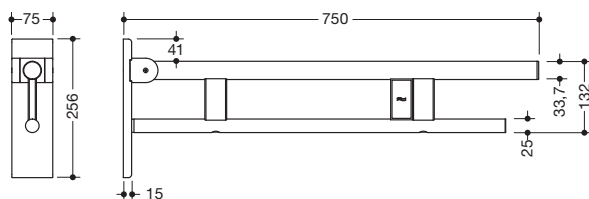

Abbildung ähnlich

Stützklappgriff Duo, Design B 900.50.176XA

- zwei parallele, übereinander angeordnete runde Griffebenen
- mit Funk-Spülauslösung
- Ausführung links
- kann nach oben und gebremst nach unten geklappt werden
- blaue Taste (Wellensymbol) dient zum Auslösen der WC-Spülung
- Sendefrequenz 868,4 MHz
- passend zu Funk WC-Spülsystemen von Geberit, Mepa, Viega, Sanit, Friatec, TECE und Grohe
- Ausladung 750 mm, 256 mm hoch und 75 mm breit, Durchmesser Oberholm 33,7 mm, Durchmesser Unterholm 25 mm
- belastbar bis 100 kg
- aus hochwertigem Edelstahl, matt geschliffen
- Wandplatte aus Polyamid mit integriertem Stahlkern und Abdeckung aus matt geschliffenem Edelstahl
- zur Montage mit korrosionsfreiem und geprüfem HEWI Befestigungsmaterial für unterschiedliche Wandaufbauten (separat zu bestellen)
- Dichtband zur Abdichtung der Befestigungspunkte ist im Lieferumfang enthalten
- Bodenstützen 900.50.020XA und 900.50.021XA nachrüstbar
- wird gemäß Verordnung (EU) 2017/745 über Medizinprodukte produziert
- erfüllt die in Belgien gültigen Anforderungen (CWATUPE, WVG Vlaanderen) hinsichtlich der Ausladung des Stützklappgriffes am WC

Abmessungen in mm

Oberfläche

XA

Alternative Oberflächen

Chr

DX

DC

AY