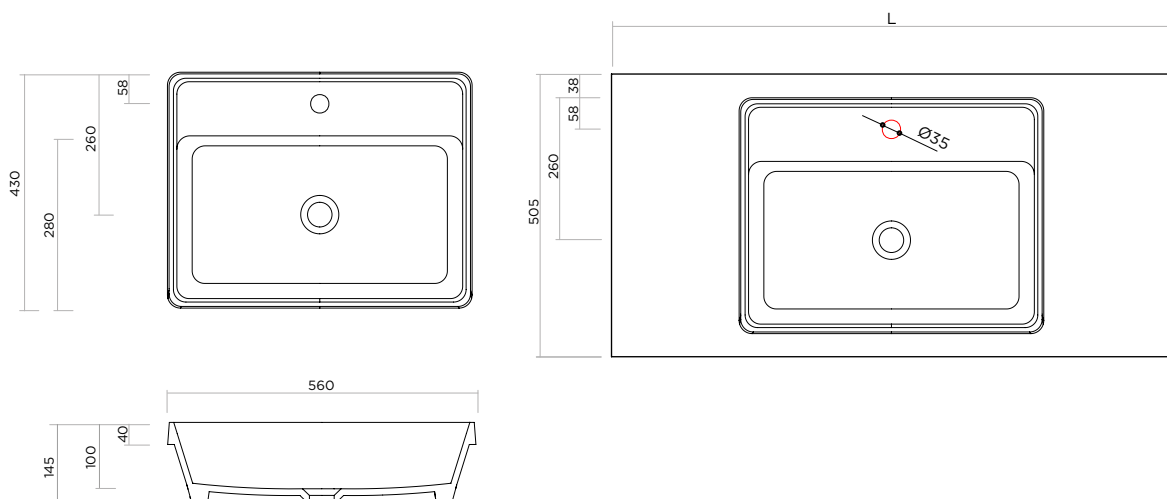

DORIAN

ART: A795 - CERAMICA

PILETTA: non inclusa

PESO NETTO: 13 kg

ITEM: A795 - CERAMIC

PLUG: not included

NET WEIGHT: 13 kg

Misure interno vasca:
L 53 x P 28 x H 10 cm