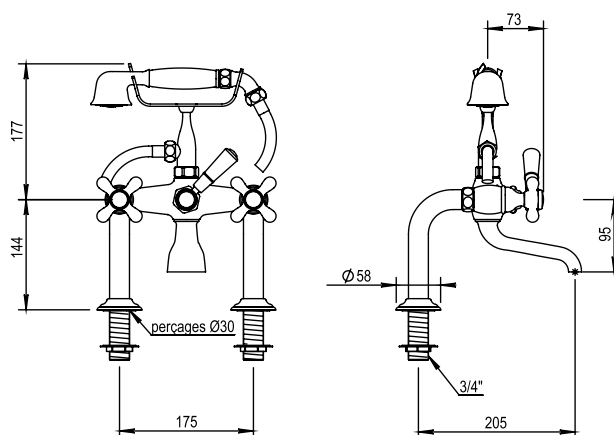

### CARACTÉRISTIQUES

Mélangeur bain-douche sur gorge complet, entraxe 175 mm  
Complete deck bath-shower mixer, centers 175 mm

16 ACC LY 711